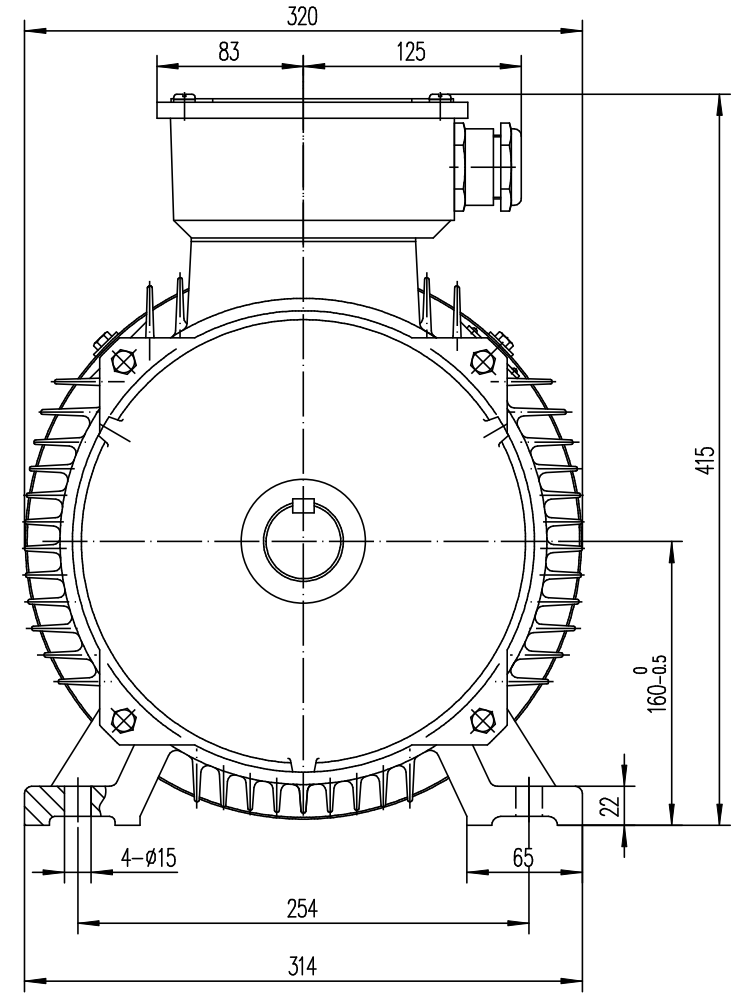

1LM.051.0162

借 (通) 用 件 登 记
旧底图总号
底图总号
签 字
日 期
档案员 日期

Unit	mm	LE3-160M B3	
Date	2014.12		
NER GROUP CO.,LIMITED		1LM.051.0162	
www.sogears.com			