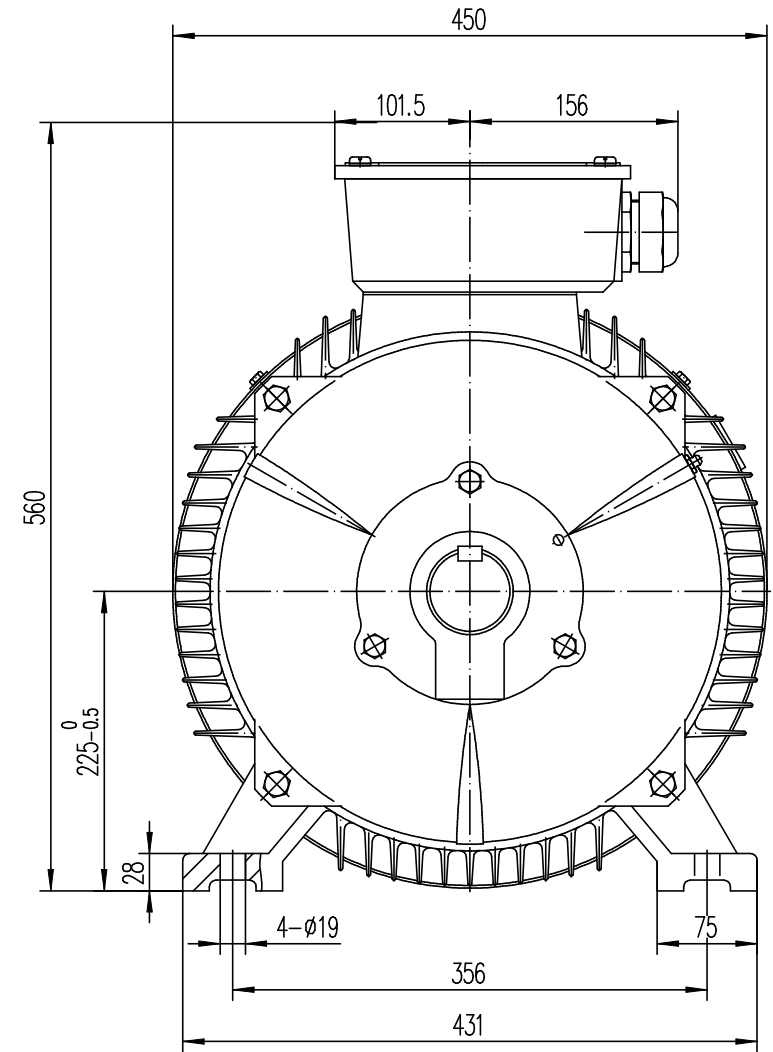

6910*190*W71

借(通)用
件 登 记
旧底图总号
底图总号
签 字
日 期
档案员 日 期

Unit	mm	LE3-225S-4~8 B3	
Date	2015.02		
NER GROUP CO.,LIMITED		1LM.051.0169	
www.sogears.com			