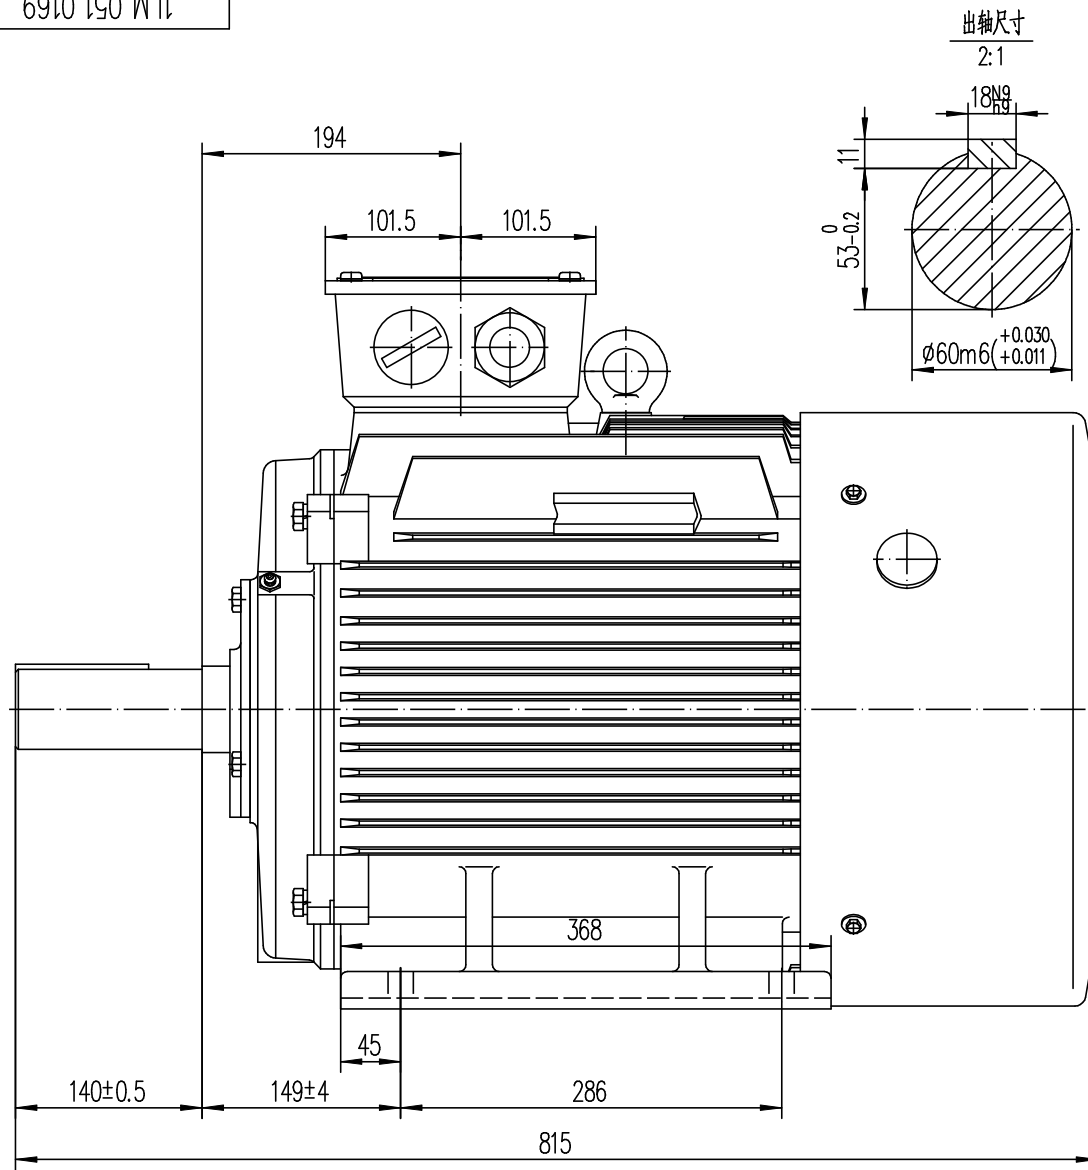

6910*190*W71

借(通)用
件 登 记
旧底图总号
底图总号
签 字
日 期
档案员 日 期

Unit	mm	LE3-225S-4~8 B3	
Date	2015.02		
NER GROUP CO.,LIMITED		1LM.051.0169	
www.sogears.com			