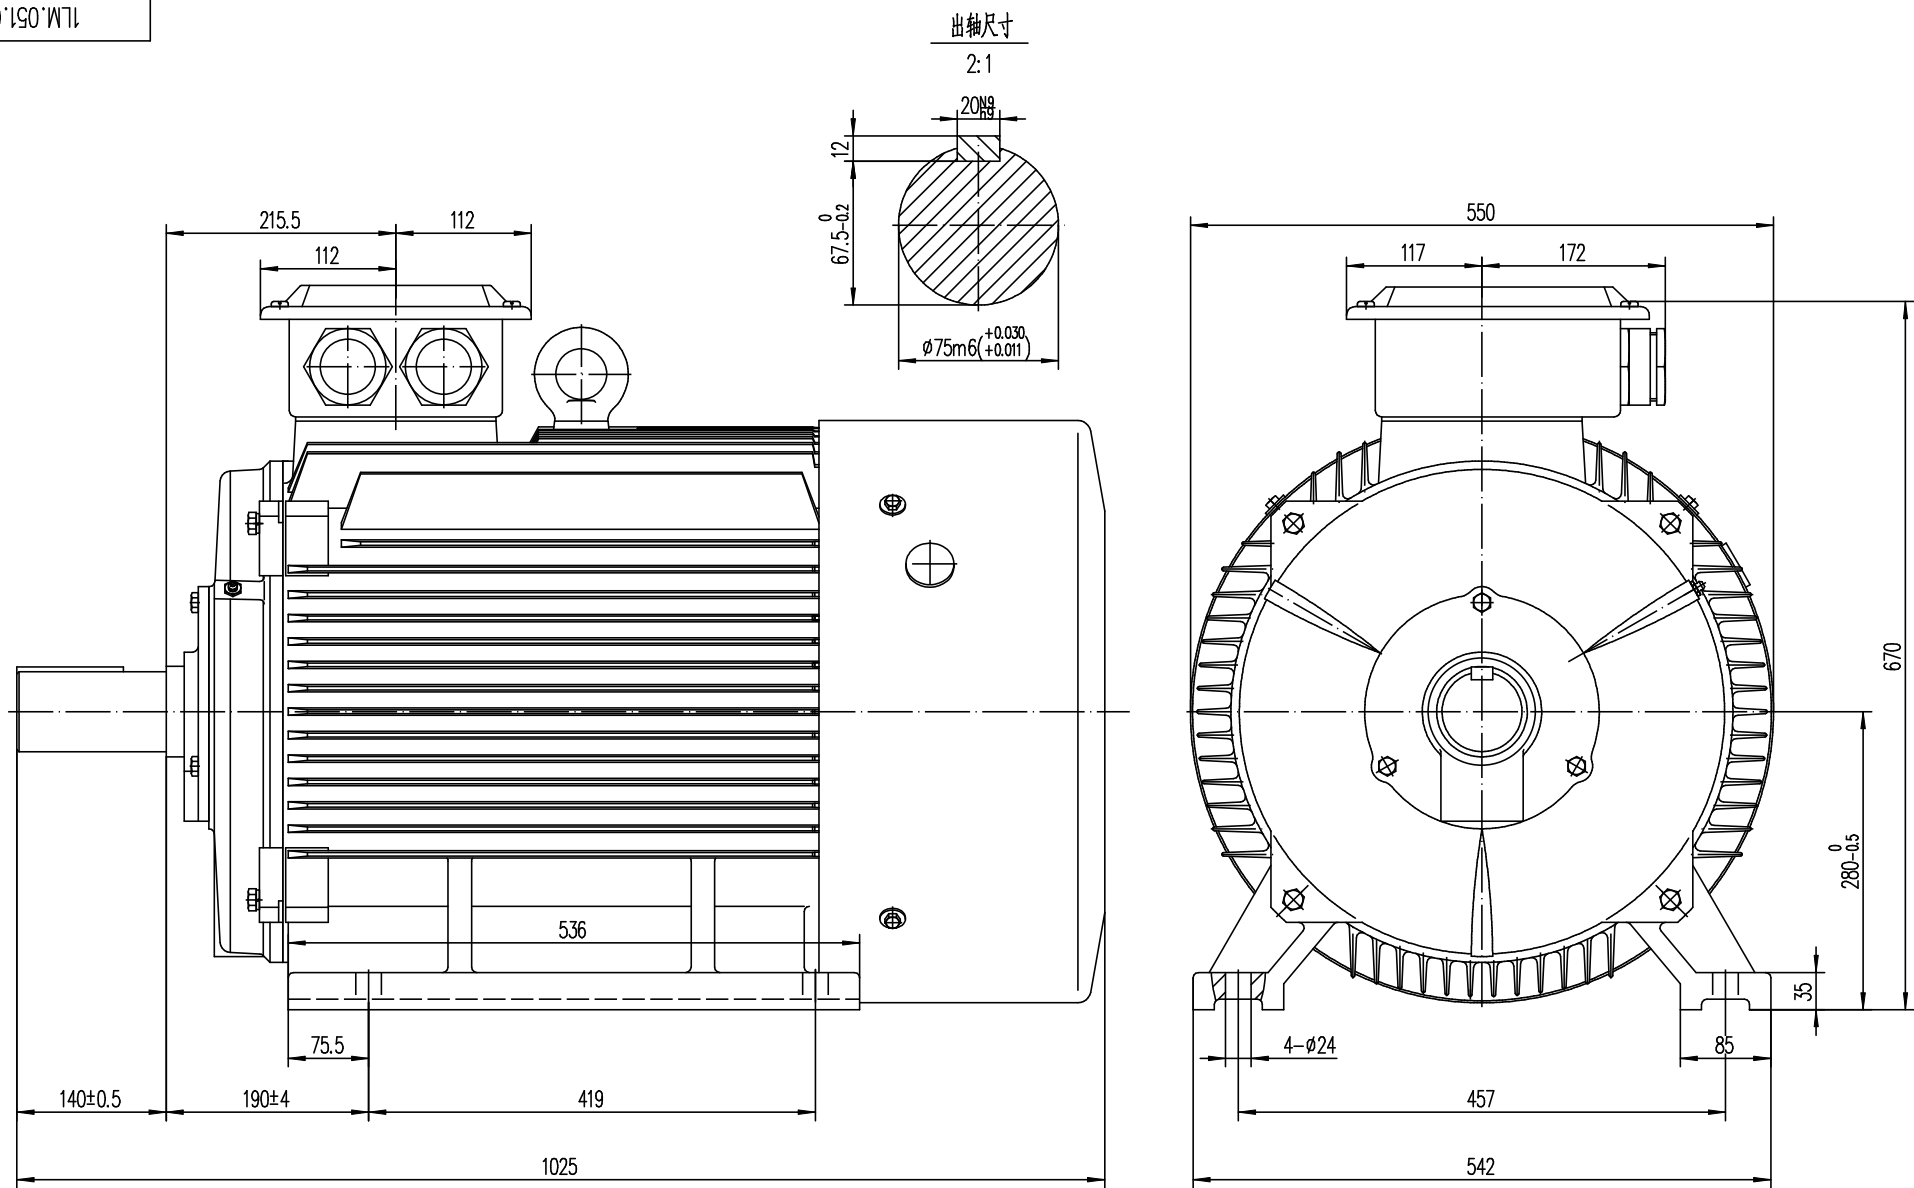

0LZ0'190'W71

借(通)用
件 登 记
旧底图总号
底图总号
签 字
日 期
档案员 日 期

			
Unit	mm	Y2-280M-4~8 B3	
Date	2015.1		
NER GROUP CO.,LIMITED		1LM.051.0270	
www.sogears.com			