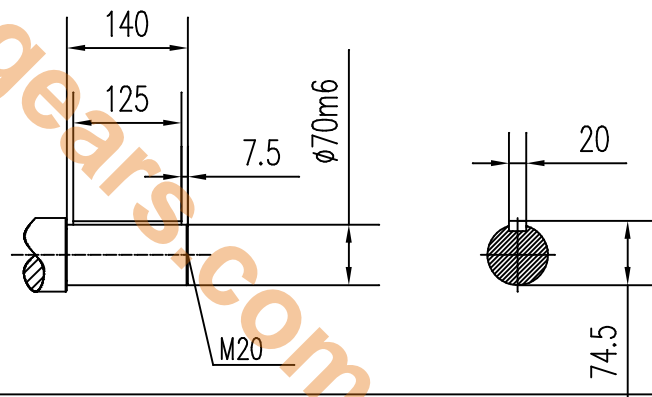

减速机型号: GK97-YEJ4-4P-105.13-M4

NER GROUP CO., LIMITED
www.sogears.com

技术参数

电机功率: 4kW

减速比: 105.13

输出转速: 14r/min

输出扭矩: 2728N M