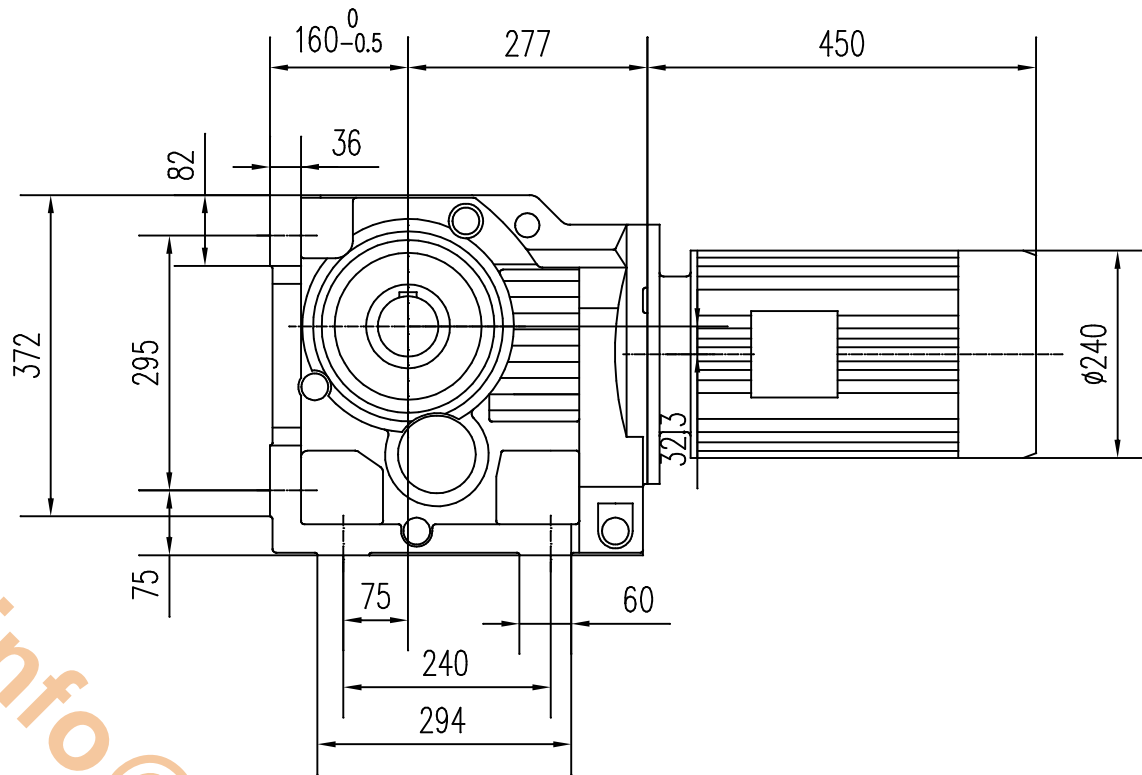

减速机型号: GK97-YEJ4-4P-105.13-M4

NER GROUP CO., LIMITED
www.sogears.com

技术参数

电机功率: 4kW

减速比: 105.13

输出转速: 14r/min

输出扭矩: 2728N M