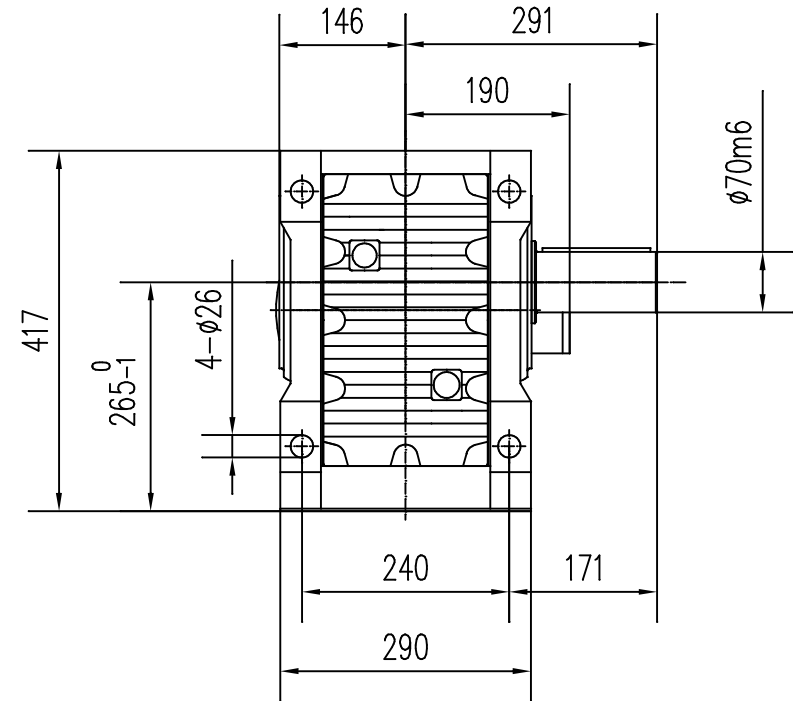

减速机型号: GK97-YEJ4-4P-105.13-M4

NER GROUP CO., LIMITED
www.sogears.com

技术参数

电机功率: 4kW

减速比: 105.13

输出转速: 14r/min

输出扭矩: 2728N M