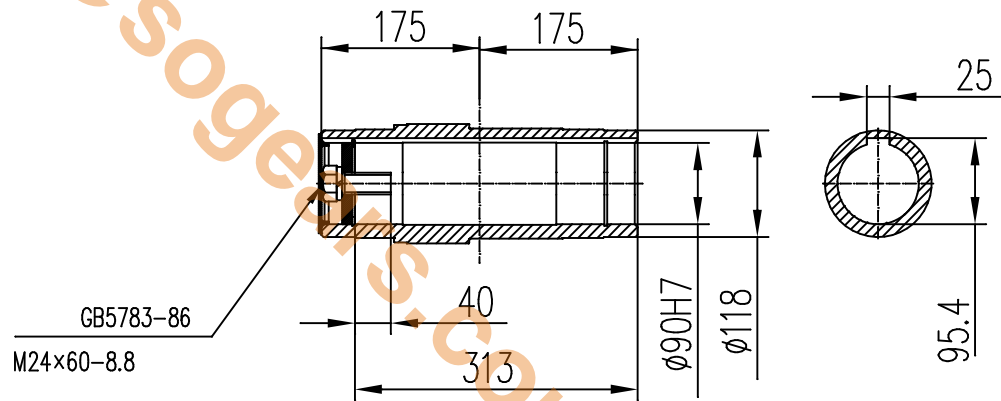

减速机型号: GKAB107-Y7.5-4P-143.47-M4-0°

NER GROUP CO., LIMITED  
www.sogears.com