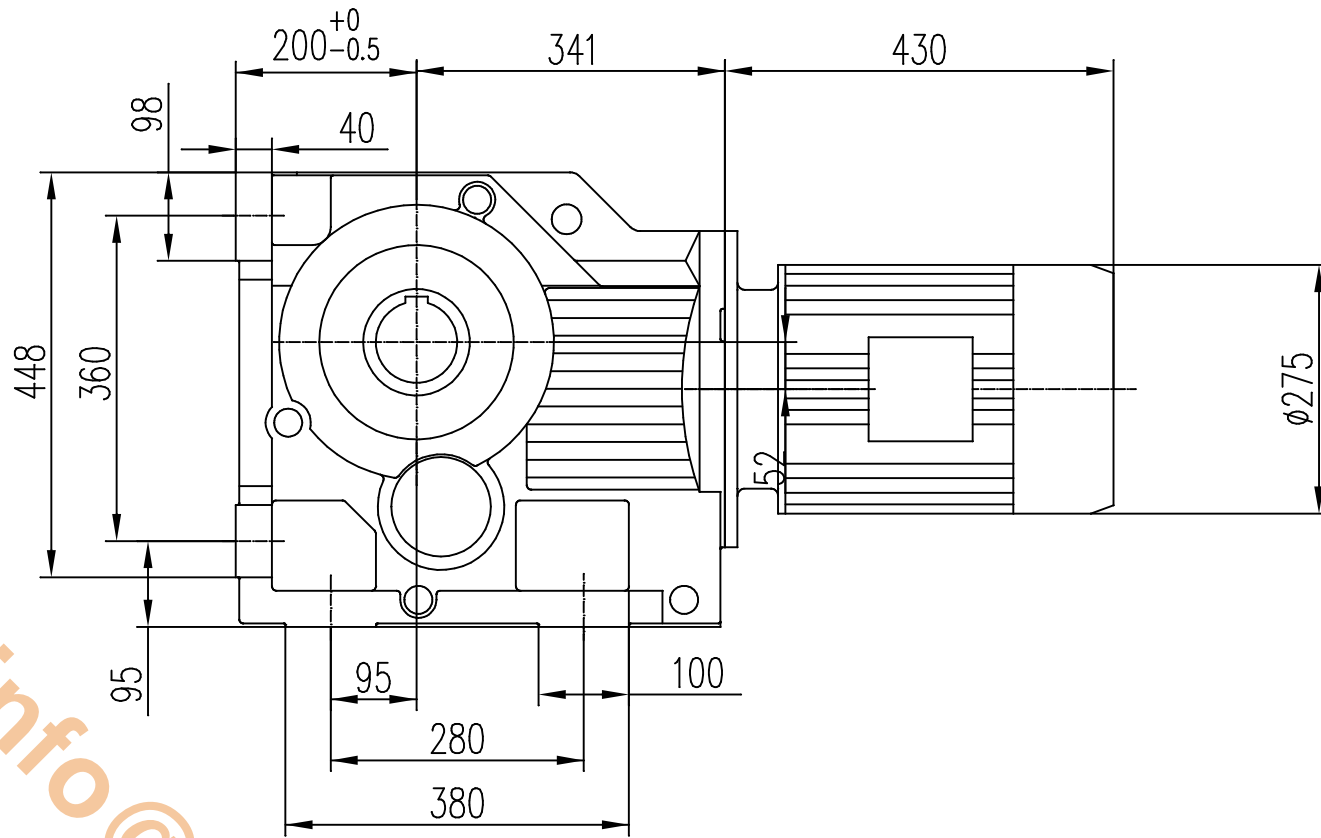

减速机型号: GKAB107-Y7.5-4P-143.47-M4-0°

NER GROUP CO., LIMITED  
www.sogears.com