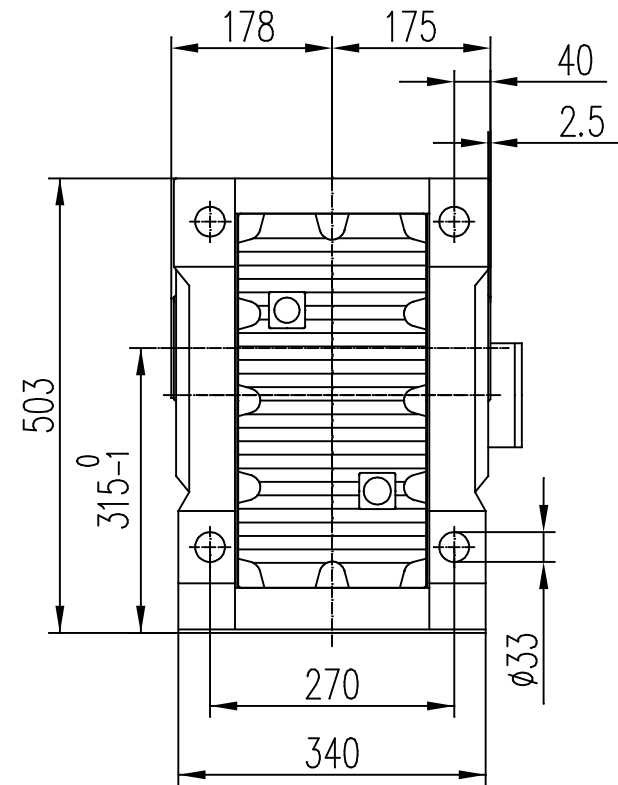

减速机型号: GKAB107-Y7.5-4P-143.47-M4-0°

NER GROUP CO., LIMITED  
www.sogears.com