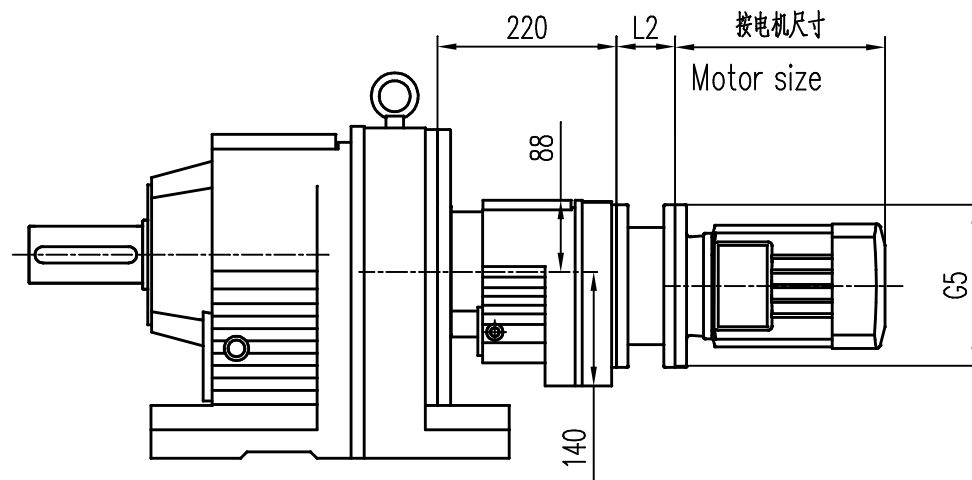

Y2电机机座号 Motor size	63	71		80		90		100		112	132		160	
功率/4P Power(kW)	0.18	0.25	0.37	0.55	0.75	1.1	1.5	2.2	3	4	5.5	7.5	11	15
L2	56	57		72		72		68		68	105		129	
G5	∅140	∅160		∅200		∅200		∅250		∅250	∅300		∅350	

						NER GROUP CO., LIMITED www.sogears.com					
标记	处数	分区	更改文件号	签字	年、月、日	阶段标记			重量	比例	减速机外形图
设计			标准化								
审核									1:1	MTD..107MTD77	
工艺			批准			共 张 第 张					