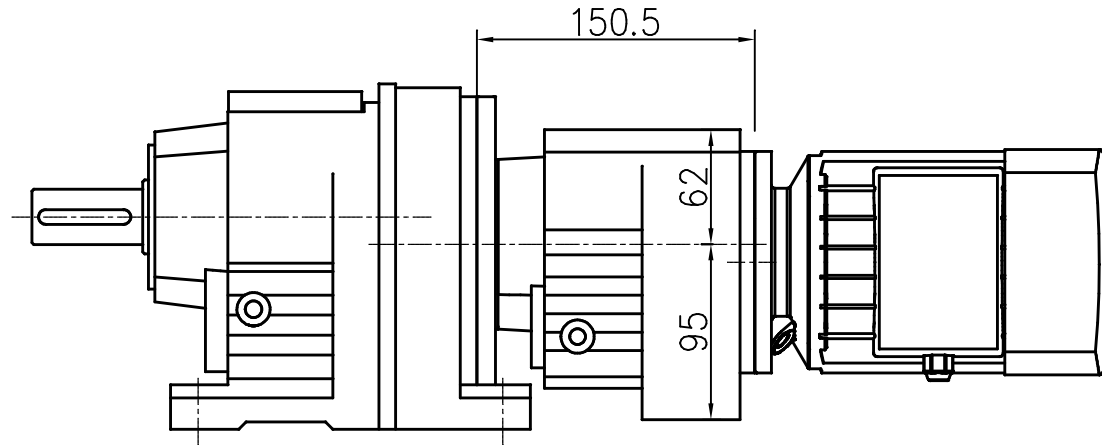

Y2电机机座号 Motor size	63	71		80		90		100	
功率/4P Power(kW)	0.18	0.25	0.37	0.55	0.75	1.1	1.5	2.2	3
L2	56	56		56		56		82	
G5	∅140	∅160		∅200		∅200		∅250	

info@sogears.com

						NER GROUP CO., LIMITED www.sogears.com		
标记	处数	分区	更改文件号	签字	年.月.日	减速机外形图		
设计			标准化					
审核								1:1
工艺			批准			共 张 第 张		
						MTD..47MTD37		