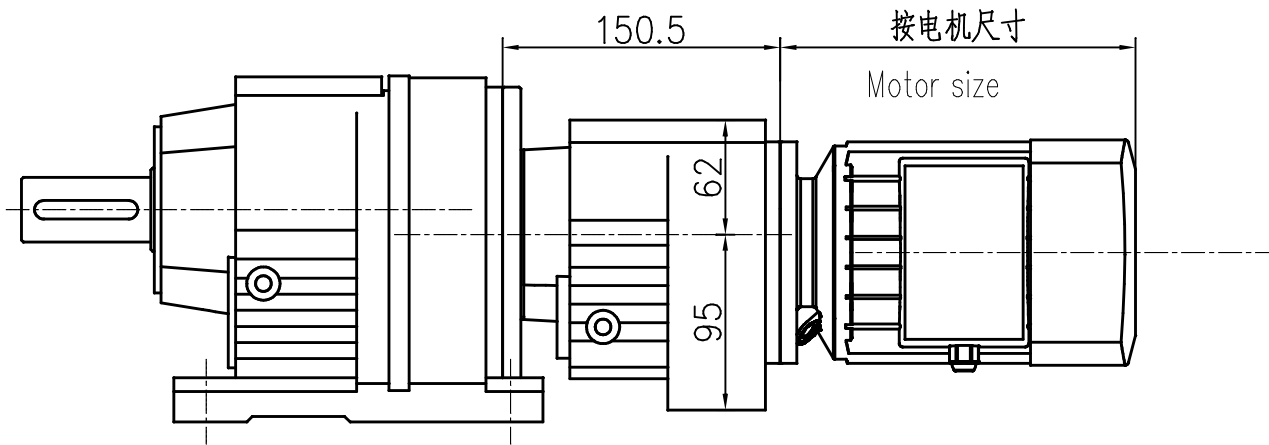

Y2电机机座号 Motor size	63	71	80	90	100				
功率/4P Power(kW)	0.18	0.25	0.37	0.55	0.75	1.1	1.5	2.2	3
L2	56	56	56	56	82				
G5	∅140	∅160	∅200	∅200	∅250				

info@sogears.com

						NER GROUP CO., LIMITED		
						www.sogears.com		
标记	处数	分区	更改文件号	签字	年.月.日	阶段标记		
设计			标准化					
审核							1:1	
工艺			批准			共 张 第 张		
						减速机外形图		
						MTD..57MTD37		