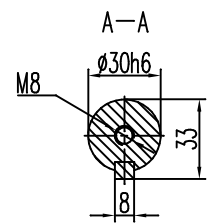

info@sogears.com

NER GROUP CO., LIMITED
www.sogears.com

BLD0-1.1kw
立式电机接盘型摆线针轮减速机