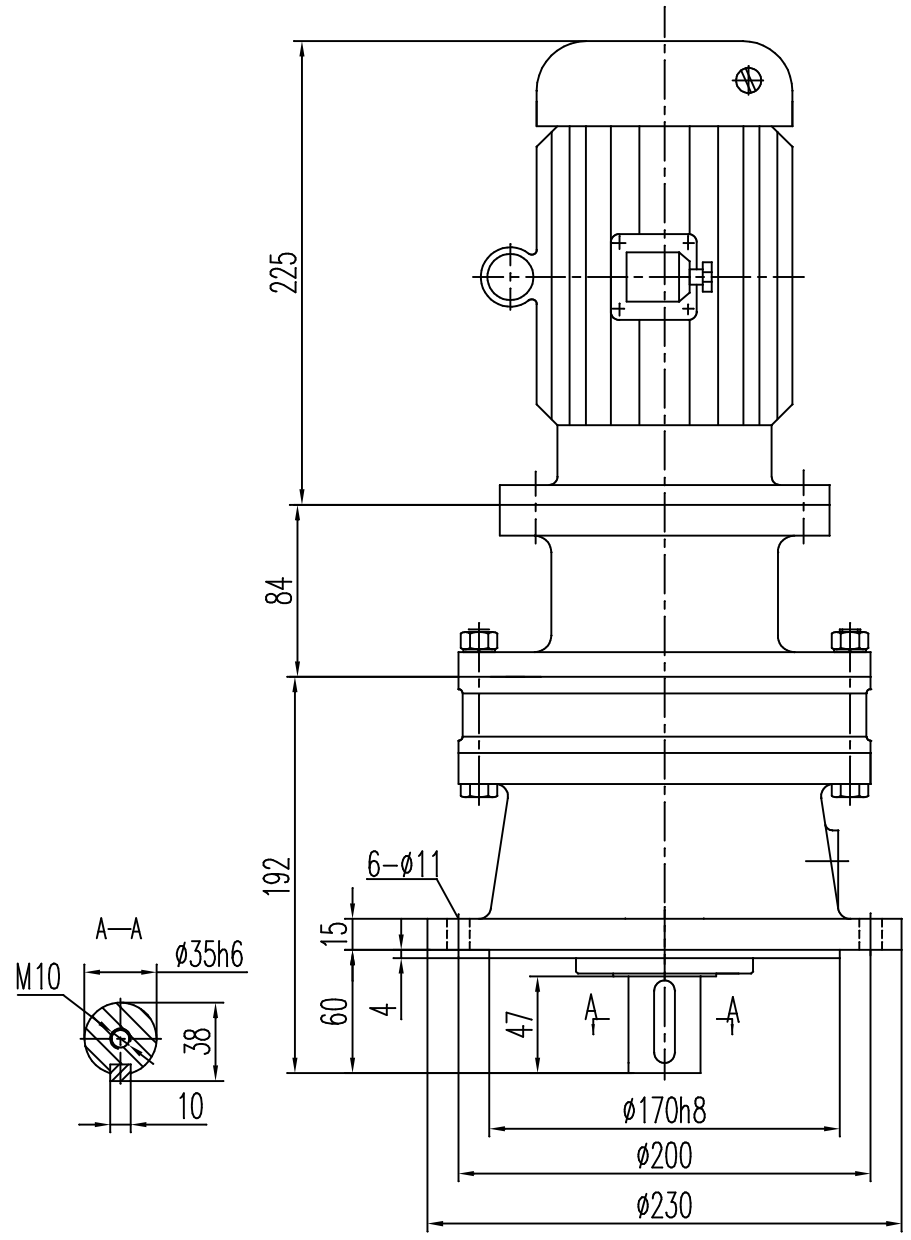

info@sogears.com

NER GROUP CO., LIMITED
www.sogears.com

BLD1-0.25~0.37kw
立式电机接盘型摆线针轮减速机