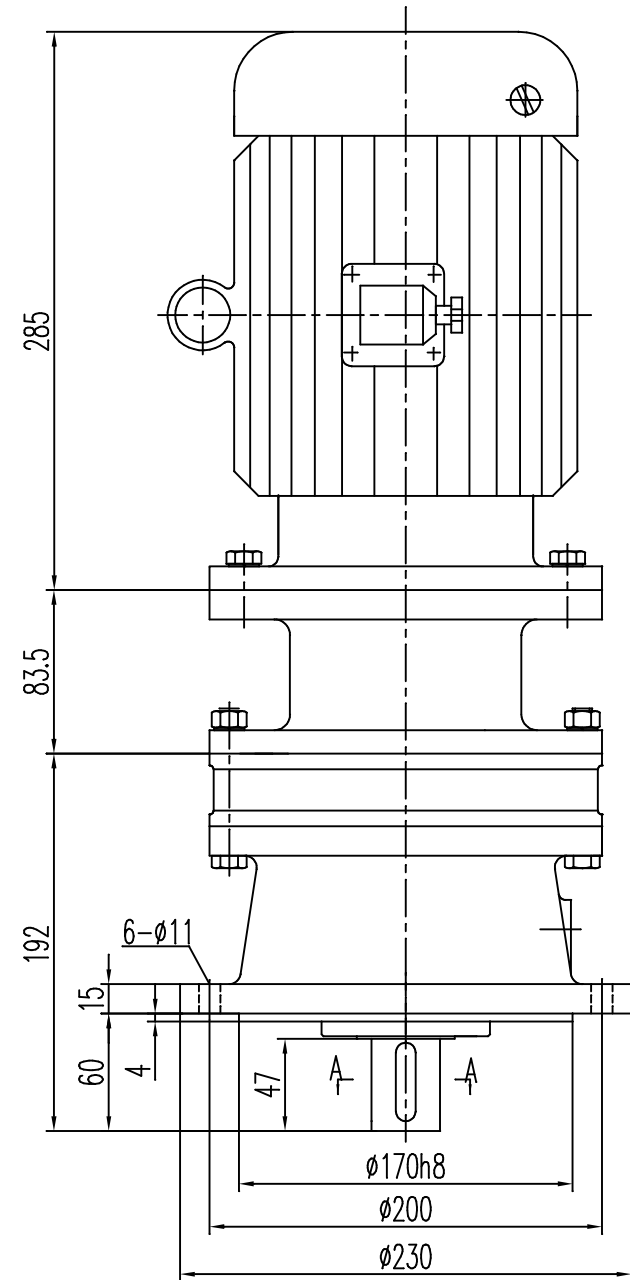

info@sogears.com

NER GROUP CO.,LIMITED  
www.sogears.com

BLD1-1.5kw  
立式电机接盘型摆线针轮减速机