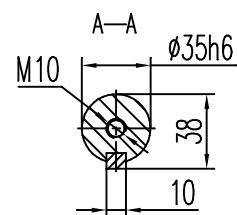

info@sogears.com

NER GROUP CO.,LIMITED  
www.sogears.com

BLD1-1.5kw  
立式电机接盘型摆线针轮减速机