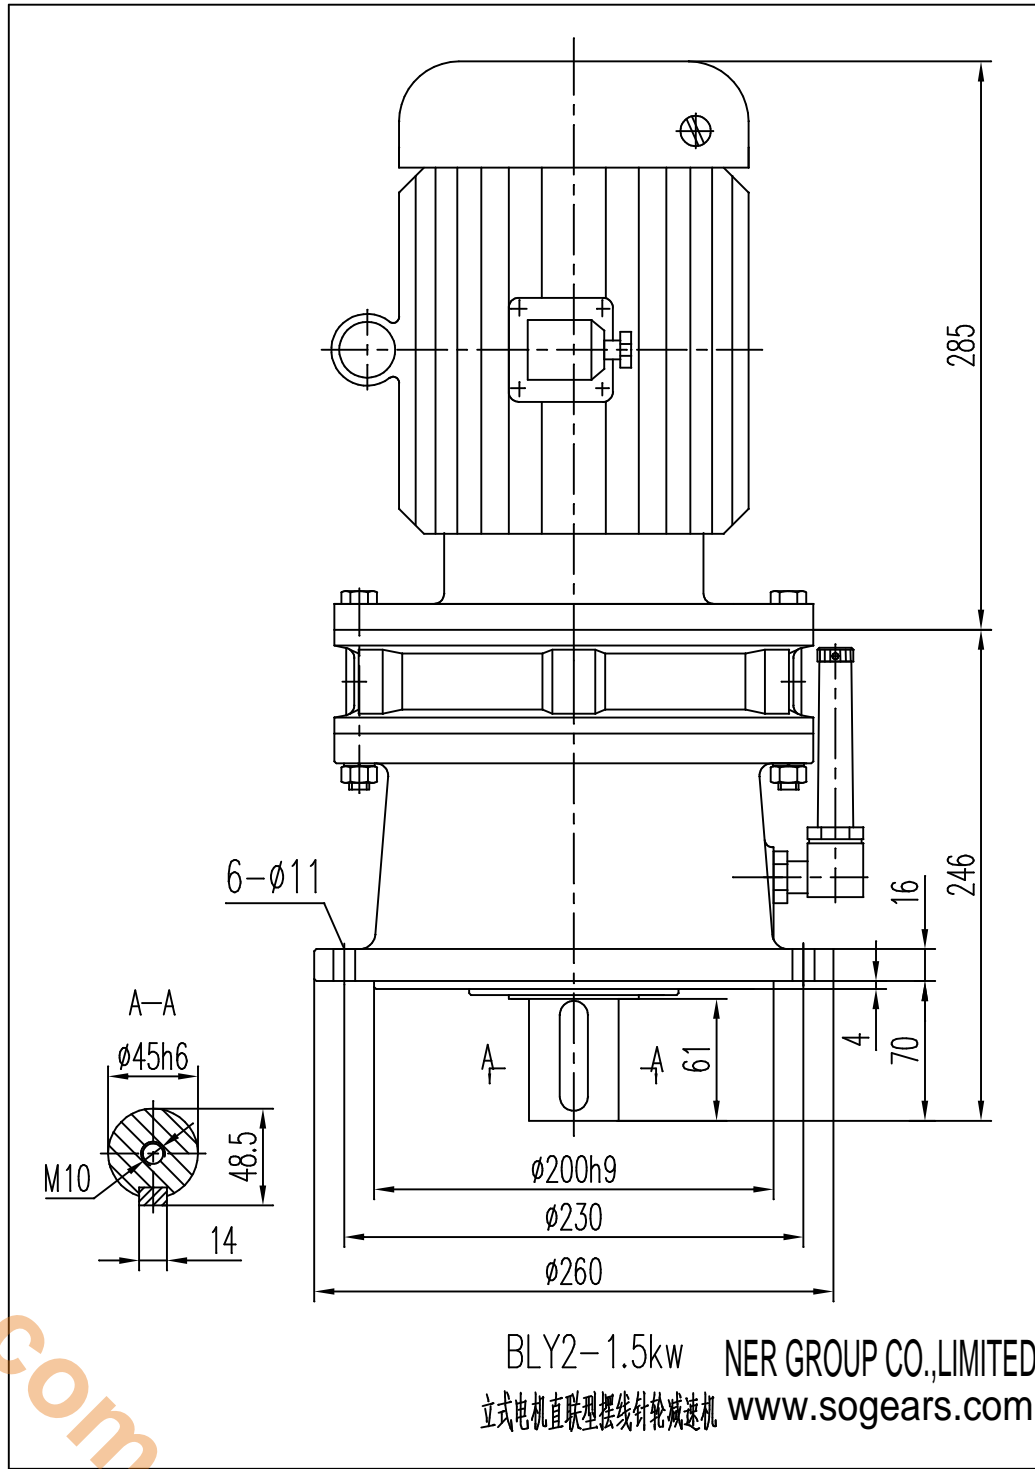

info@sogears.com

BLY2-1.5kw NER GROUP CO.,LIMITED  
立式电机直联型摆线针轮减速机 www.sogears.com