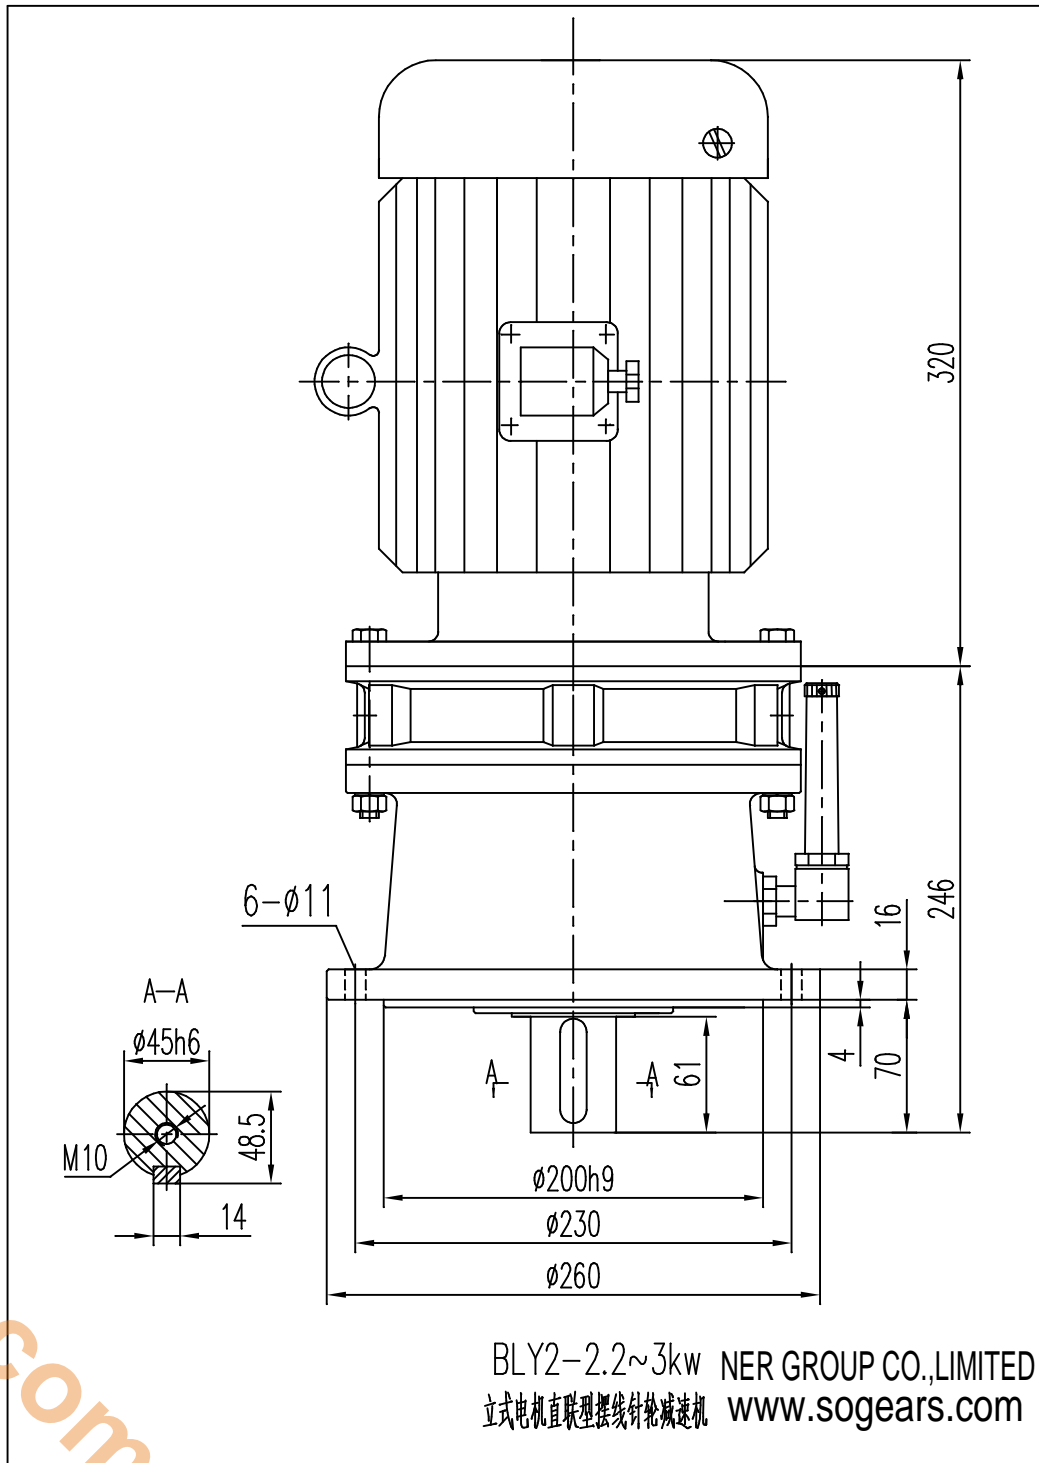

info@sogears.com

BLY2-2.2~3kw NER GROUP CO.,LIMITED
立式电机直联摆线针轮减速机 www.sogears.com