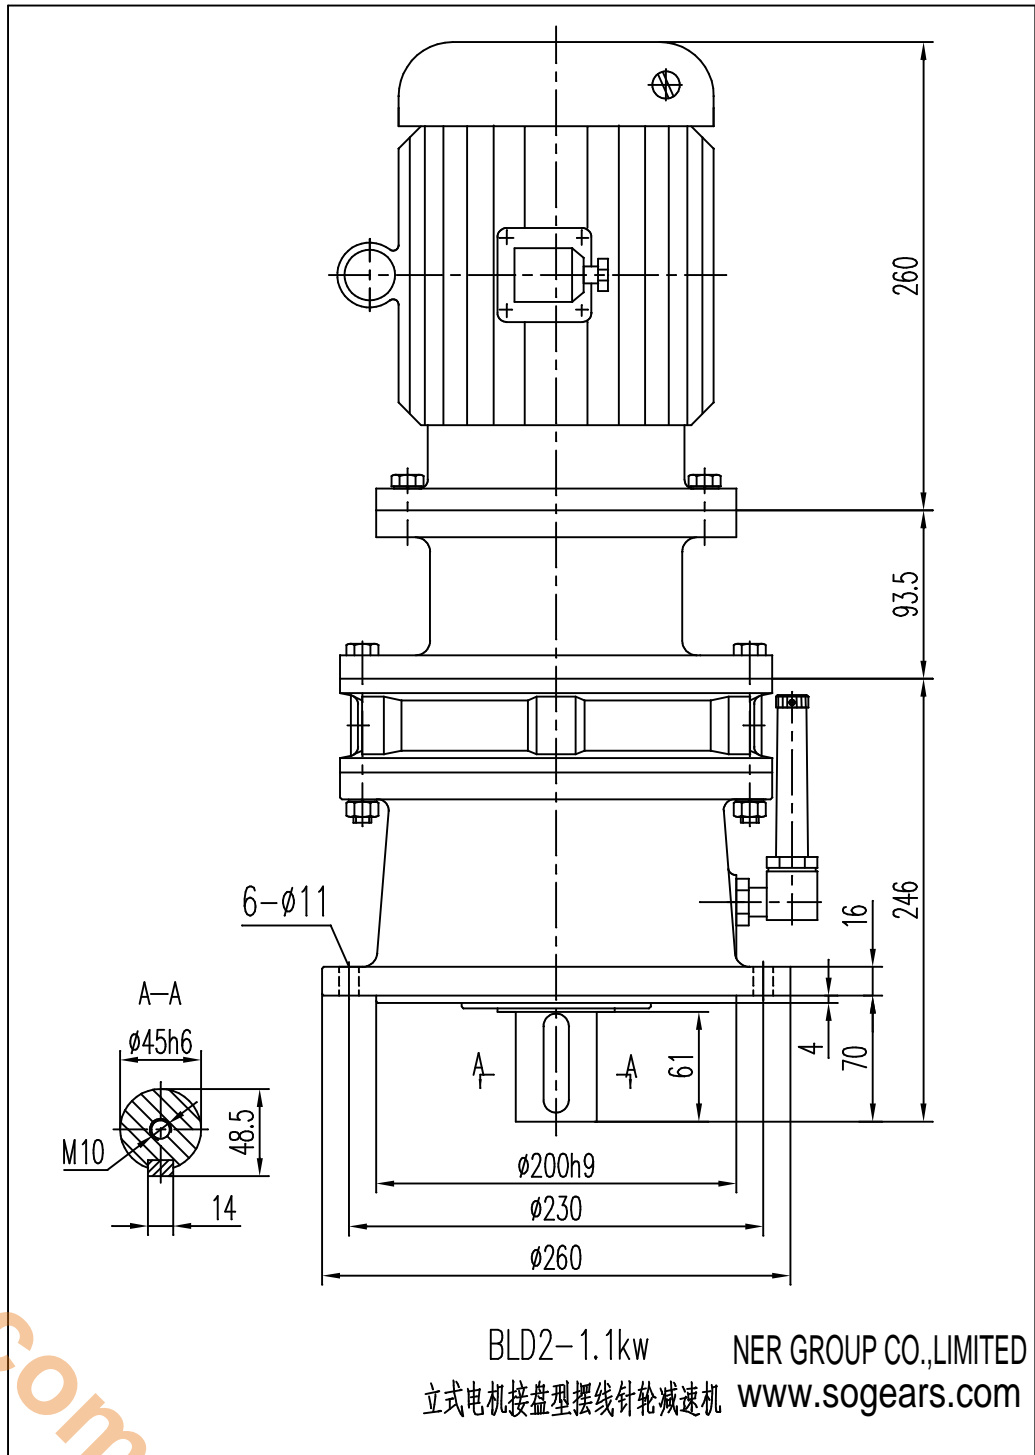

info@sogears.com

BLD2-1.1kw NER GROUP CO.,LIMITED  
立式电机接盘型摆线针轮减速机 www.sogears.com