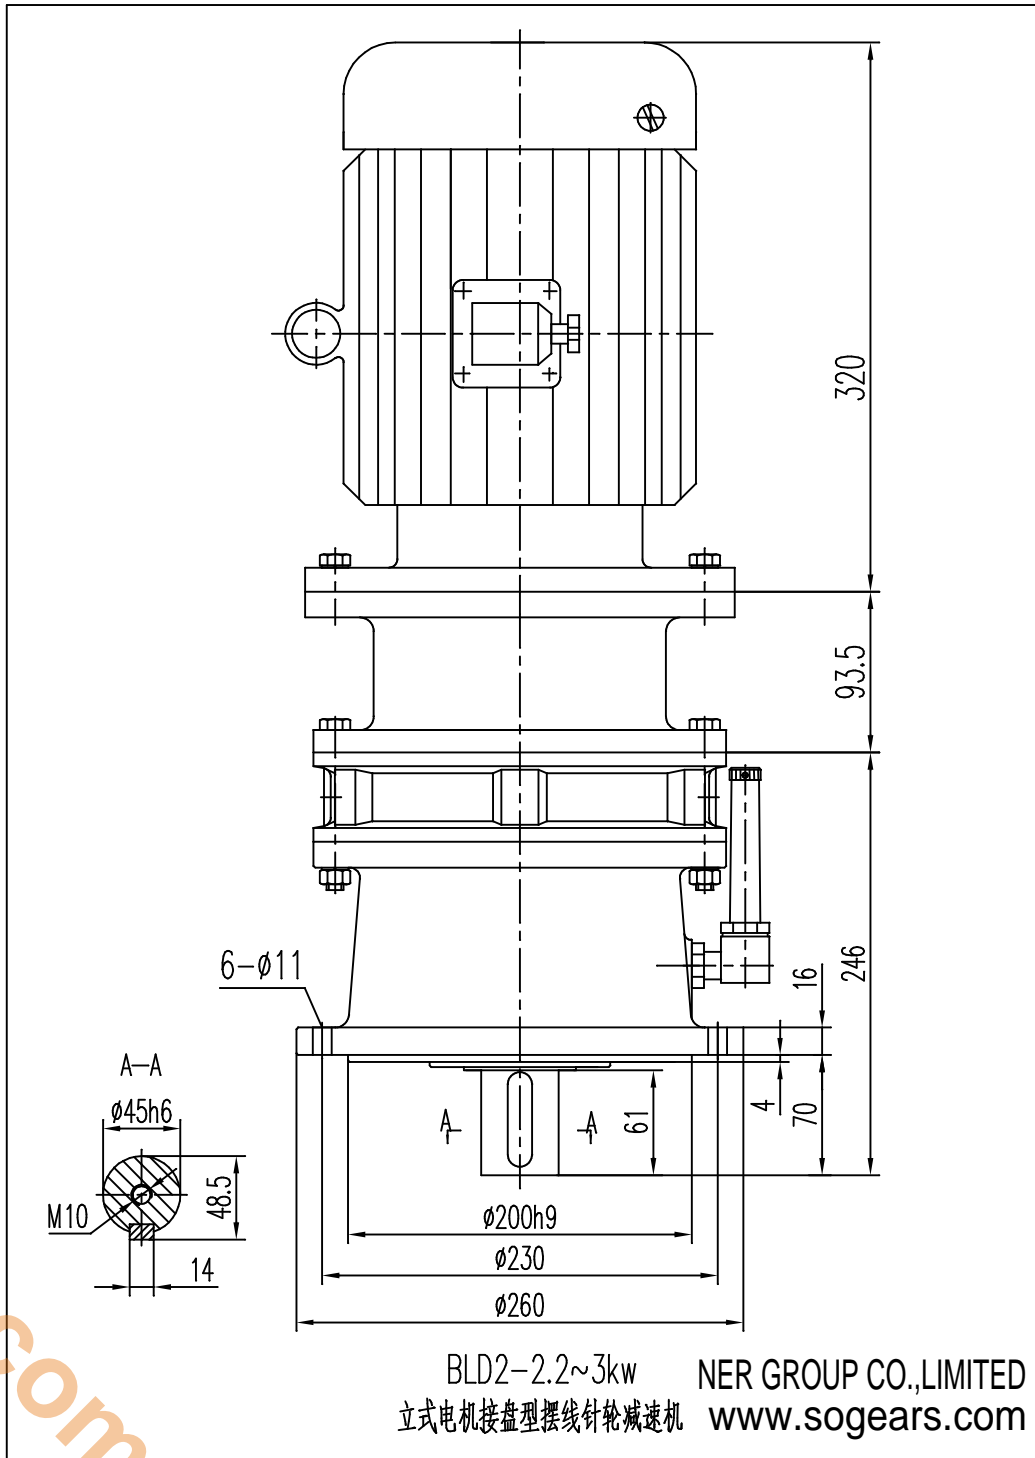

info@sogears.com

BLD2-2.2~3kw NER GROUP CO.,LIMITED
立式电机接盘型摆线针轮减速机 www.sogears.com