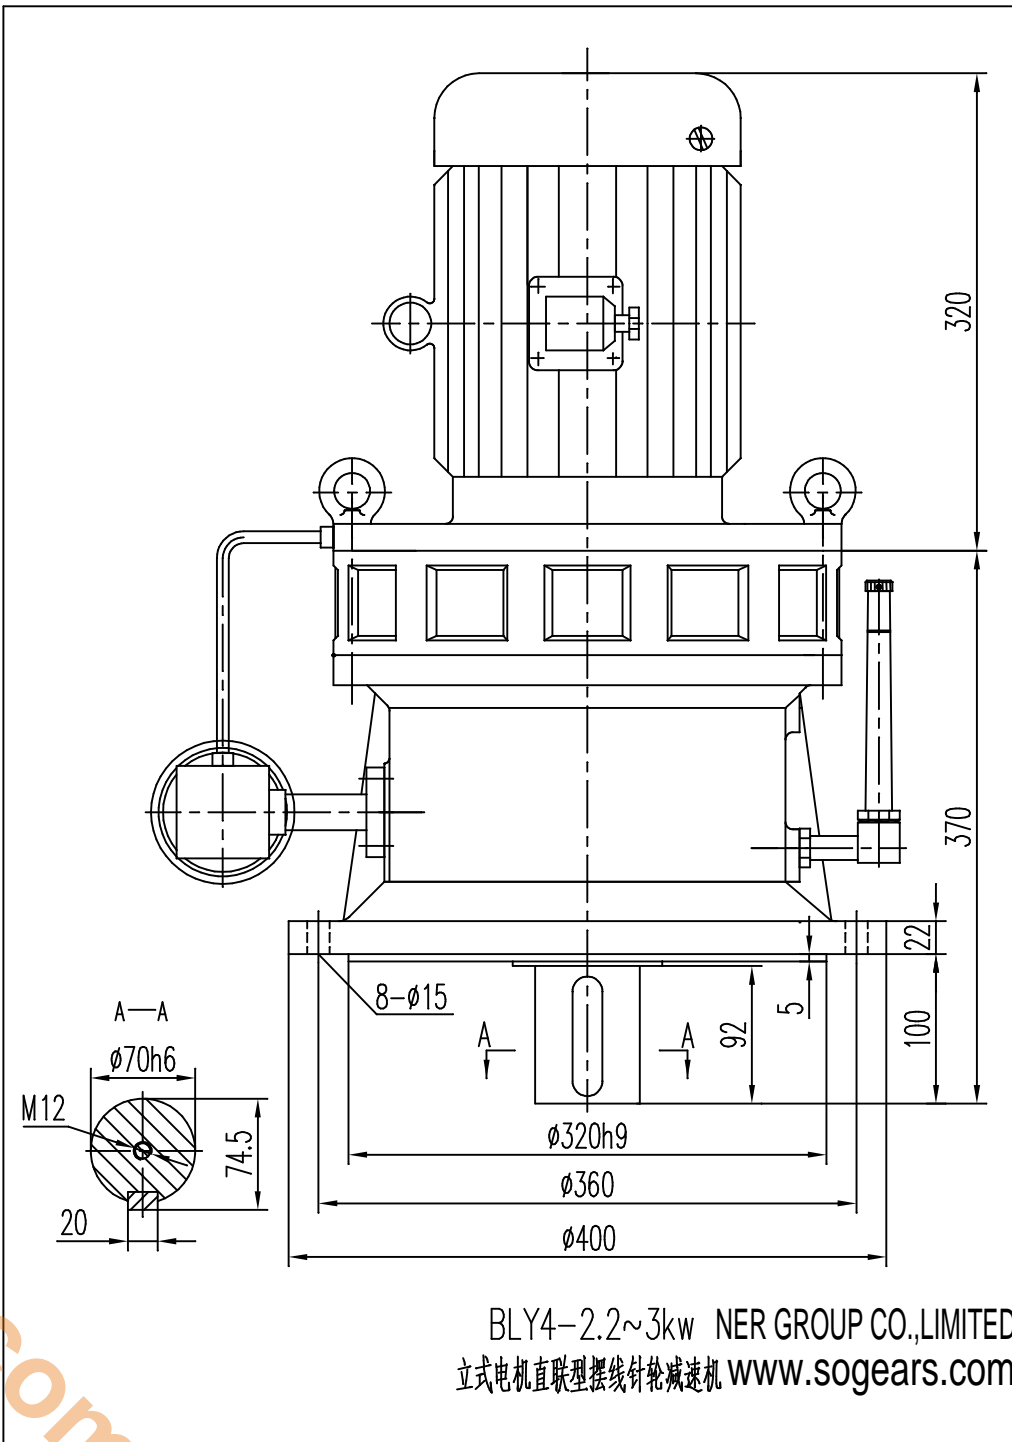

info@sogears.com

BLY4-2.2~3kw NER GROUP CO.,LIMITED
立式电机直联型摆线针轮减速机 www.sogears.com