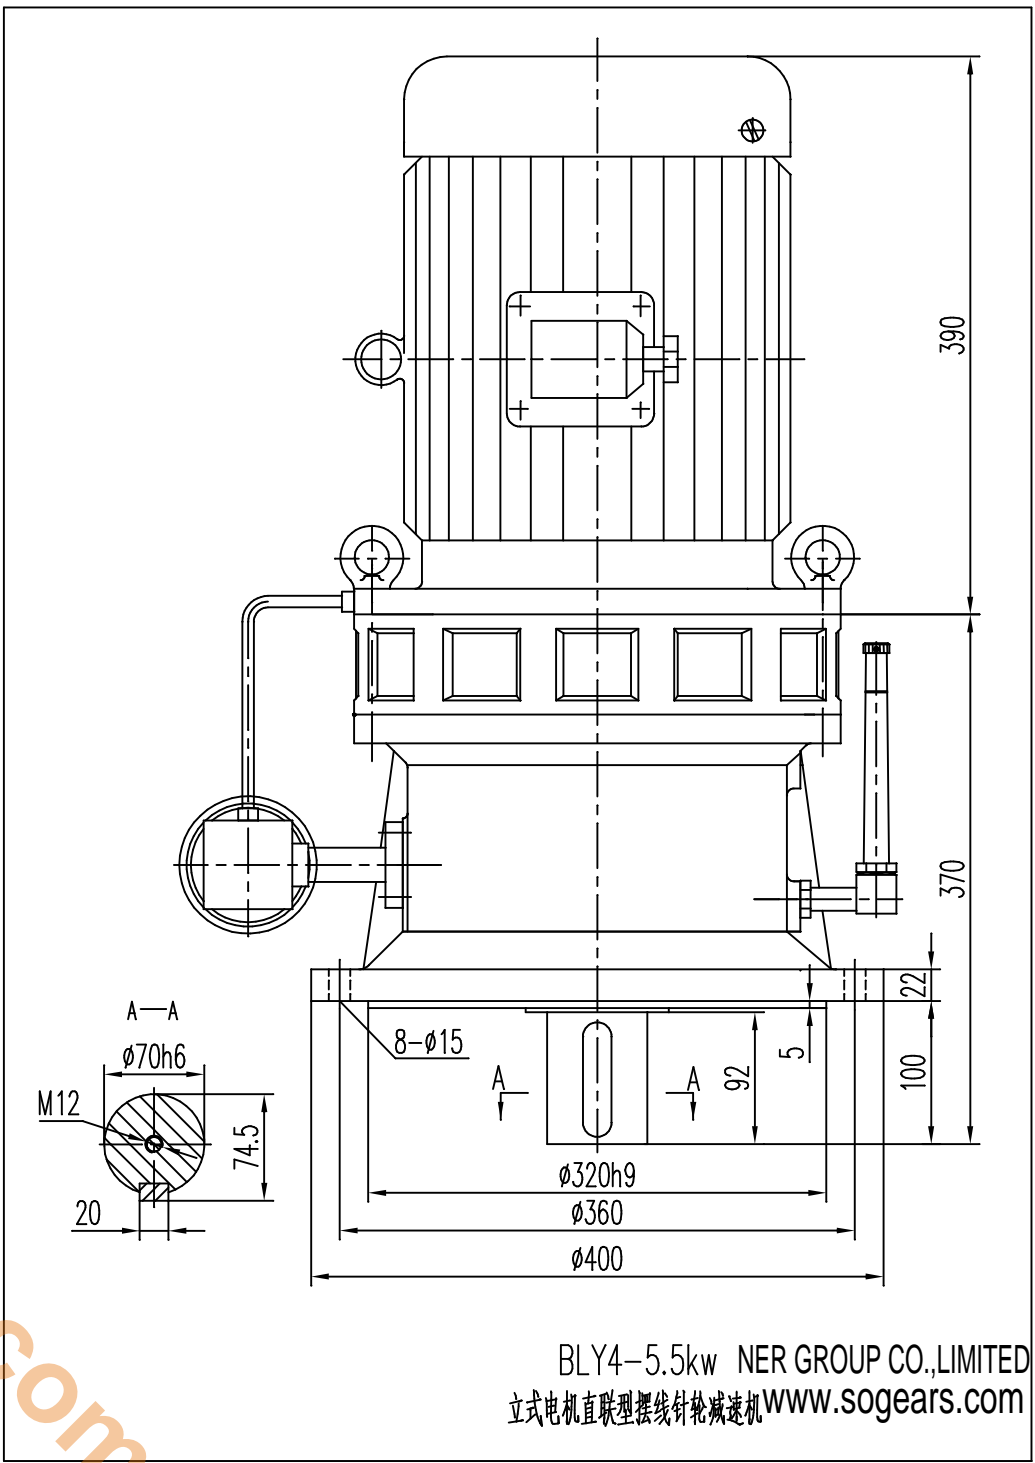

info@sogears.com

BLY4-5.5kw NER GROUP CO.,LIMITED
立式电机直联型摆线针轮减速机 www.sogears.com