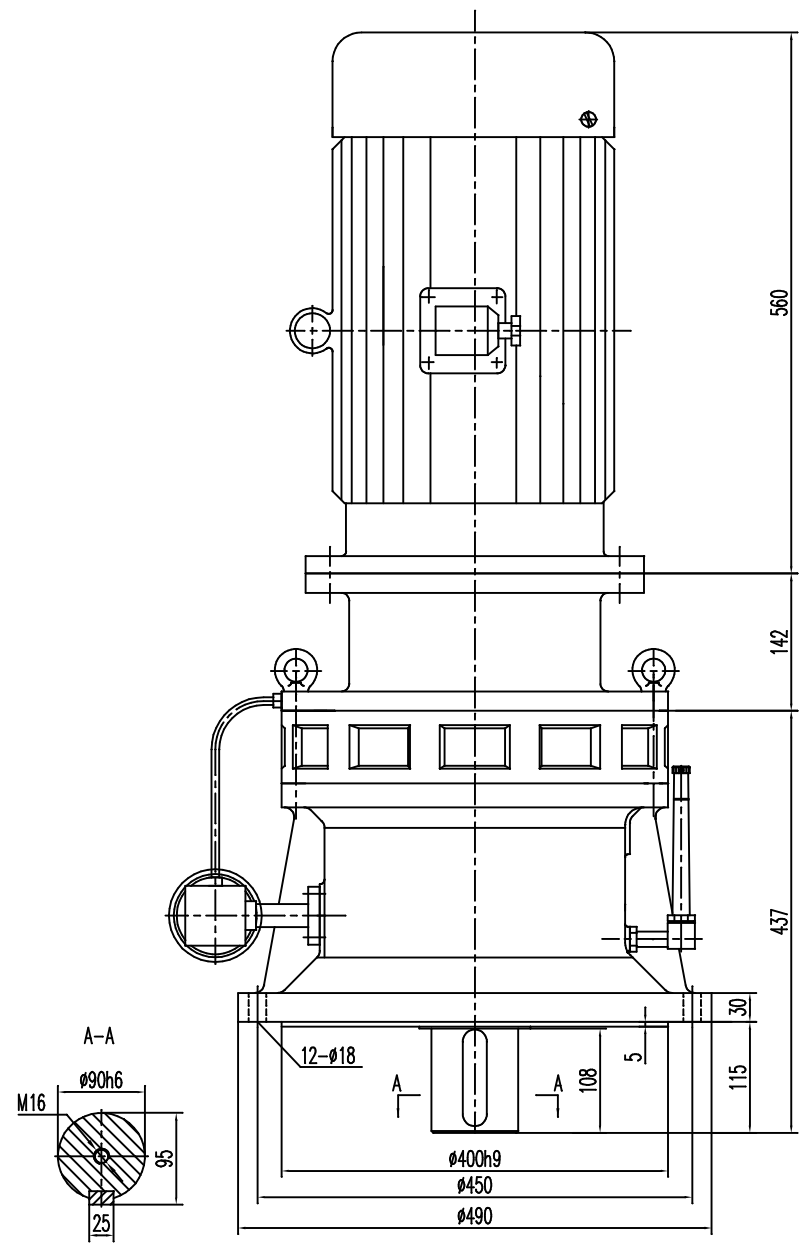

info@sogears.com

BLD5-18.5kw NER GROUP CO.,LIMITED
立式电机接盘型摆线针轮减速机 www.sogears.com