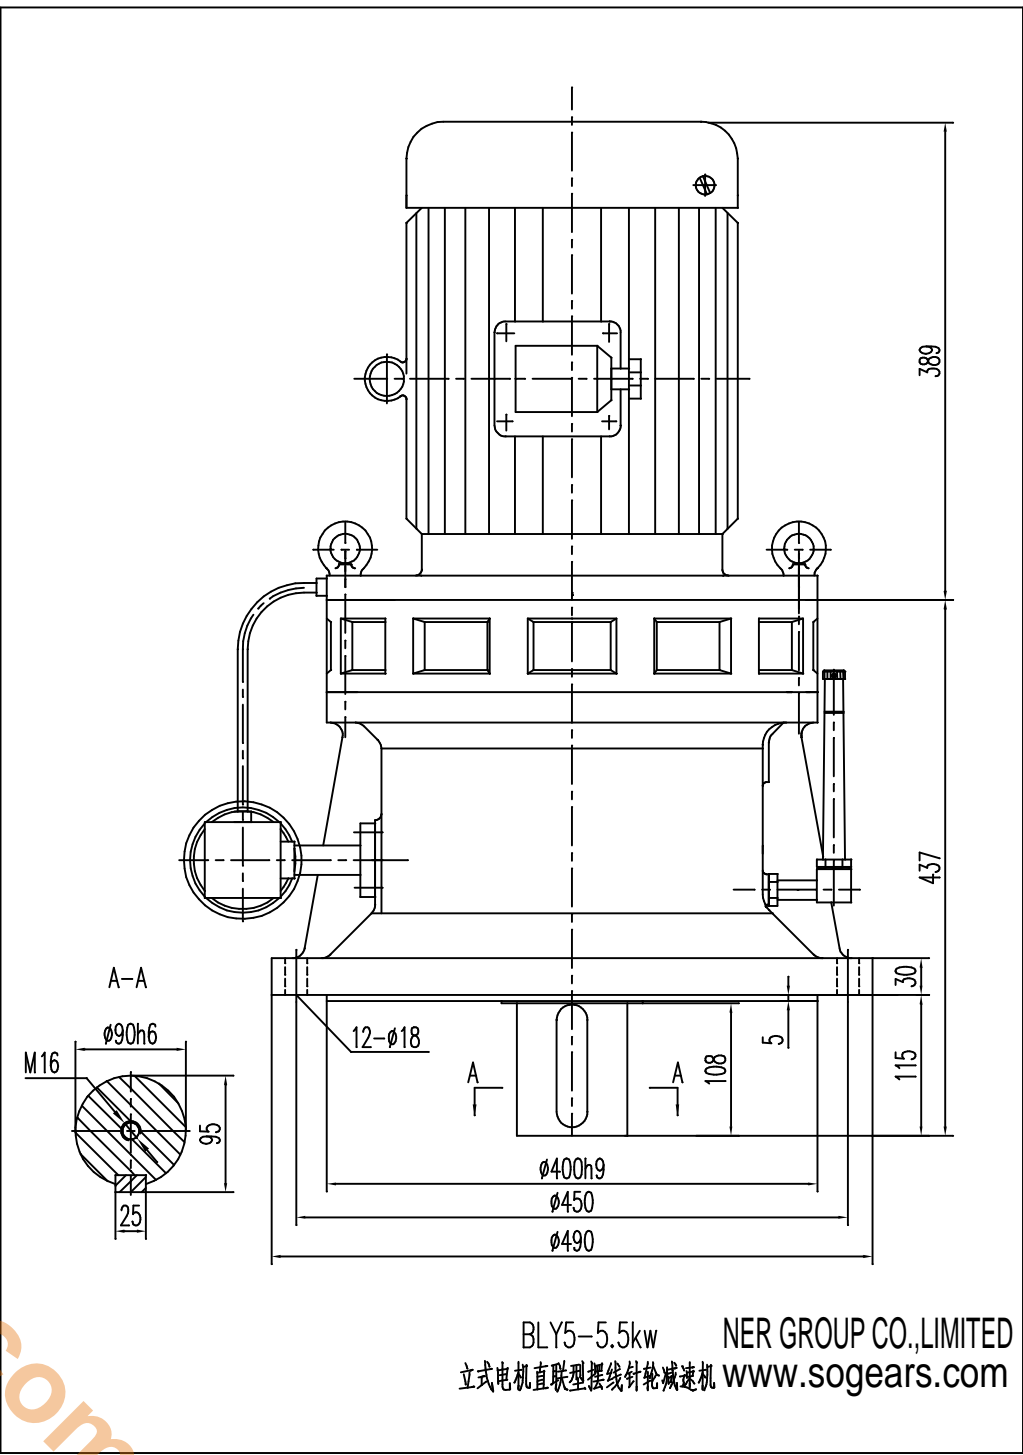

info@sogears.com

BLY5-5.5kw NER GROUP CO.,LIMITED  
立式电机直联型摆线针轮减速机 www.sogears.com