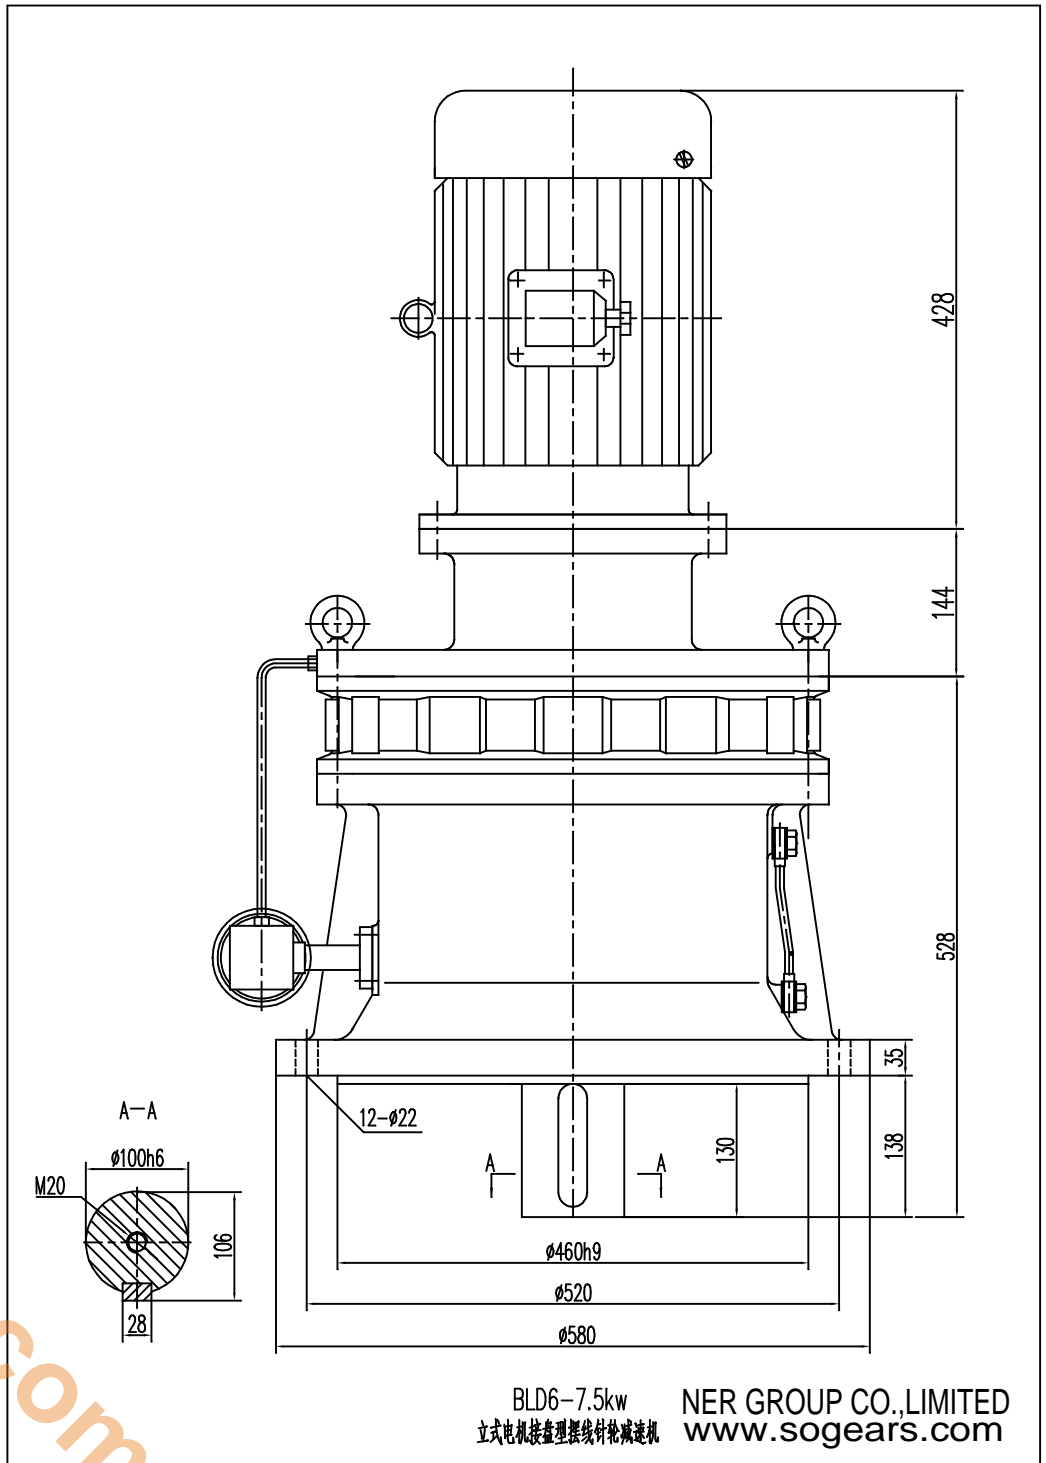

info@sogears.com

BLD6-7.5kw
立式电机接盘型摆线针轮减速机
NER GROUP CO., LIMITED
www.sogears.com