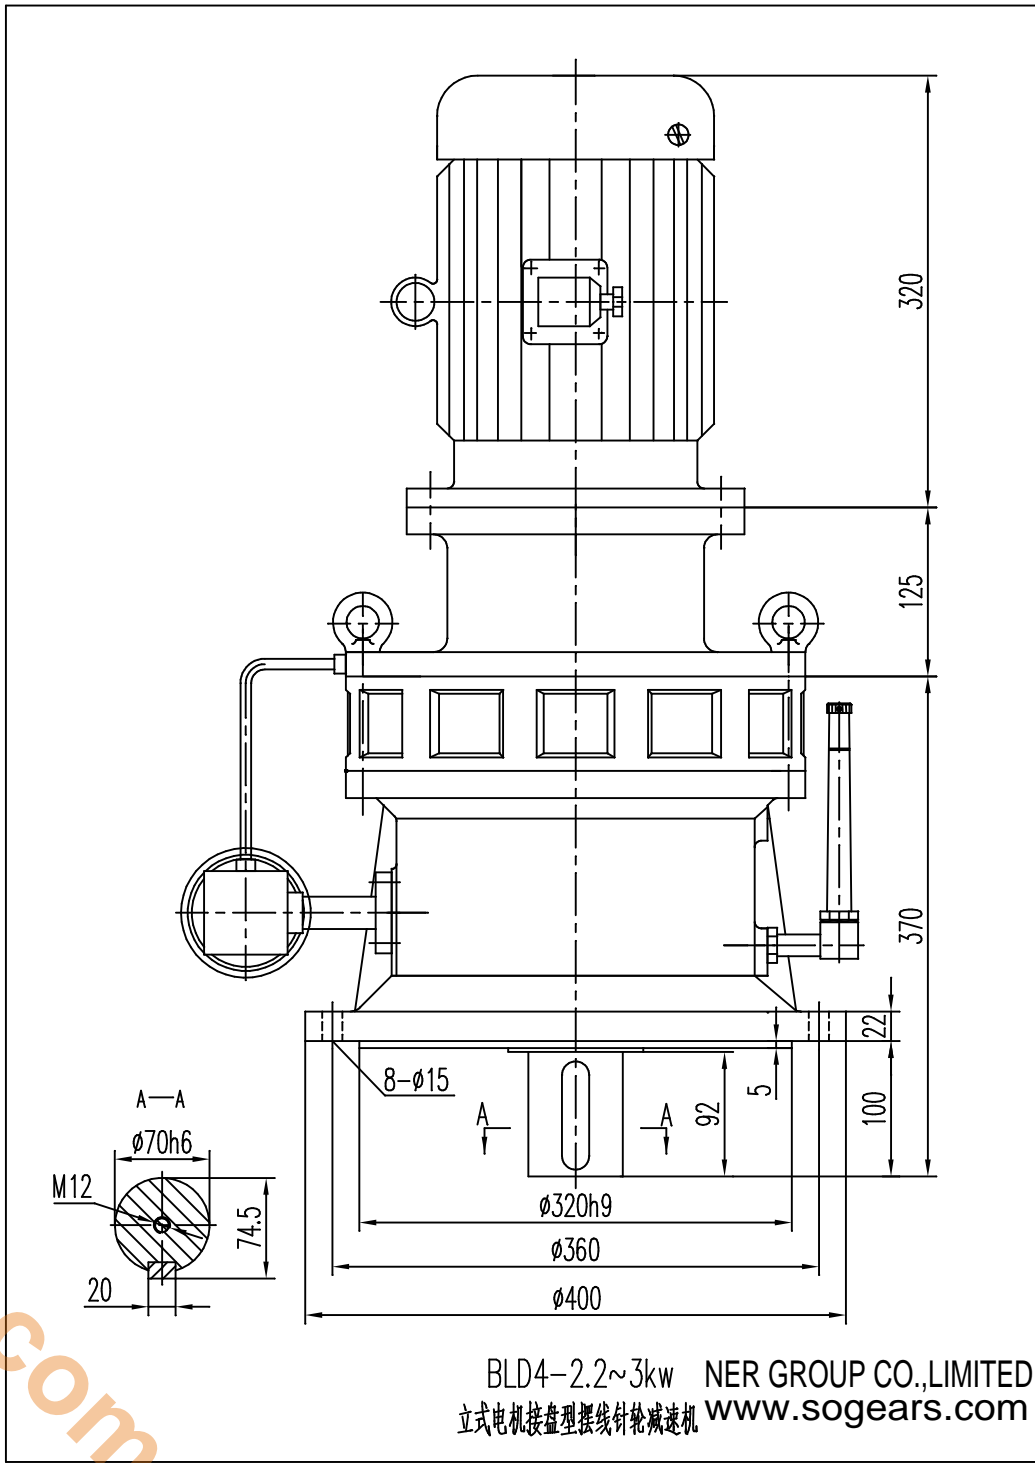

info@sogears.com

BLD4-2.2~3kw NER GROUP CO.,LIMITED
立式电机接盘型摆线针轮减速机 www.sogears.com