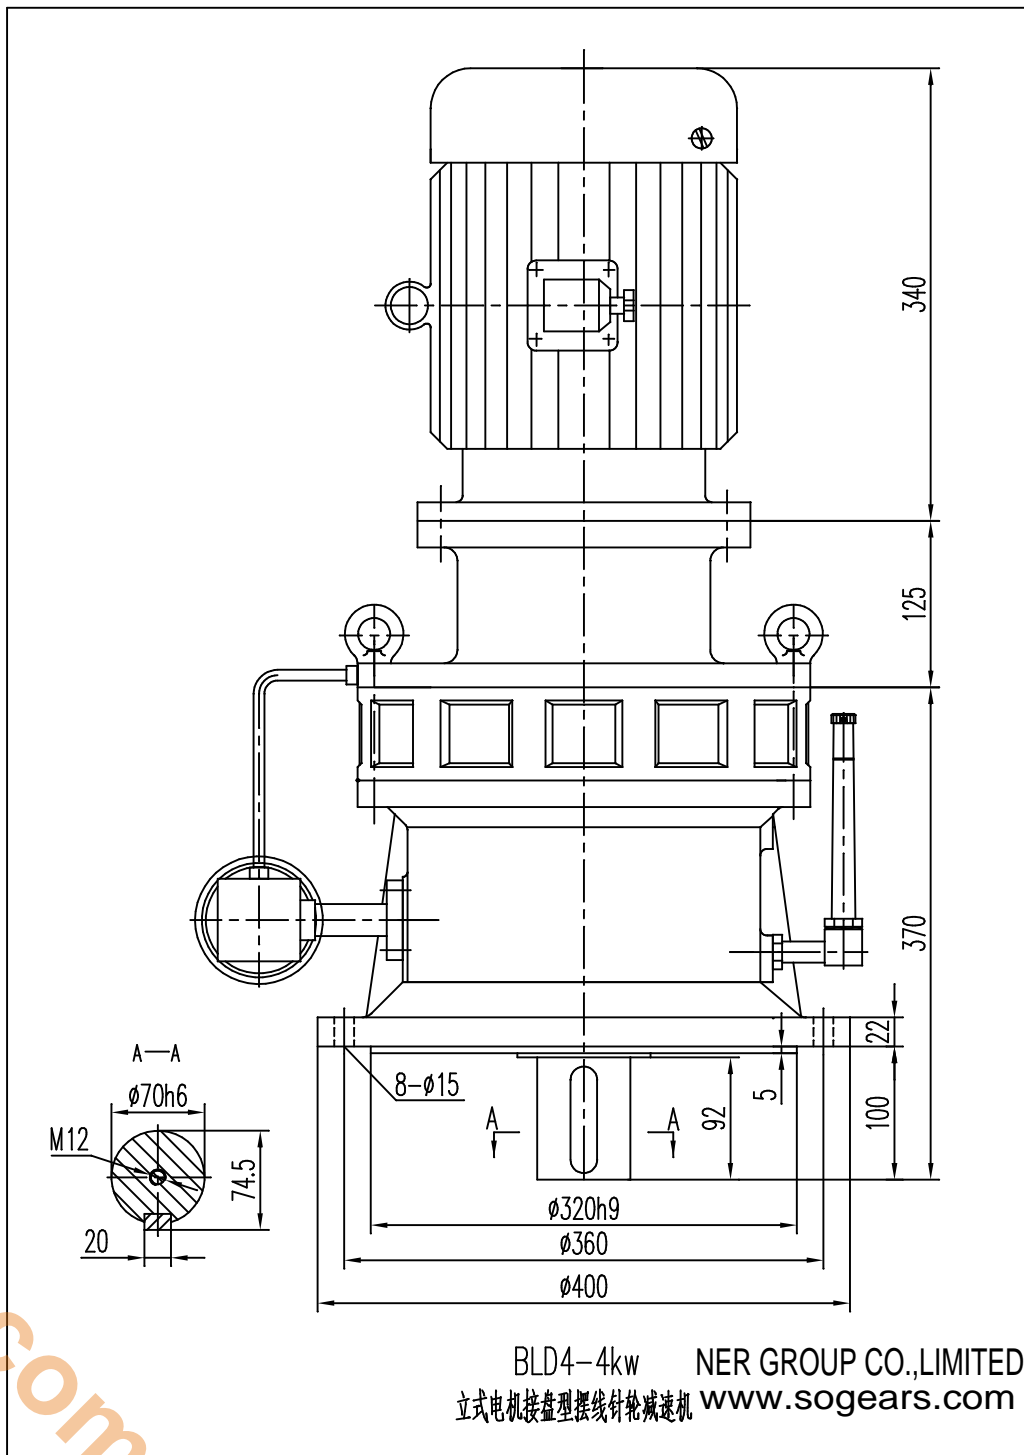

info@sogears.com

BLD4-4kw NER GROUP CO.,LIMITED  
立式电机接盘型摆线针轮减速机 www.sogears.com