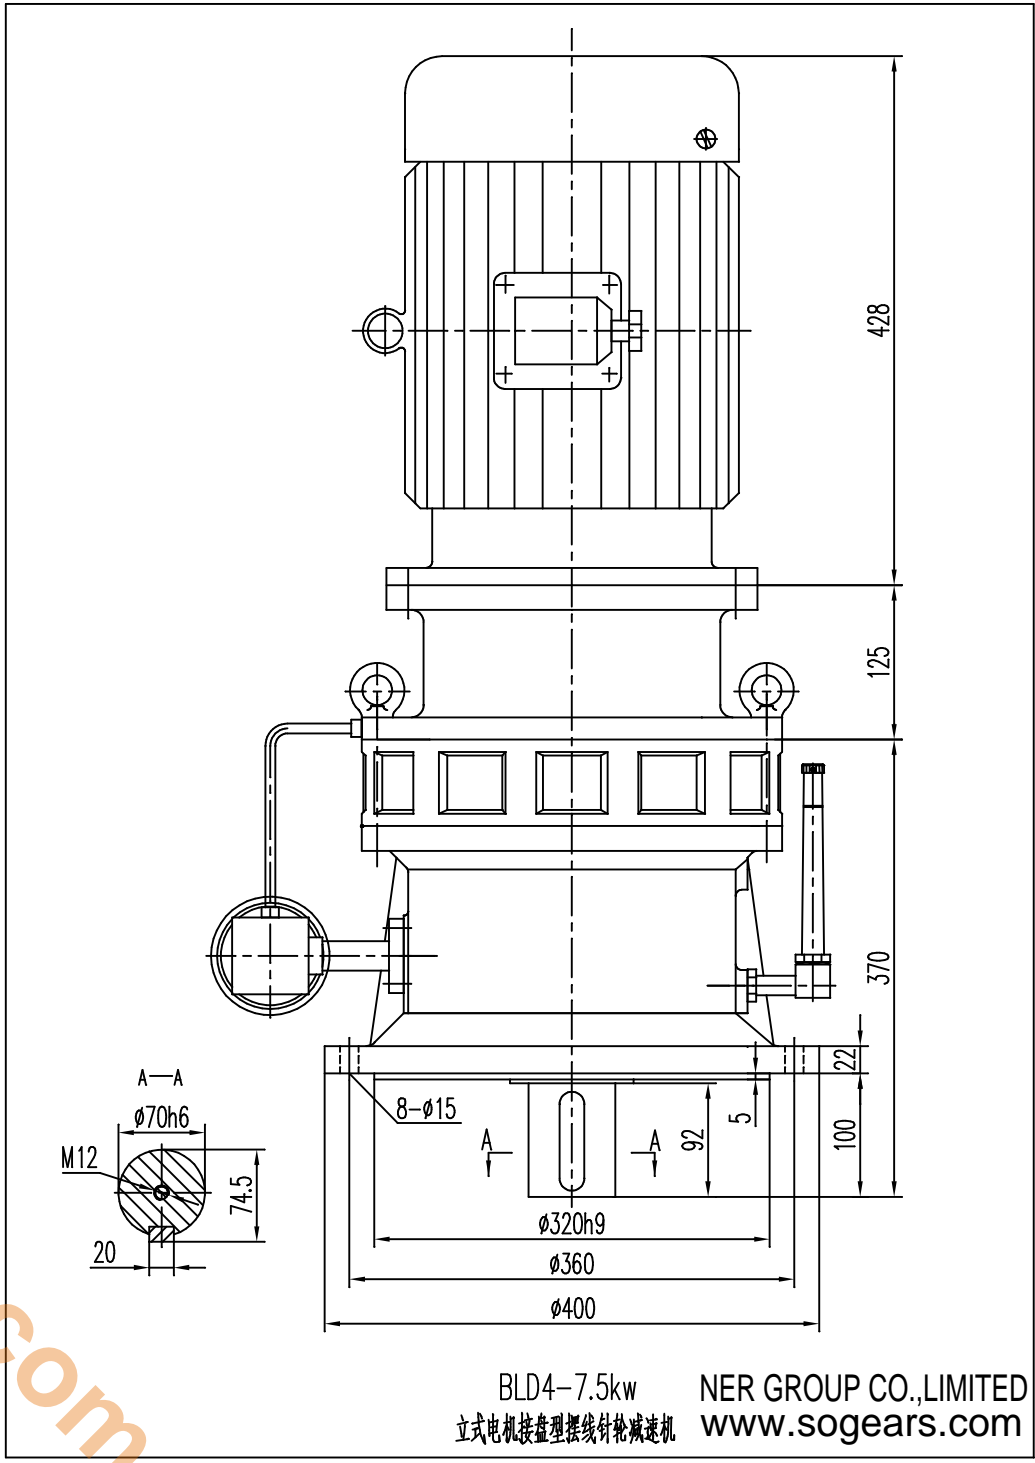

info@sogears.com

BLD4-7.5kw NER GROUP CO.,LIMITED  
立式电机接盘型摆线针轮减速机 www.sogears.com