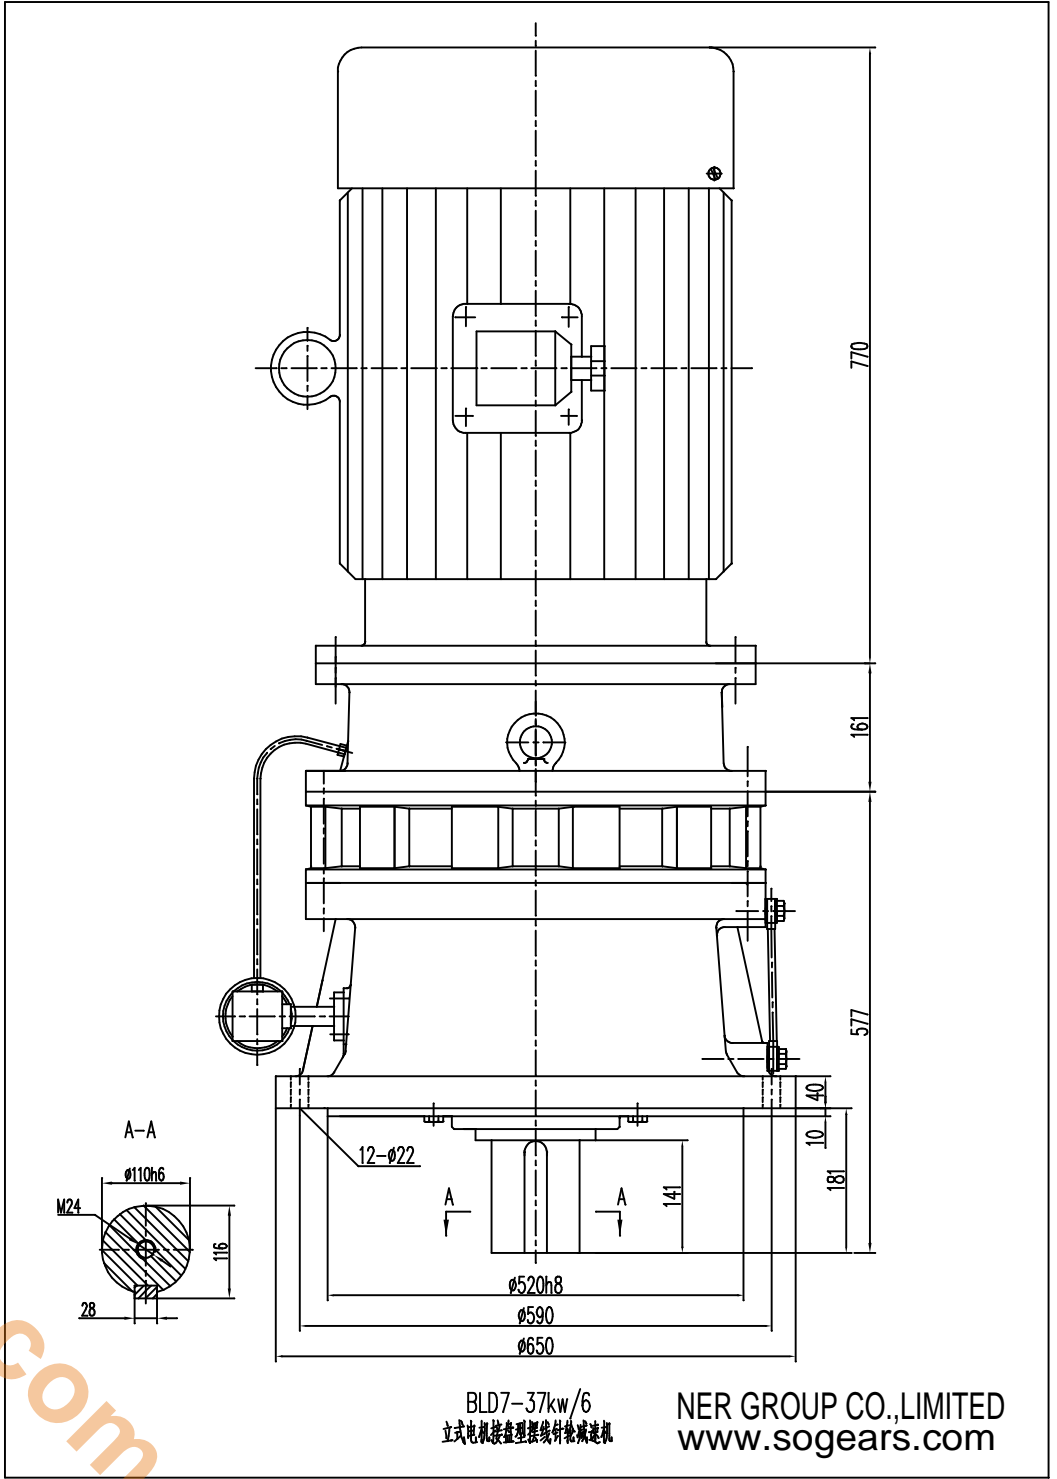

info@sogears.com

BLD7-37kw/6
立式电机接盘型摆线针轮减速机

NER GROUP CO., LIMITED
www.sogears.com