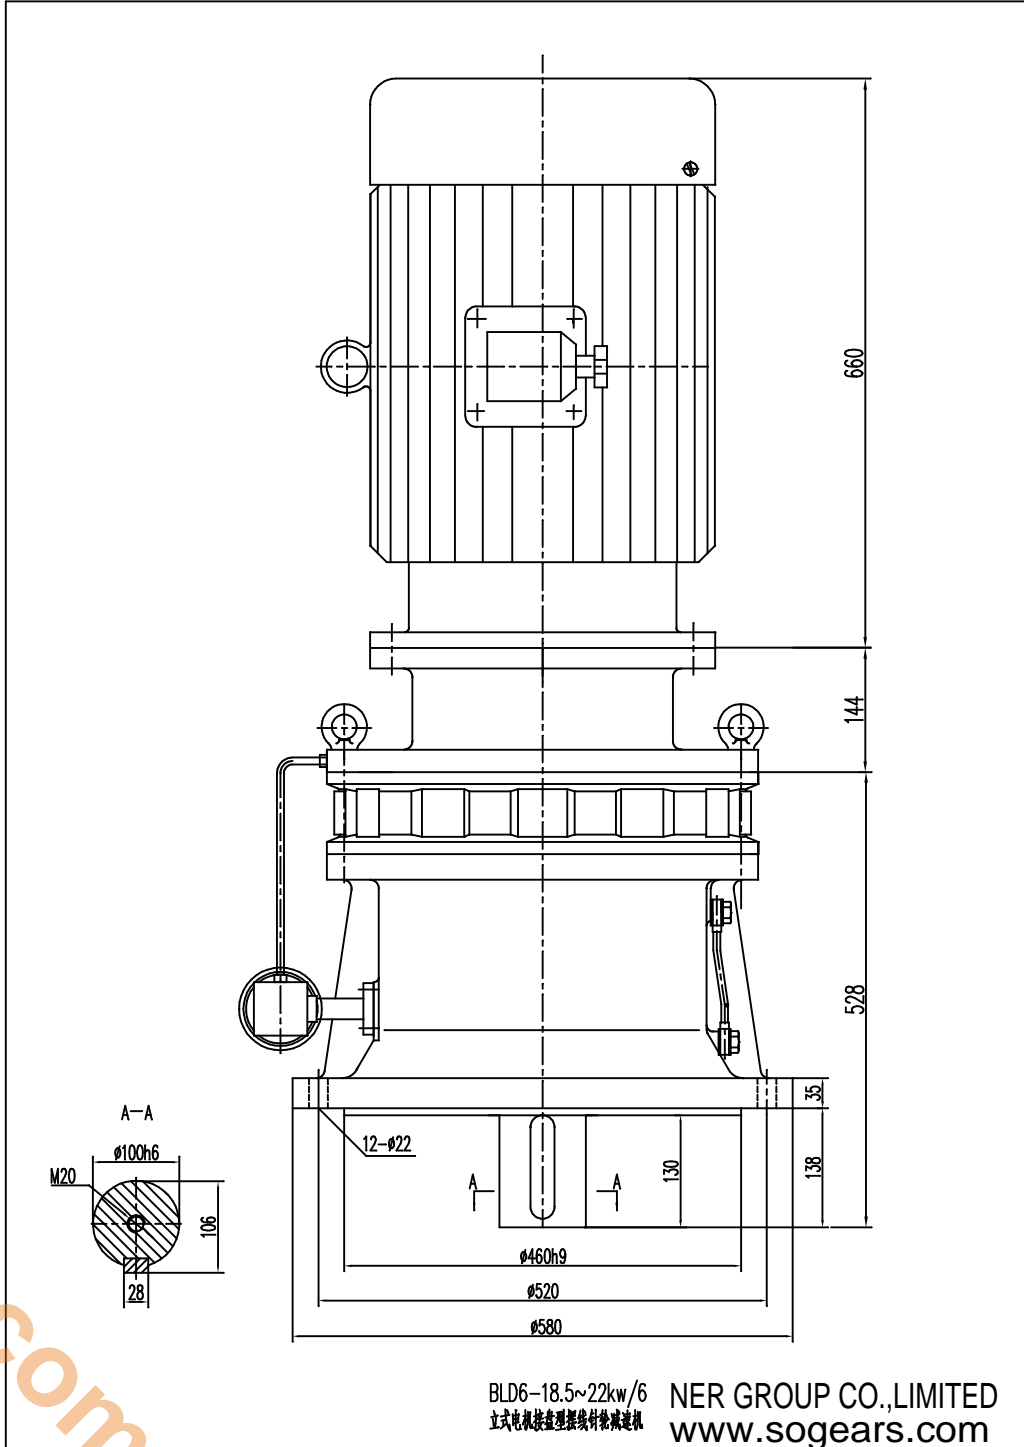

info@sogears.com

BLD6-18.5~22kw/6
立式电机接盘型摆线针轮减速机
NER GROUP CO., LIMITED
www.sogears.com