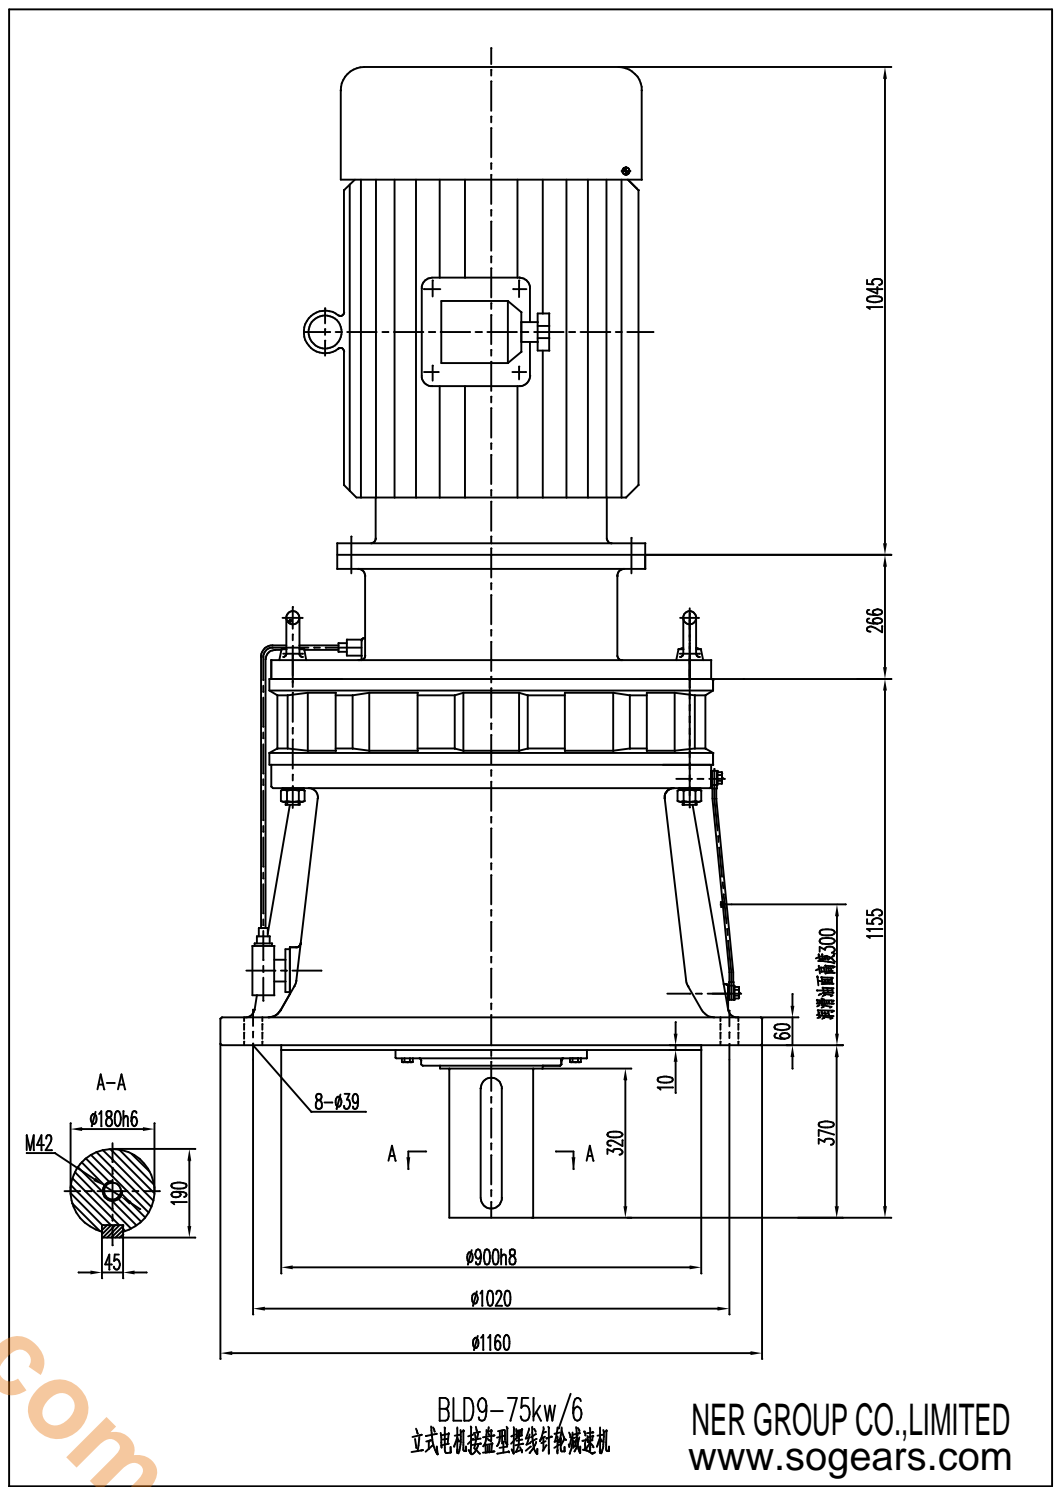

info@sogears.com

BLD9-75kw/6
立式电机接盘型摆线针轮减速机

NER GROUP CO., LIMITED
www.sogears.com