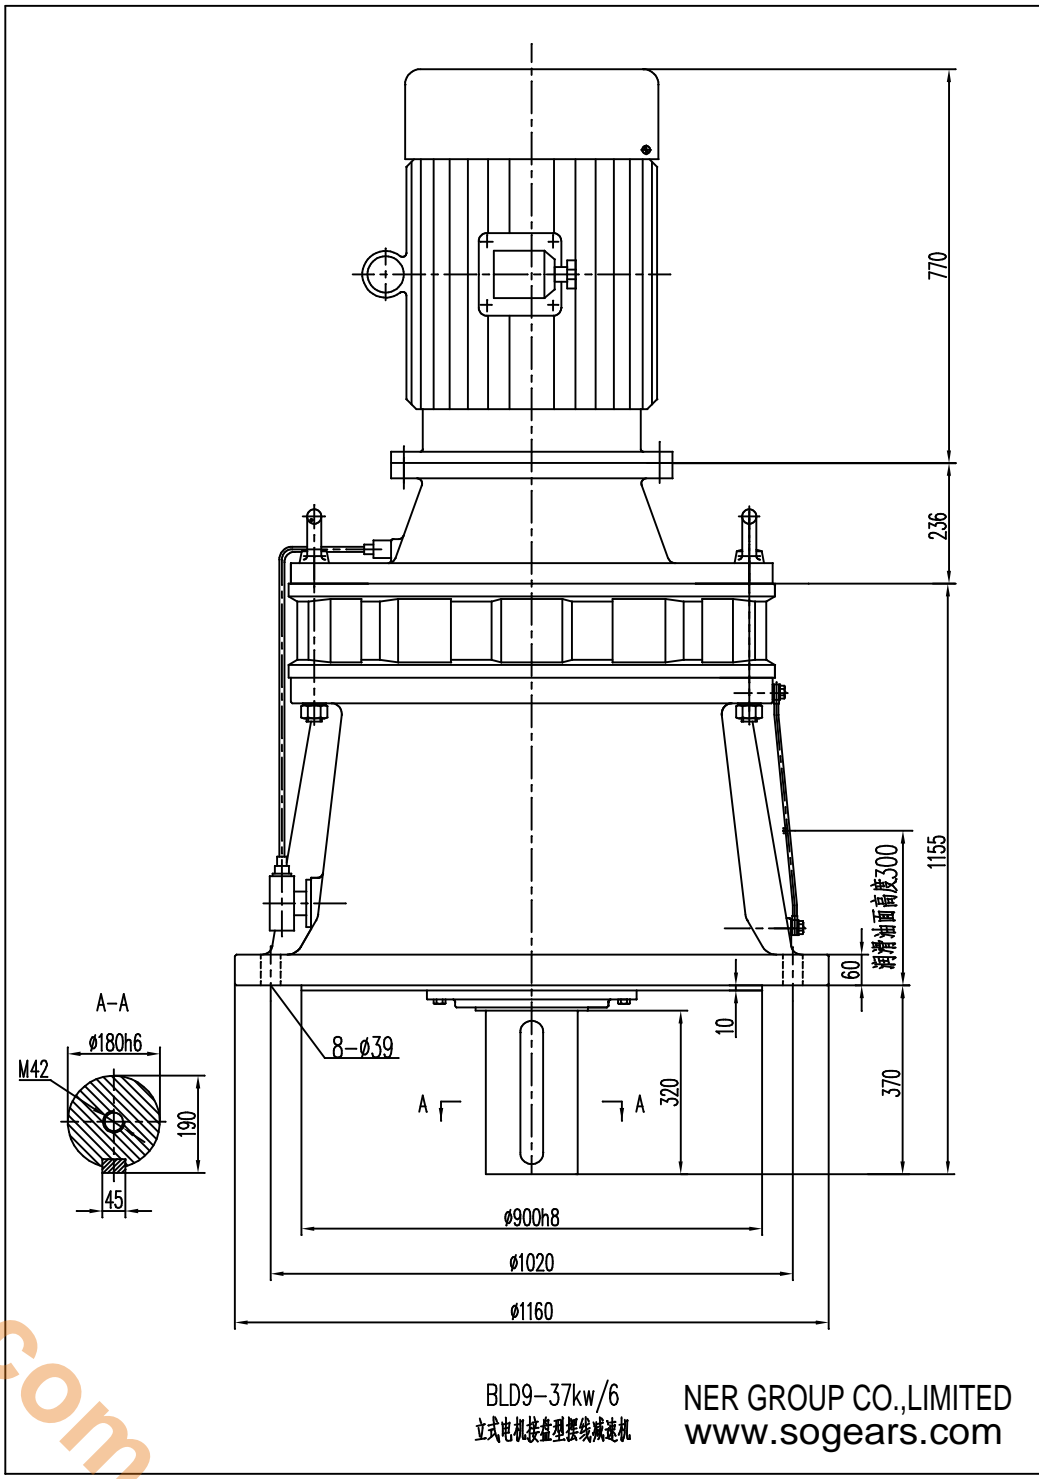

info@sogears.com

BLD9-37kw/6
立式电机挂盘型摆线减速机

NER GROUP CO., LIMITED
www.sogears.com