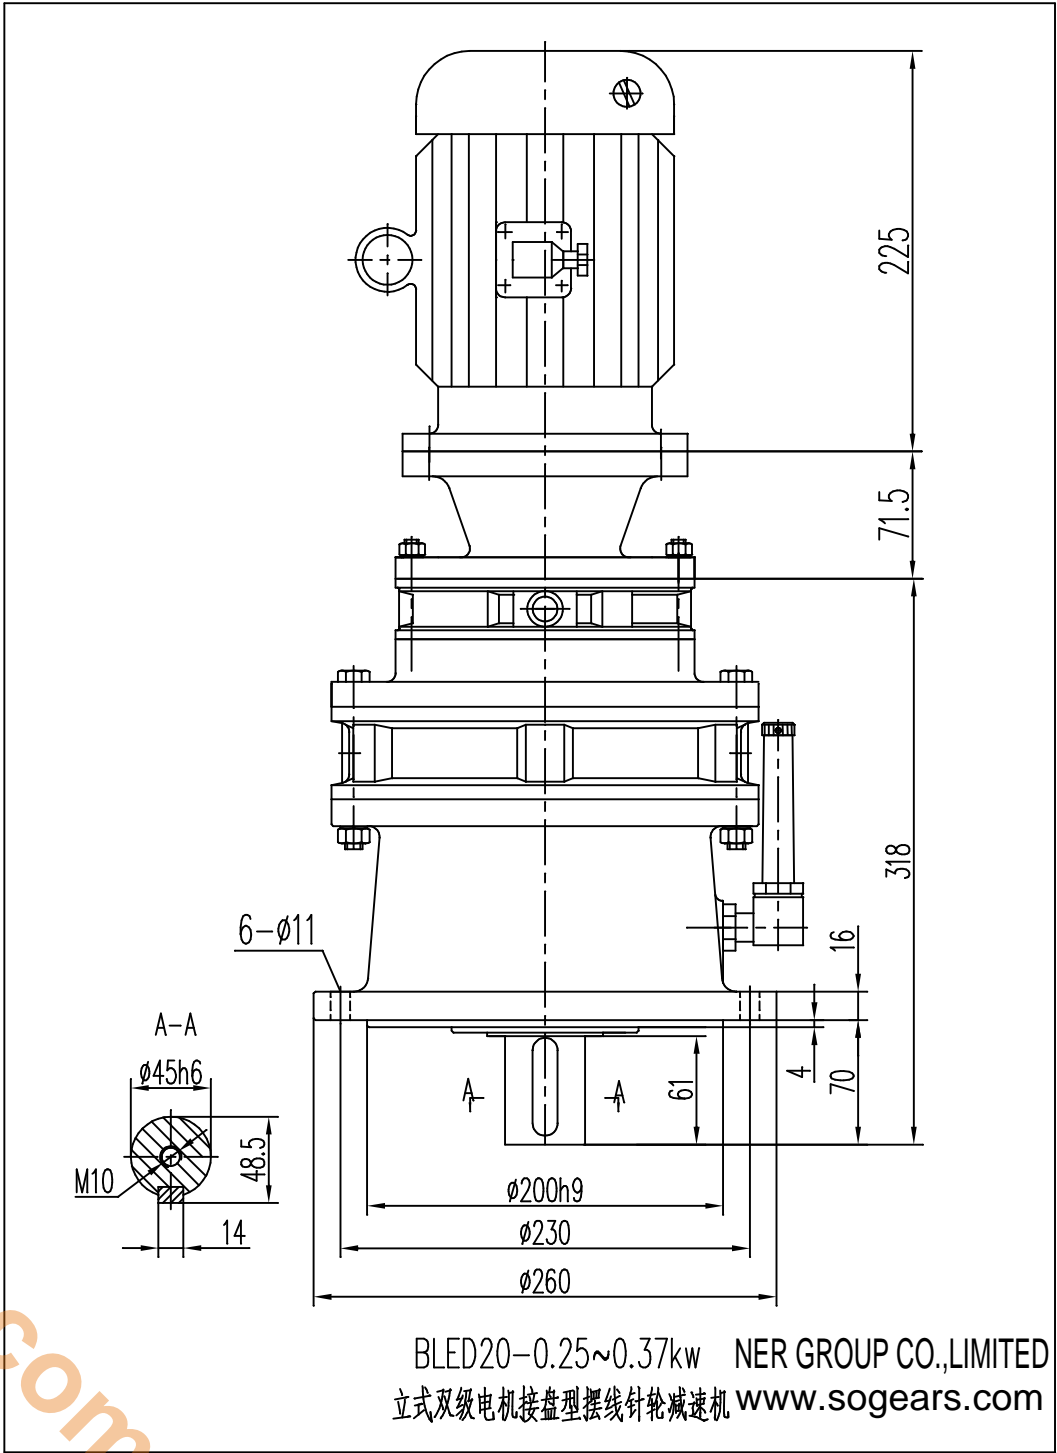

info@sogears.com

BLED20-0.25~0.37kw NER GROUP CO.,LIMITED
立式双级电机接盘型摆线针轮减速机 www.sogears.com