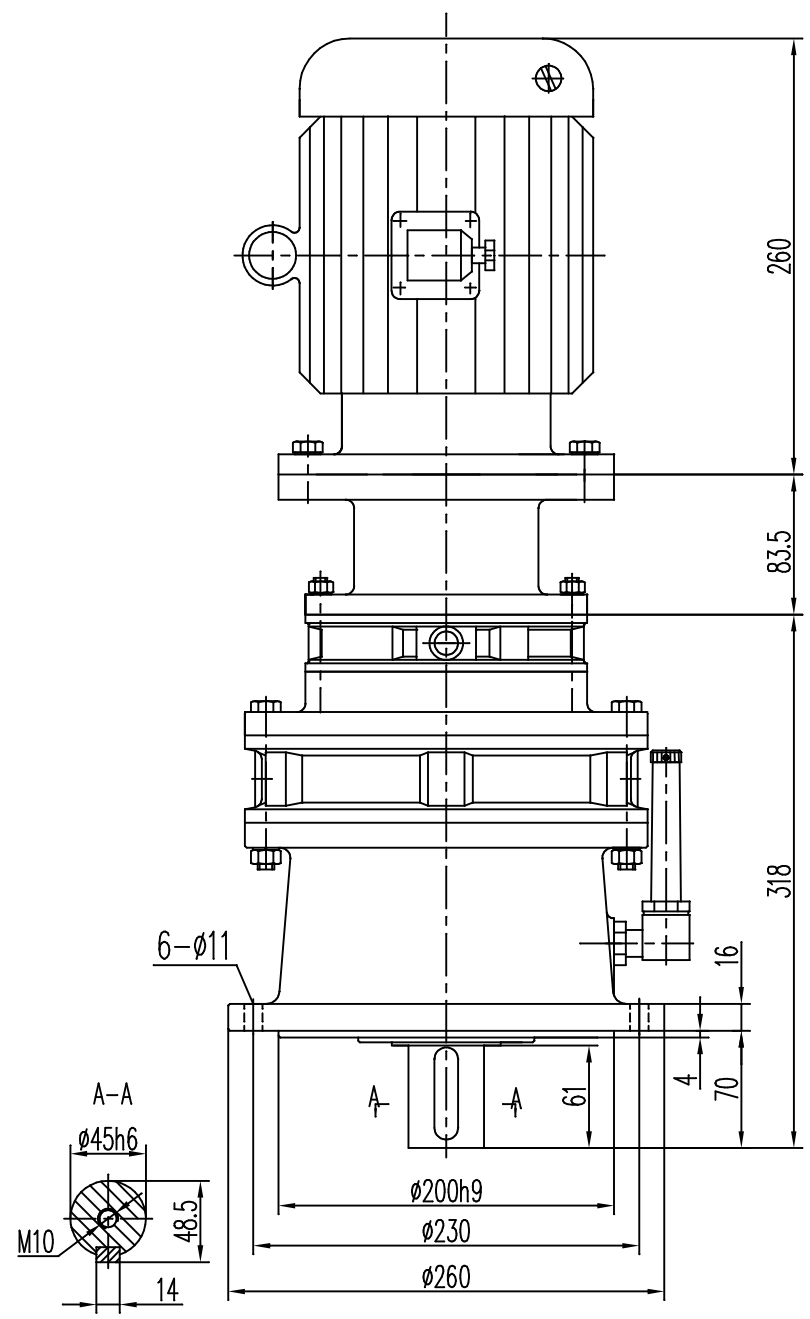

info@sogears.com

BLD20-1.1kw NER GROUP CO.,LIMITED
立式双级电机接盘型摆线针轮减速机 www.sogears.com