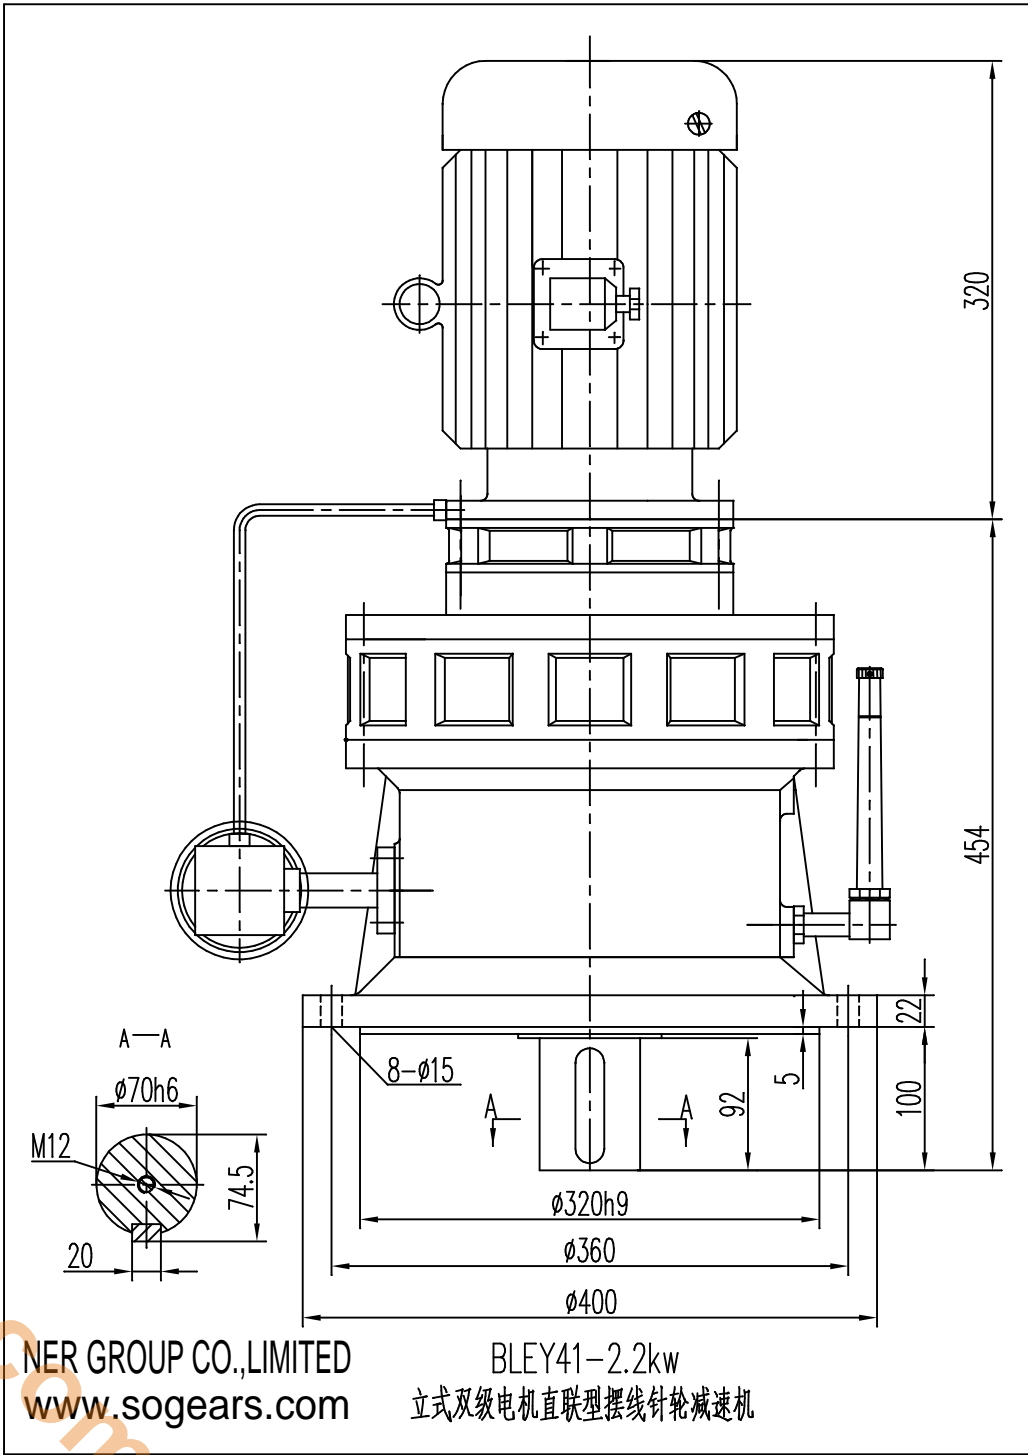

info@sogears.com

NER GROUP CO., LIMITED  
www.sogears.com

BLEY41-2.2kw  
立式双级电机直联型摆线针轮减速机