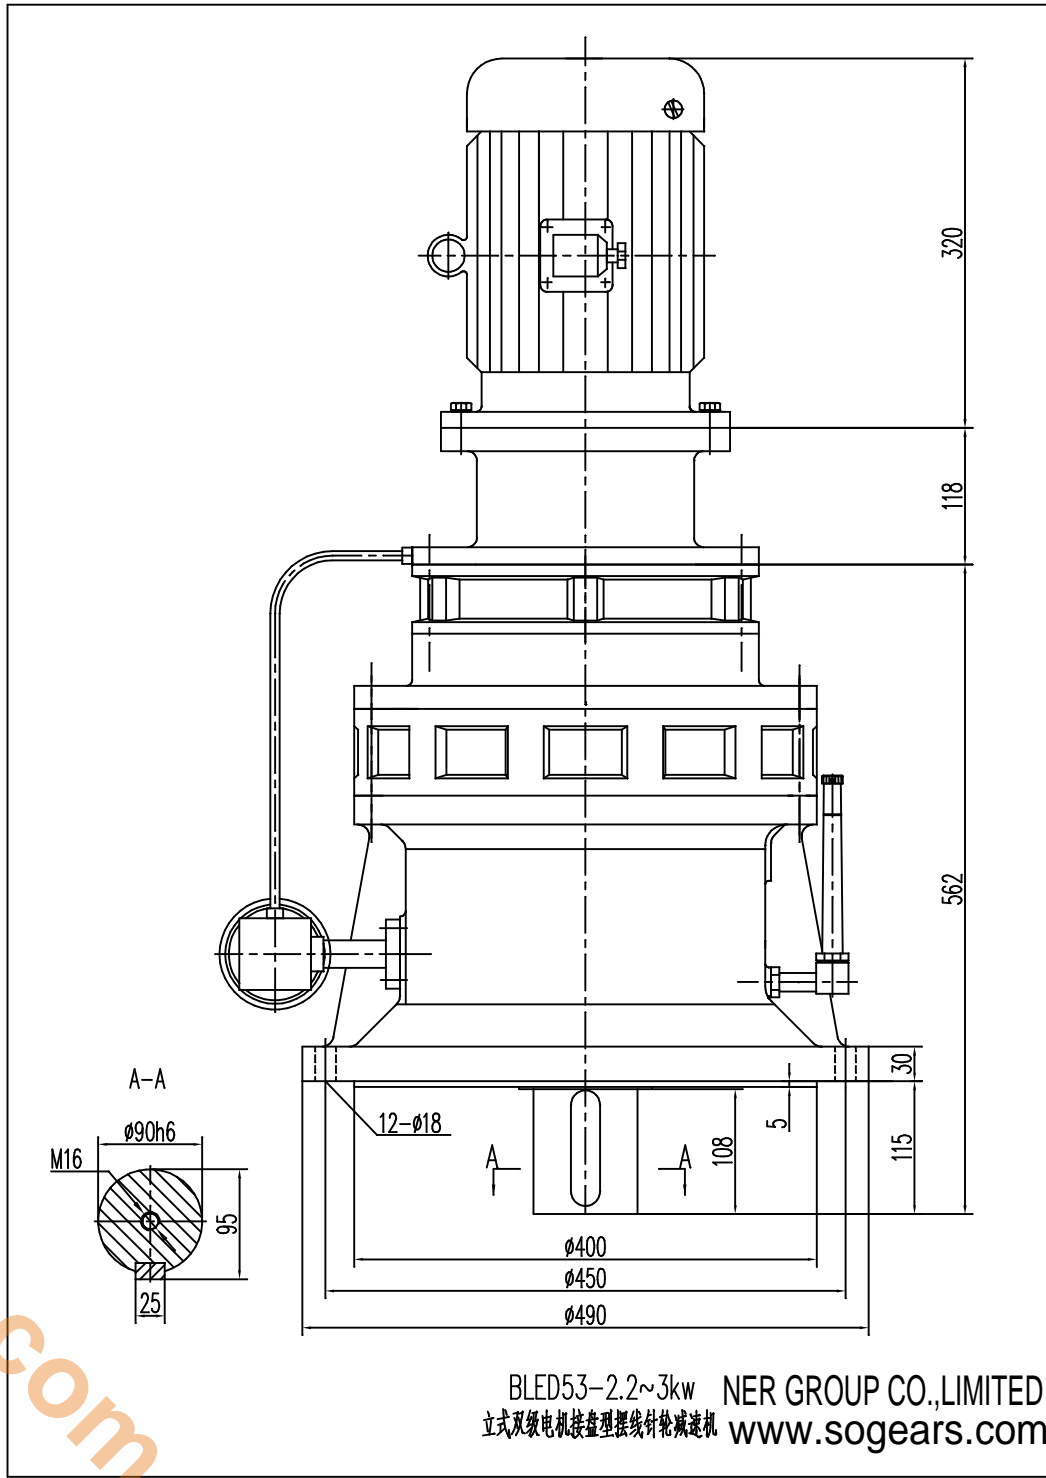

info@sogears.com

BLED53-2.2~3kw NER GROUP CO., LIMITED
立式双级电机接盘型摆线针轮减速机 www.sogears.com