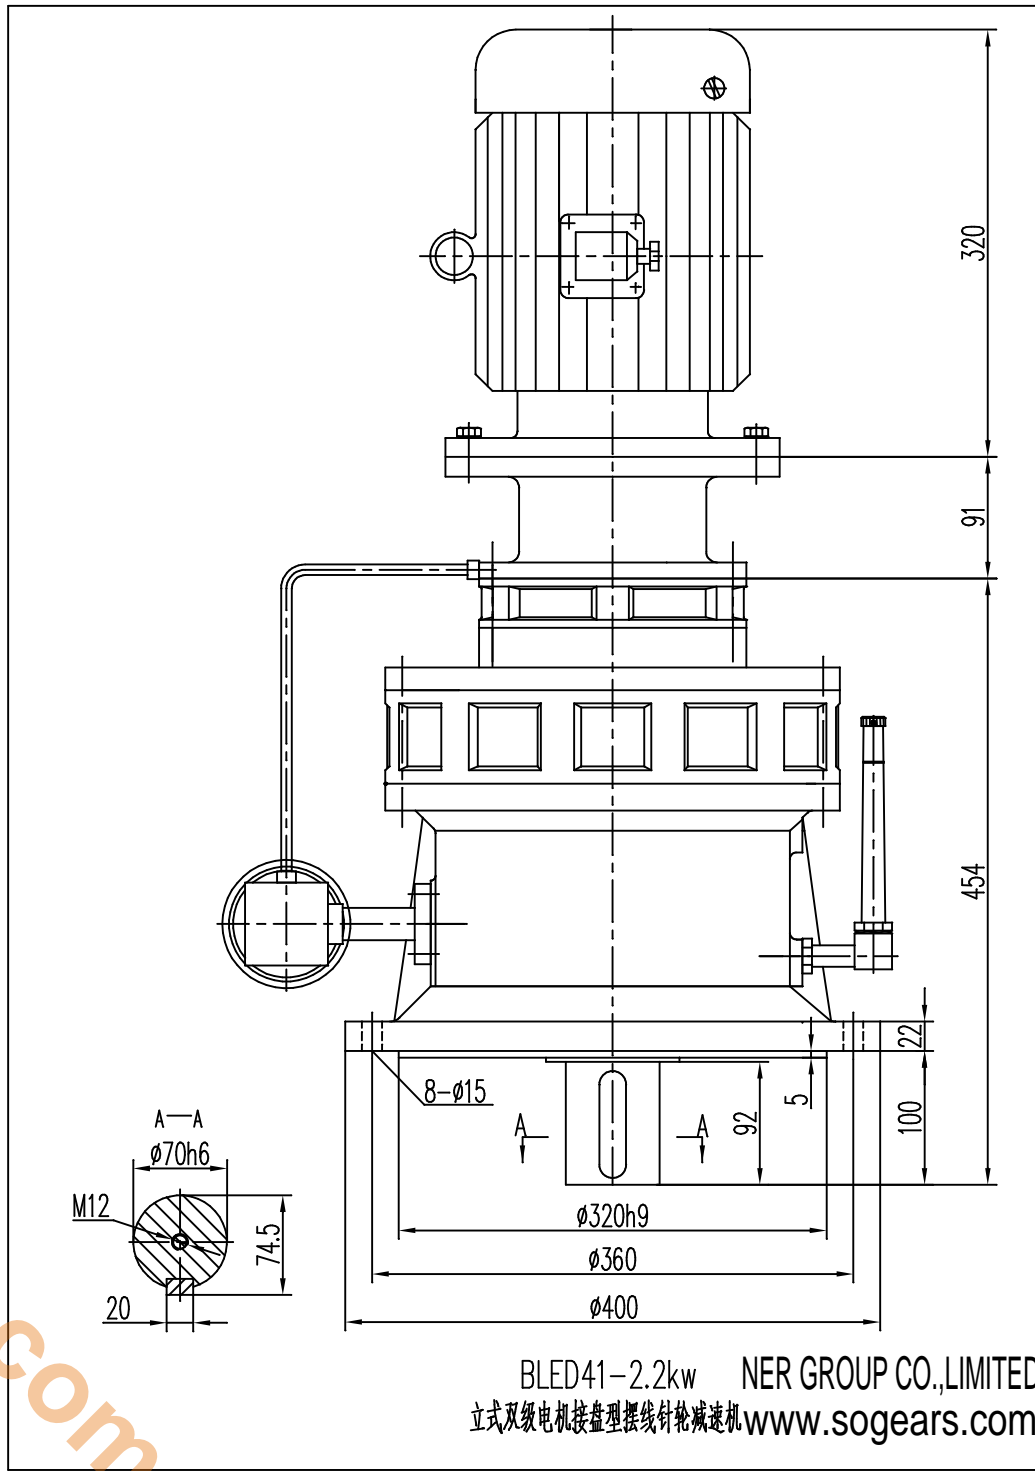

info@sogears.com

BLED41-2.2kw NER GROUP CO.,LIMITED
立式双级电机接盘型摆线针轮减速机 www.sogears.com