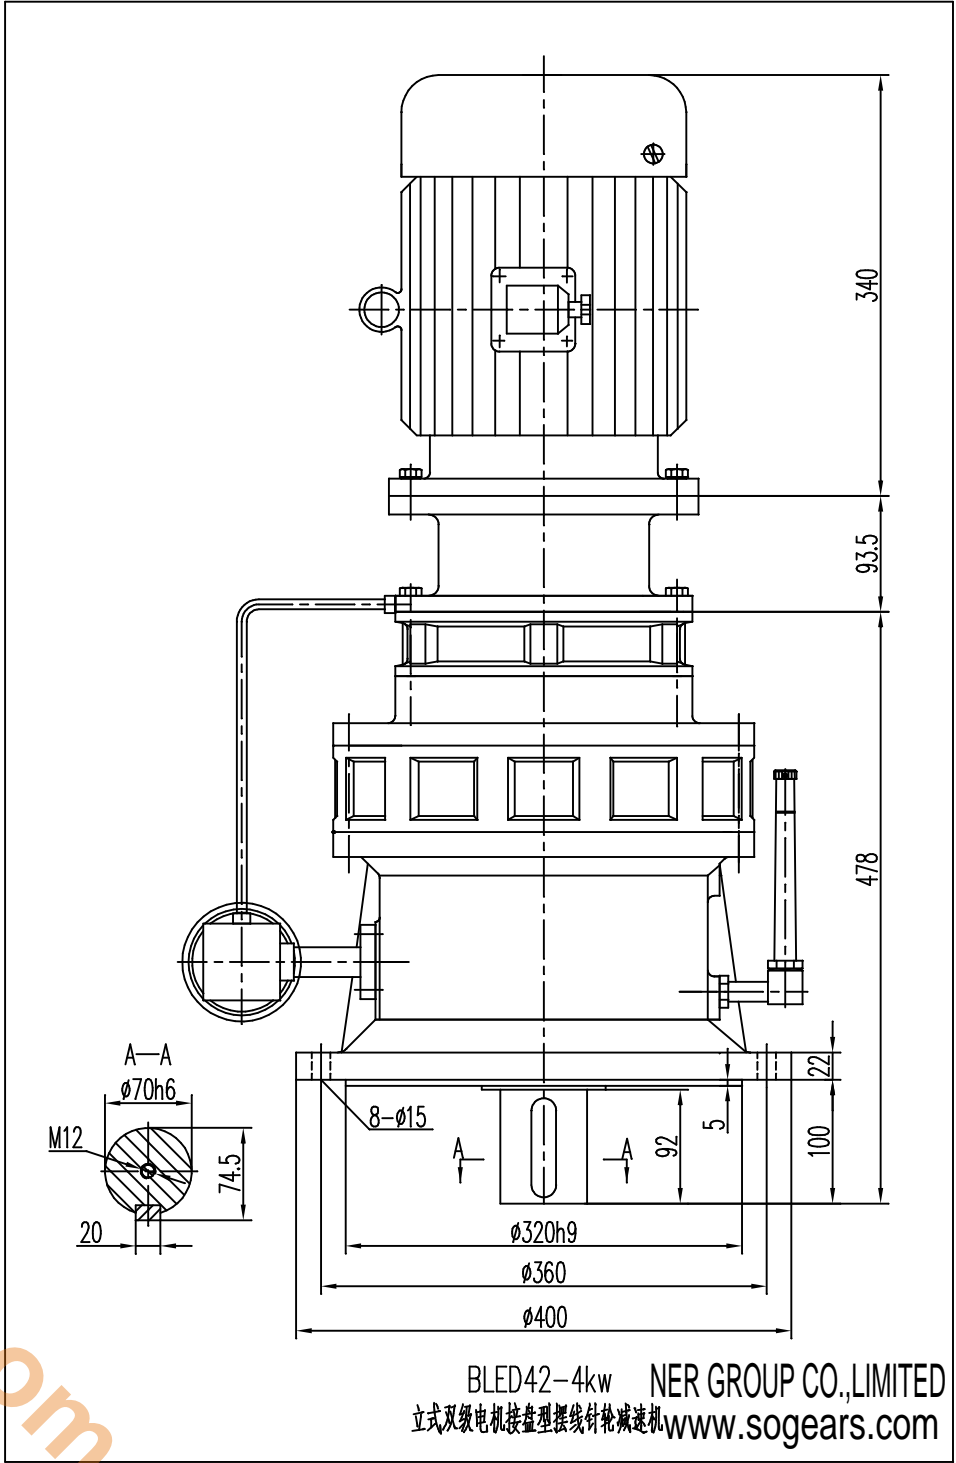

info@sogears.com

BLED42-4kw NER GROUP CO.,LIMITED
立式双级电机接盘型摆线针轮减速机 www.sogears.com