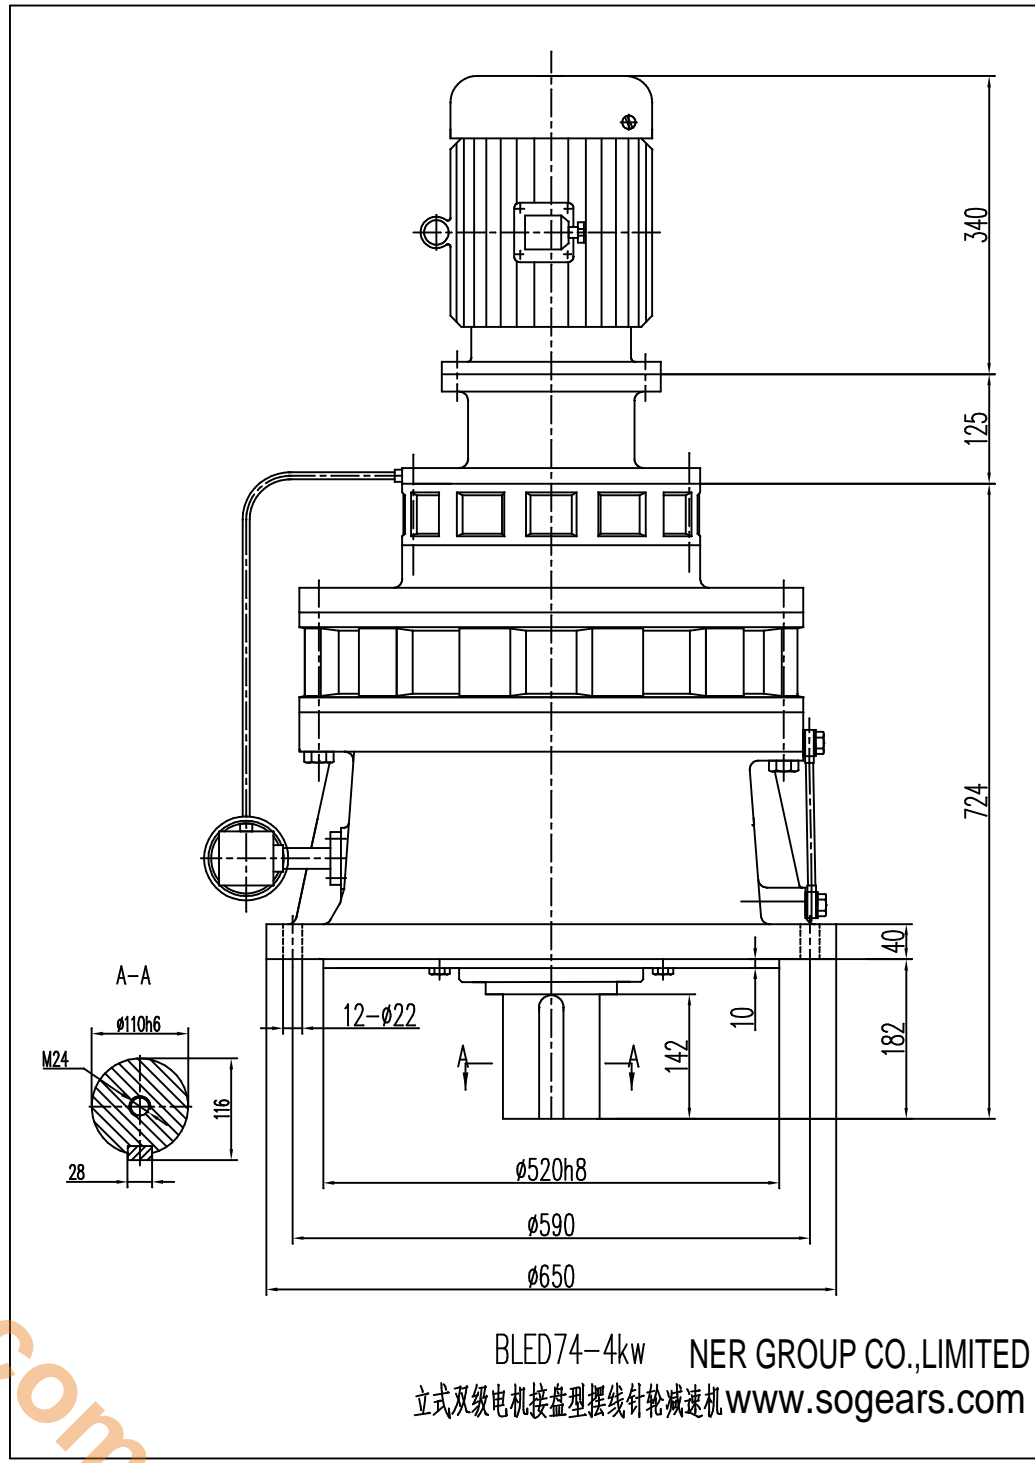

info@sogears.com

BLED74-4kw NER GROUP CO.,LIMITED
立式双级电机接盘型摆线针轮减速机 www.sogears.com