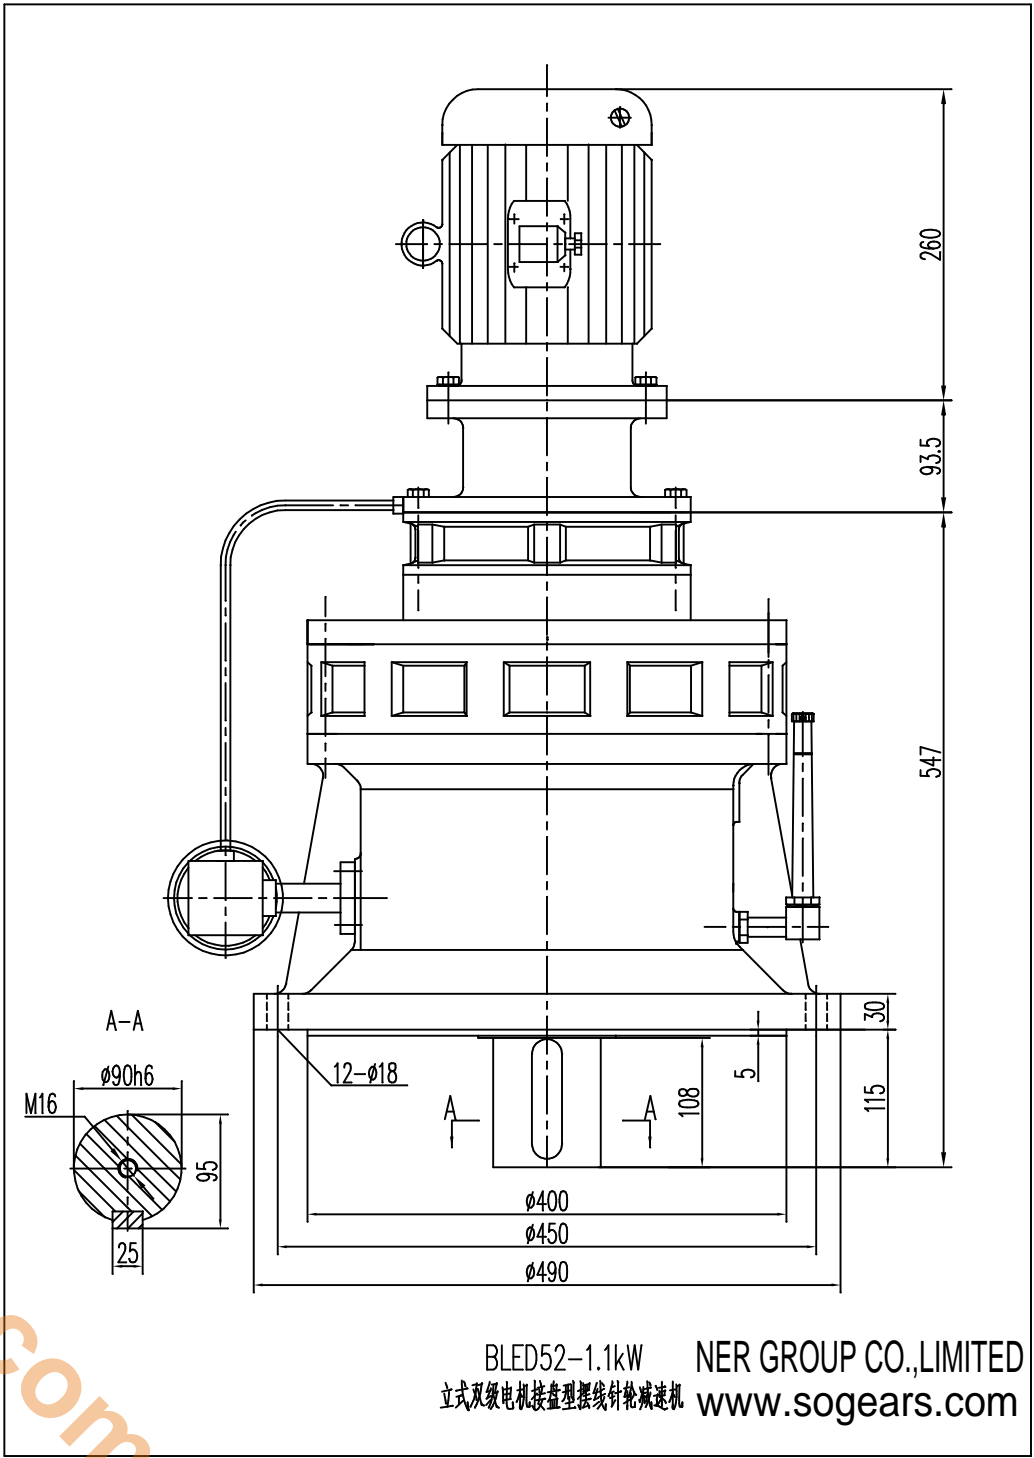

info@sogears.com

BLED52-1.1kW NER GROUP CO.,LIMITED
立式双级电机接盘型摆线针轮减速机 www.sogears.com