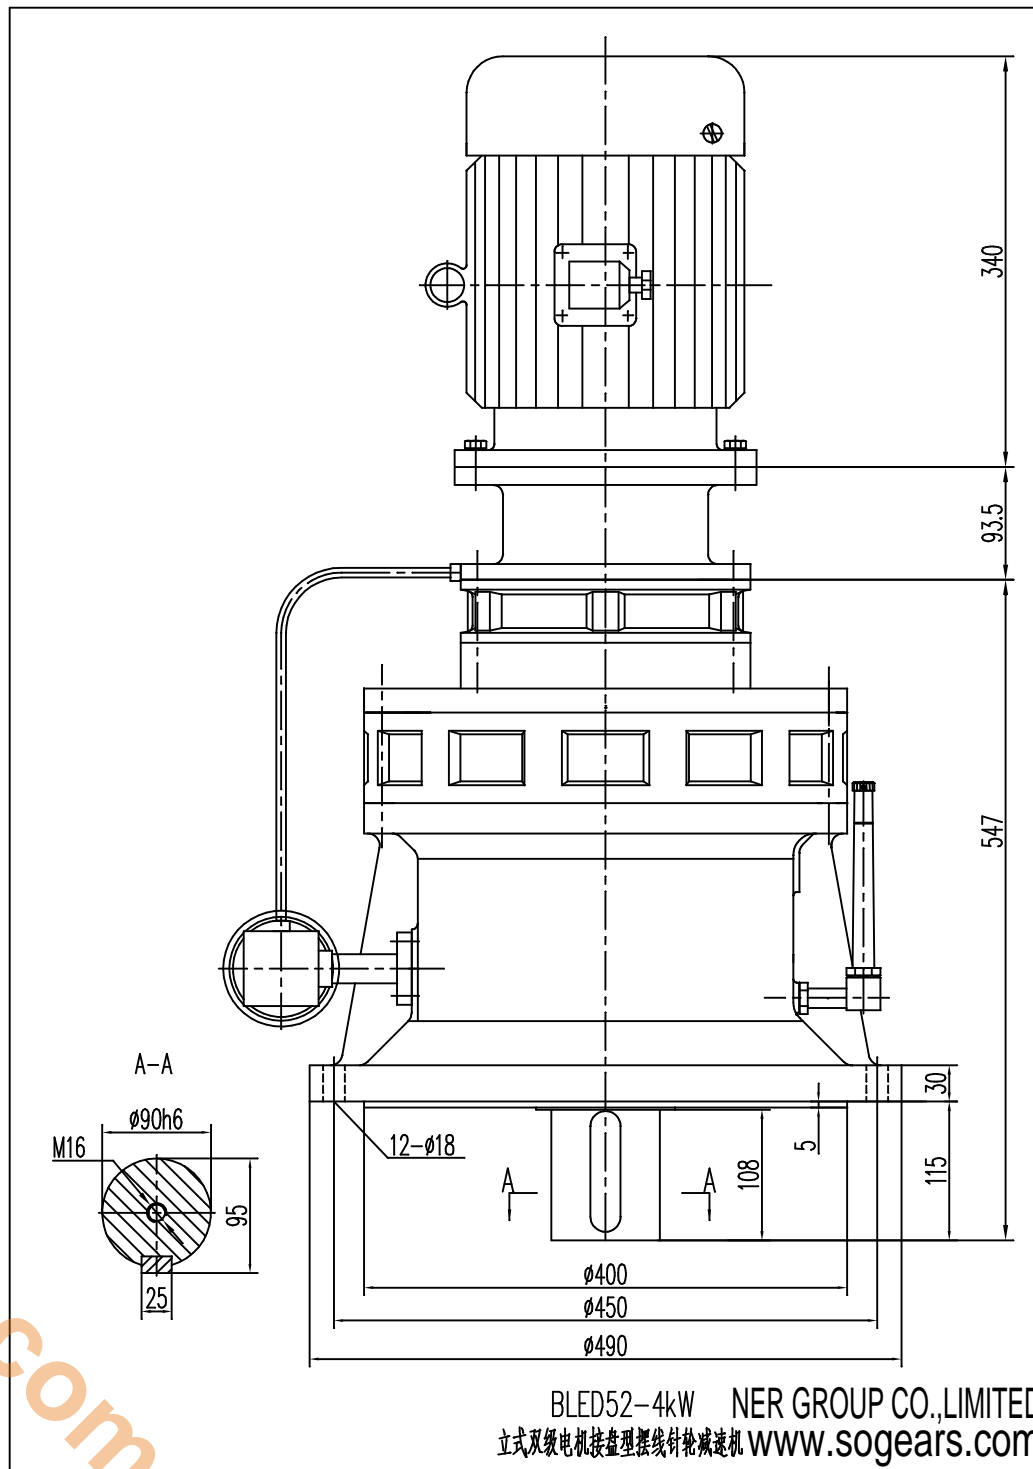

info@sogears.com

BLED52-4kW NER GROUP CO.,LIMITED
立式双级电机接盘型摆线针轮减速机 www.sogears.com