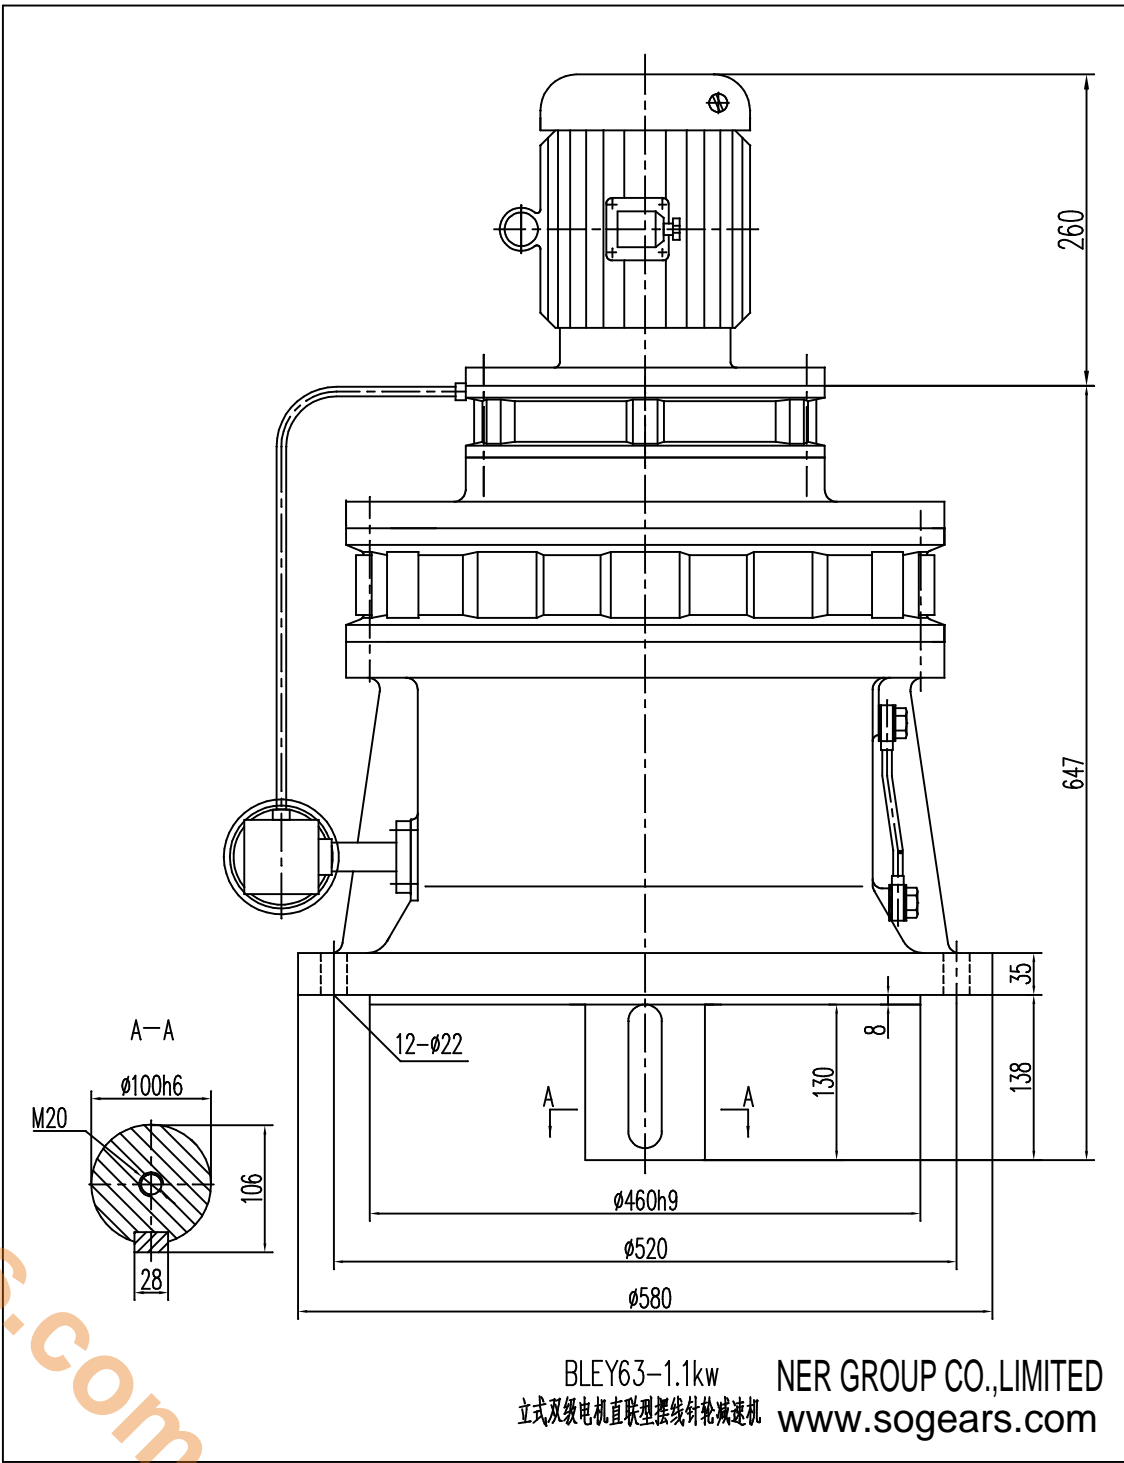

info@sogears.com

BLEY63-1.1kw
立式双级电机直联型摆线针轮减速机
NER GROUP CO., LIMITED
www.sogears.com