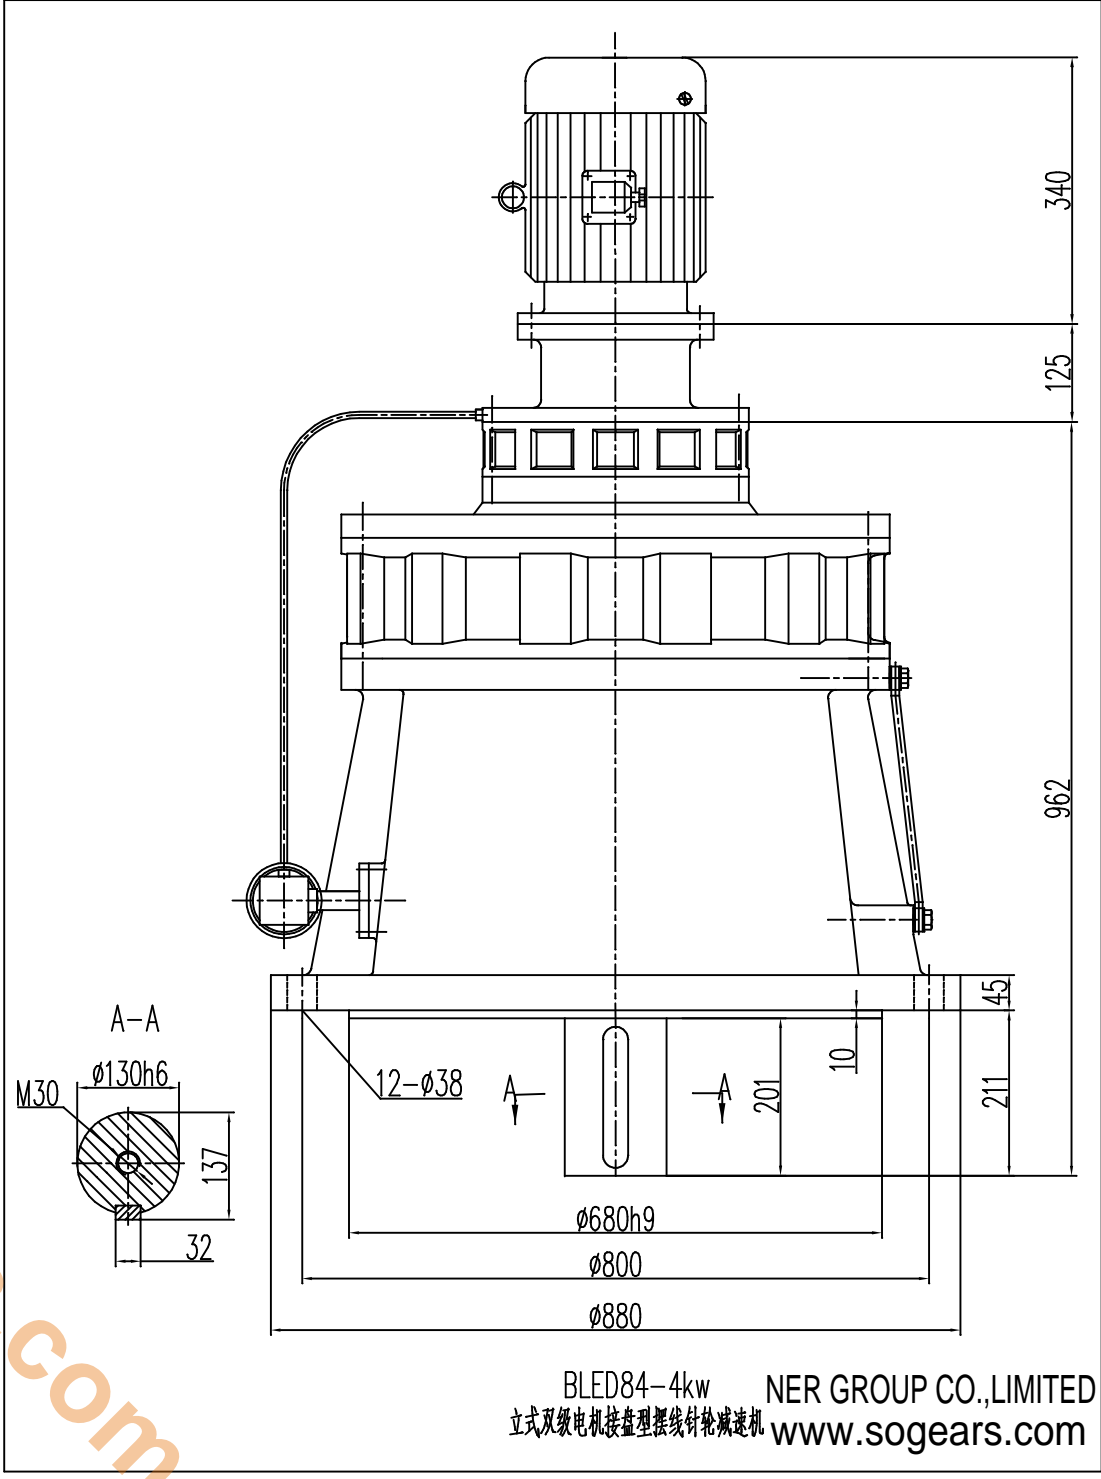

info@sogears.com

BLED84-4kw NER GROUP CO.,LIMITED  
立式双级电机接盘型摆线针轮减速机 www.sogears.com