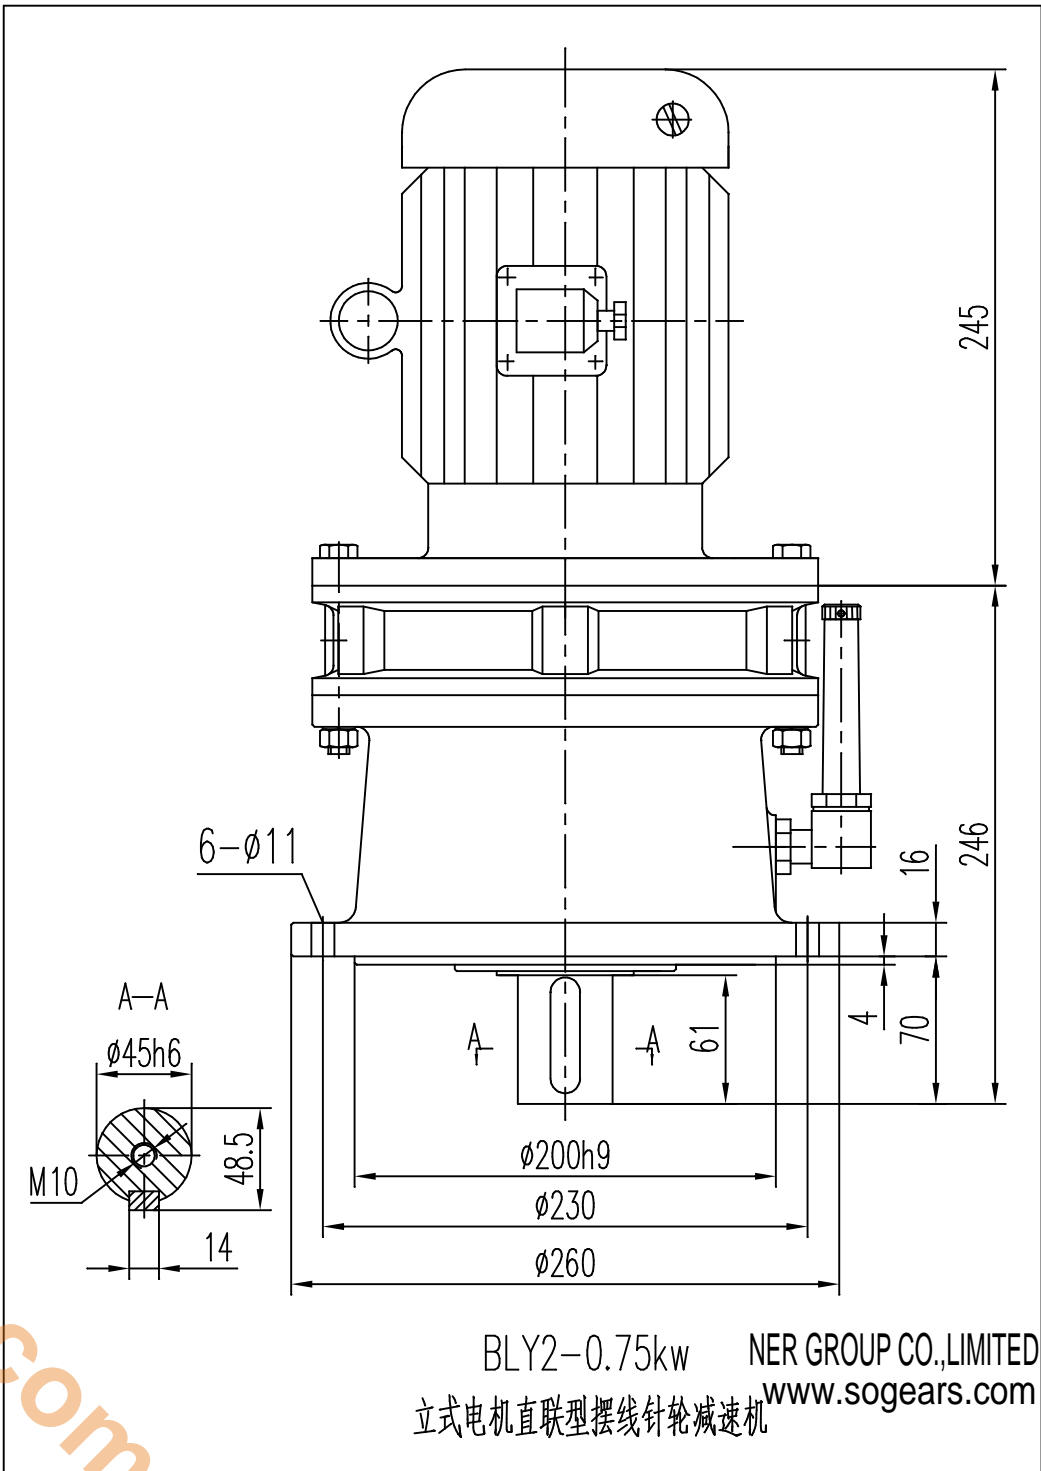

info@sogears.com

BLY2-0.75kw NER GROUP CO., LIMITED
立式电机直联型摆线针轮减速机 www.sogears.com