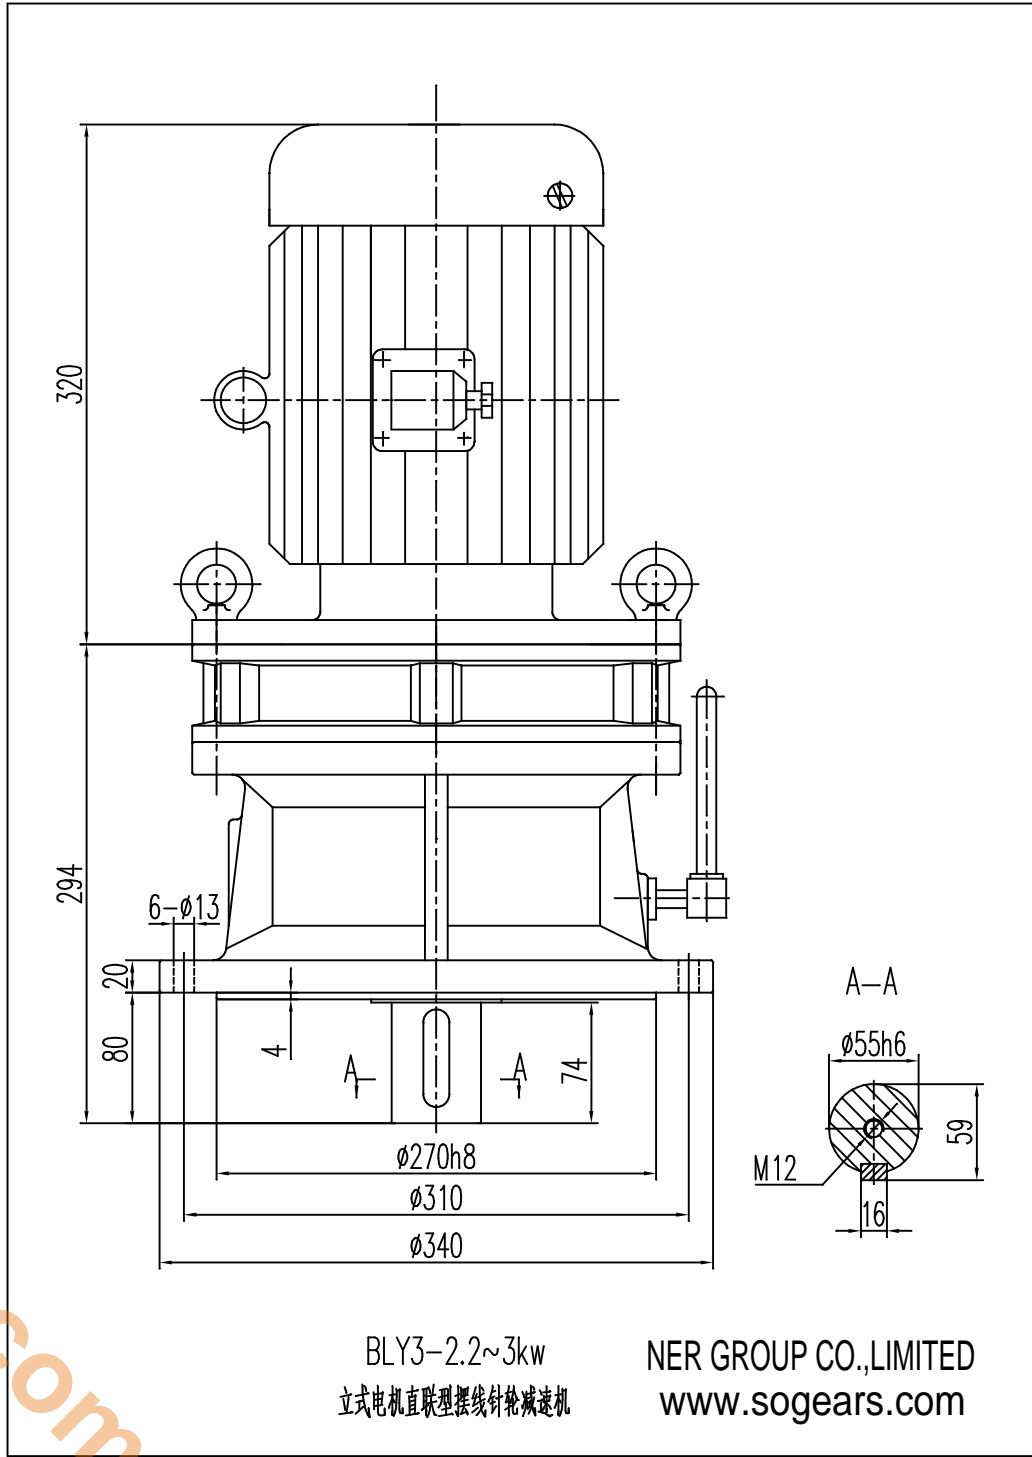

info@sogears.com

BLY3-2.2~3kw
立式电机直联型摆线针轮减速机

NER GROUP CO.,LIMITED
www.sogears.com