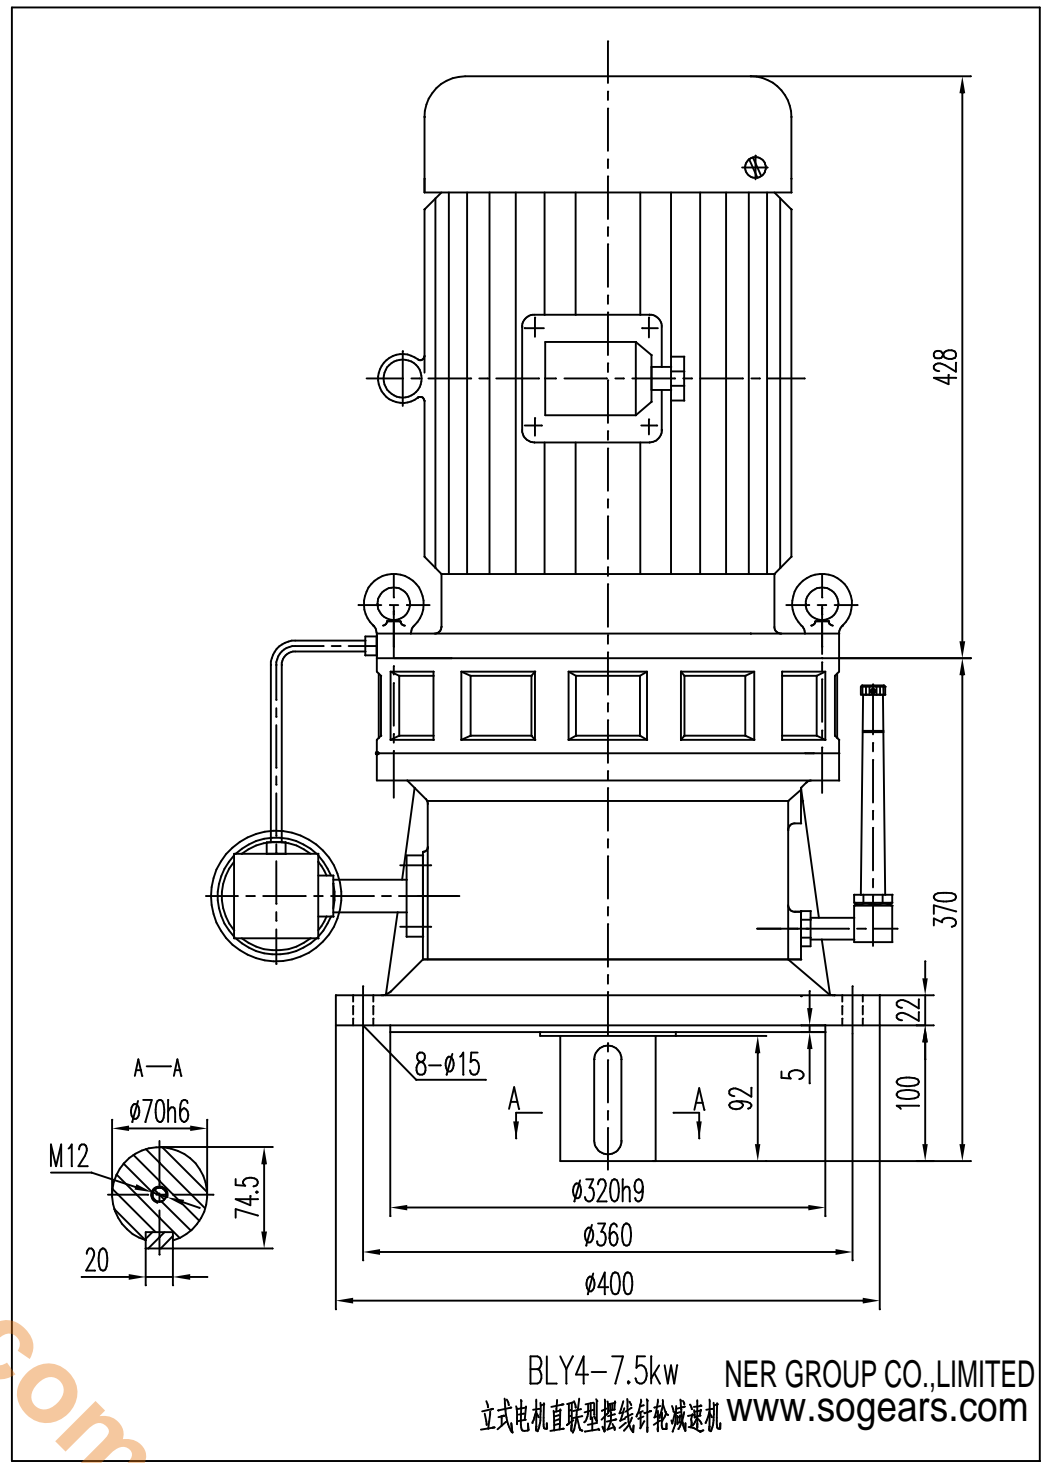

info@sogears.com

BLY4-7.5kw NER GROUP CO.,LIMITED
立式电机直联型摆线针轮减速机 www.sogears.com