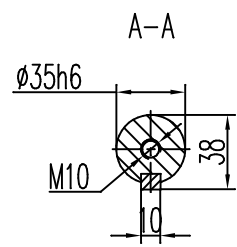

info@sogears.com

XLD3-1.5kw  
立式电机接盘型摆线针轮减速机

NER GROUP CO., LIMITED  
www.sogears.com