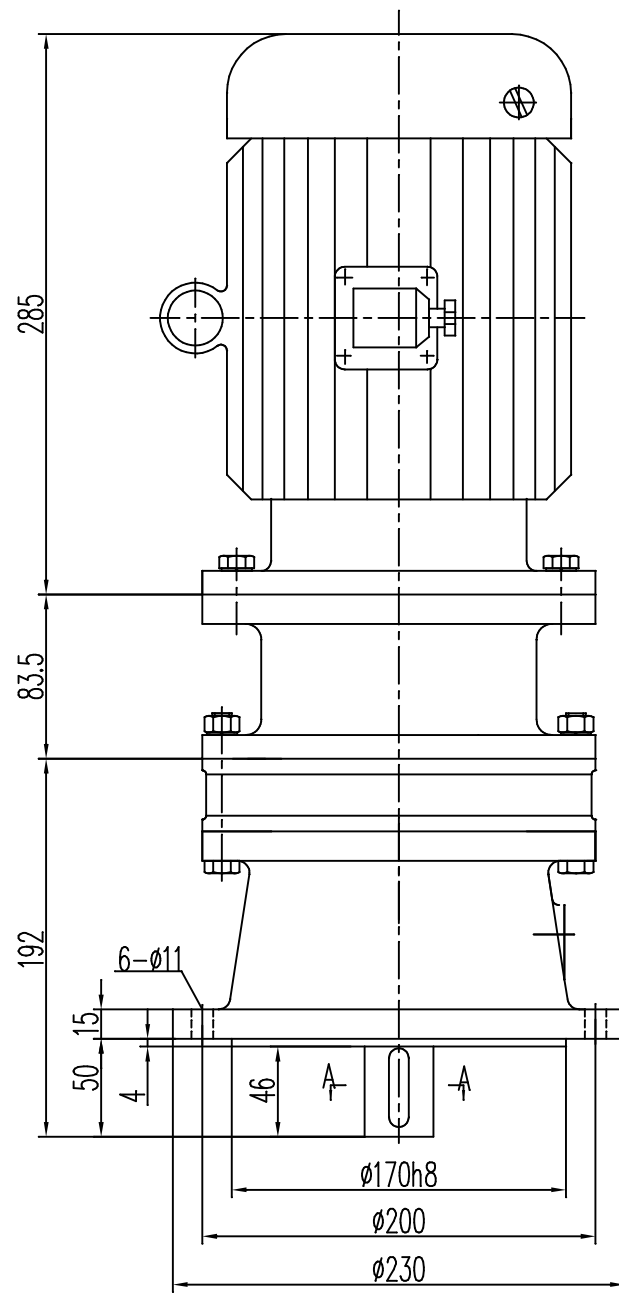

info@sogears.com

XLD3-1.5kw  
立式电机接盘型摆线针轮减速机

NER GROUP CO., LIMITED  
www.sogears.com