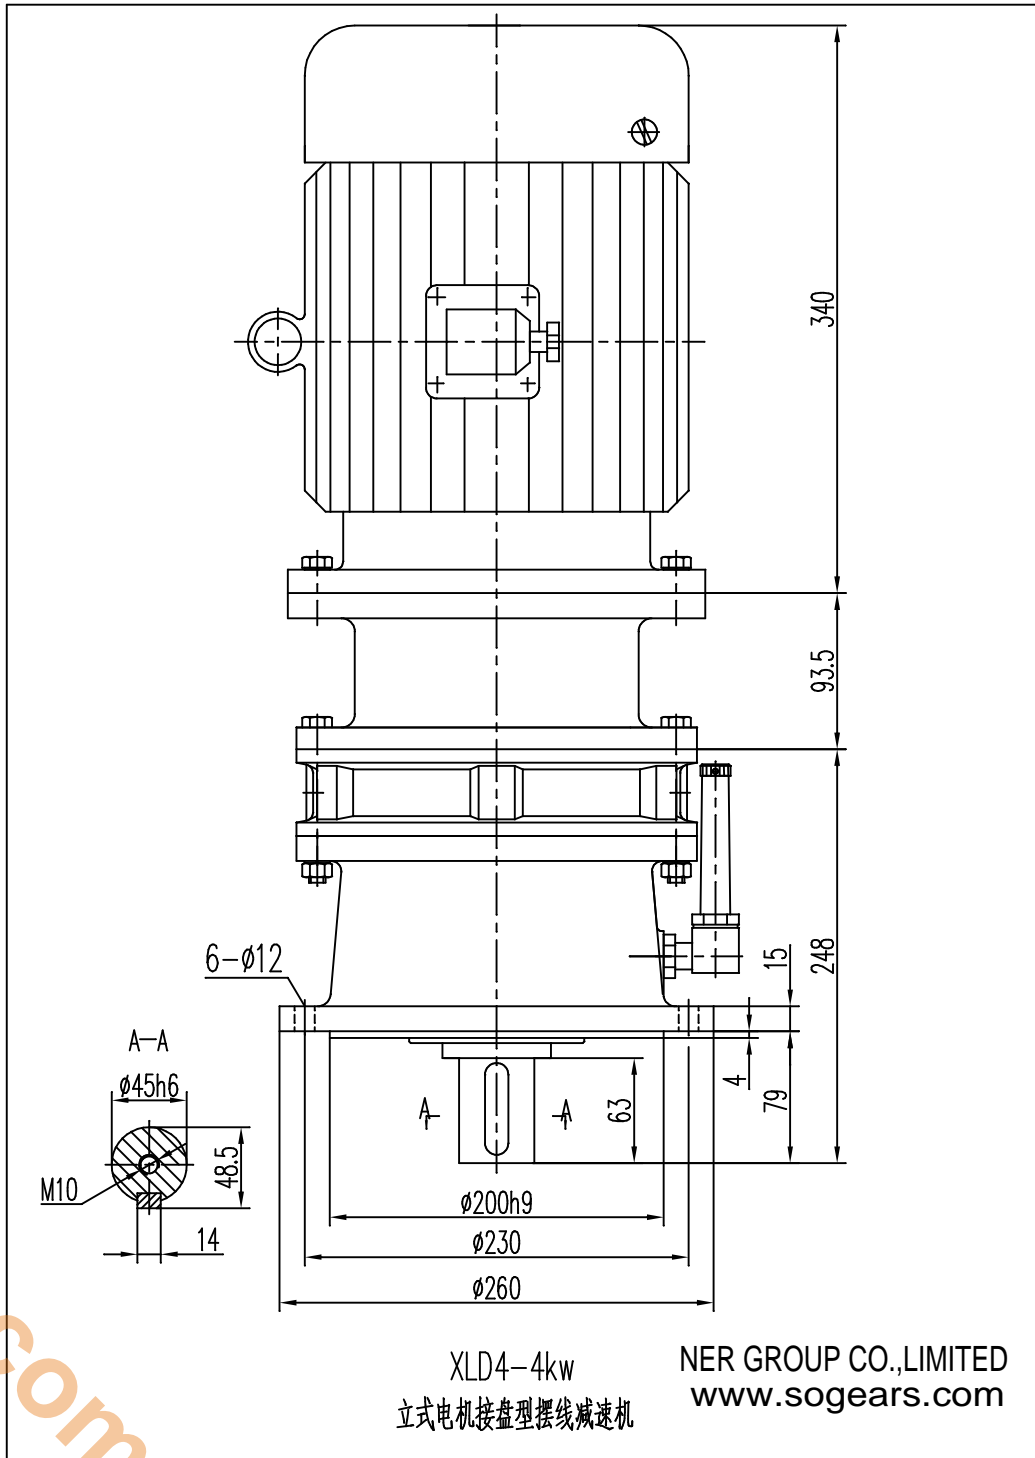

info@sogears.com

XLD4-4kw
立式电机接盘型摆线减速机

NER GROUP CO., LIMITED
www.sogears.com