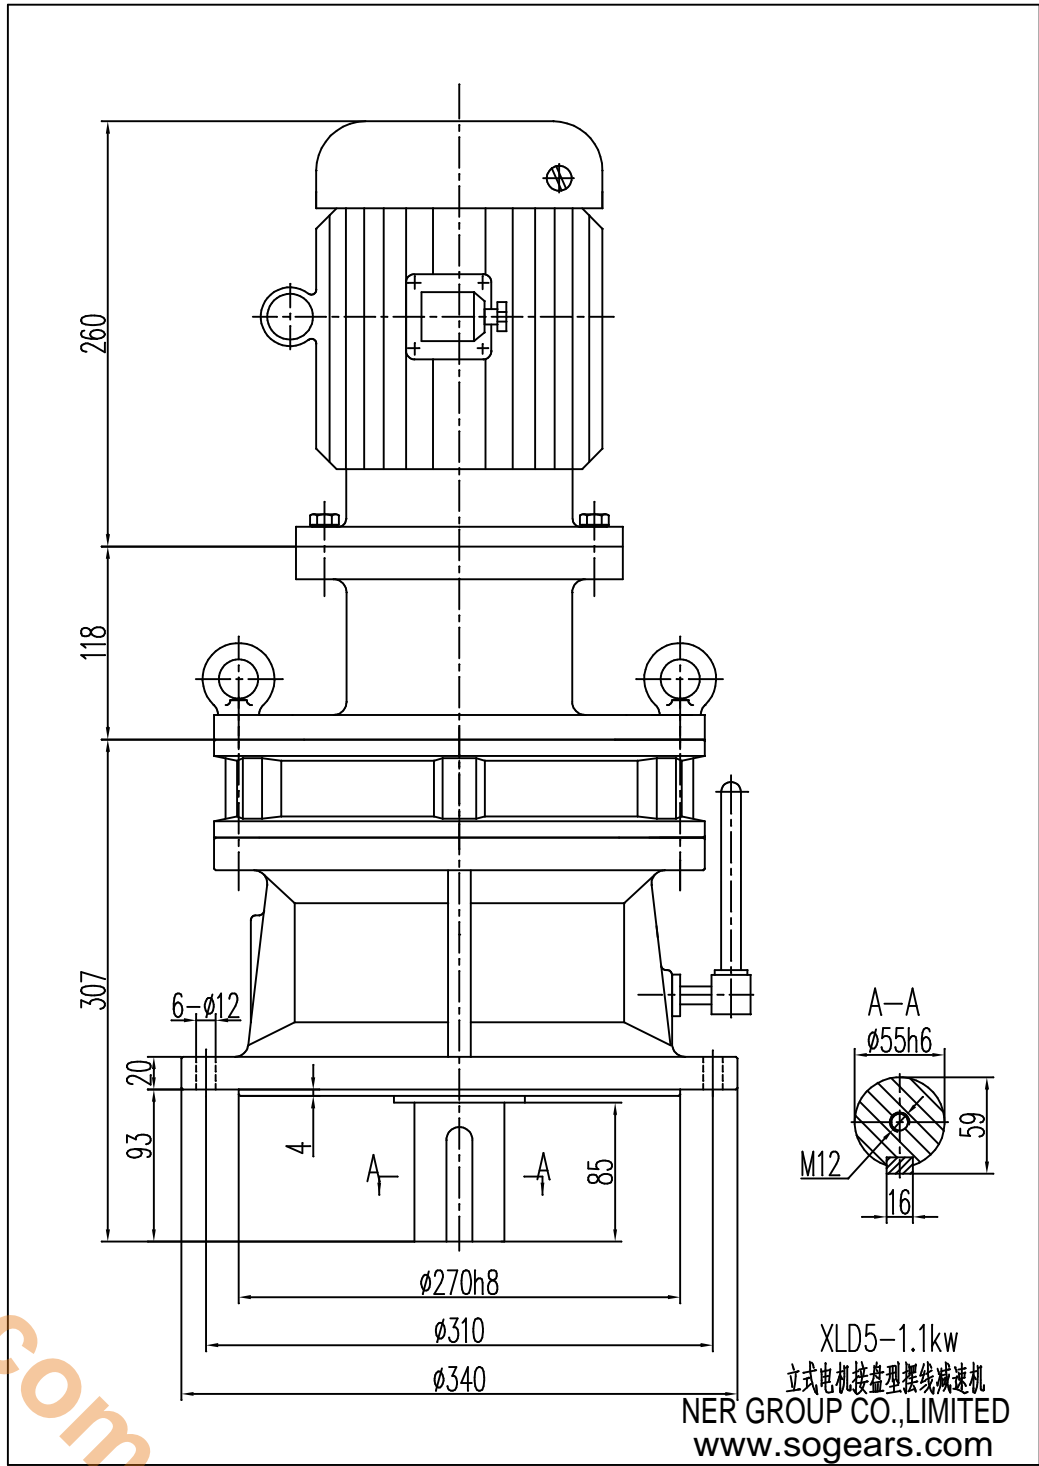

info@sogears.com

XLD5-1.1kw
立式电机接盘型摆线减速机
NER GROUP CO., LIMITED
www.sogears.com