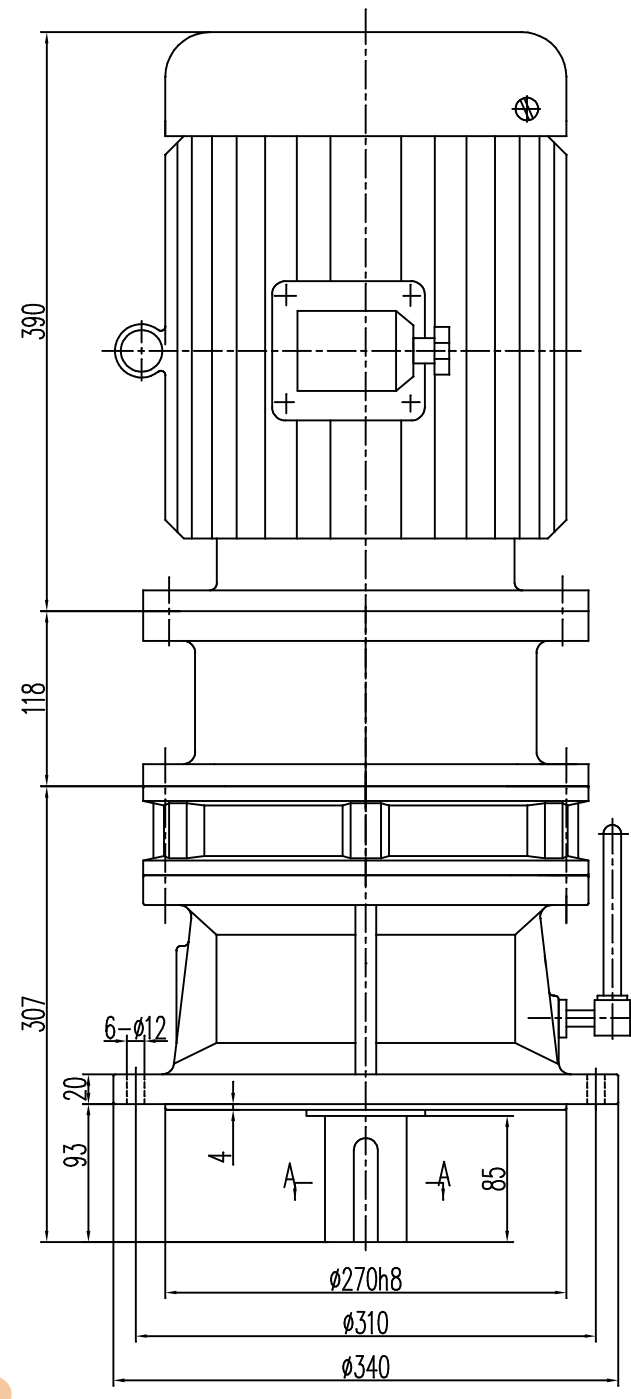

info@sogears.com

NER GROUP CO.,LIMITED
www.sogears.com

XLD5-5.5kw
立式电机接盘型摆线减速机