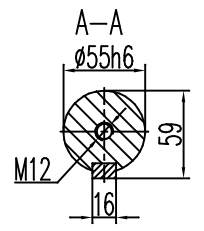

info@sogears.com

NER GROUP CO.,LIMITED
www.sogears.com

XLD5-5.5kw
立式电机接盘型摆线减速机