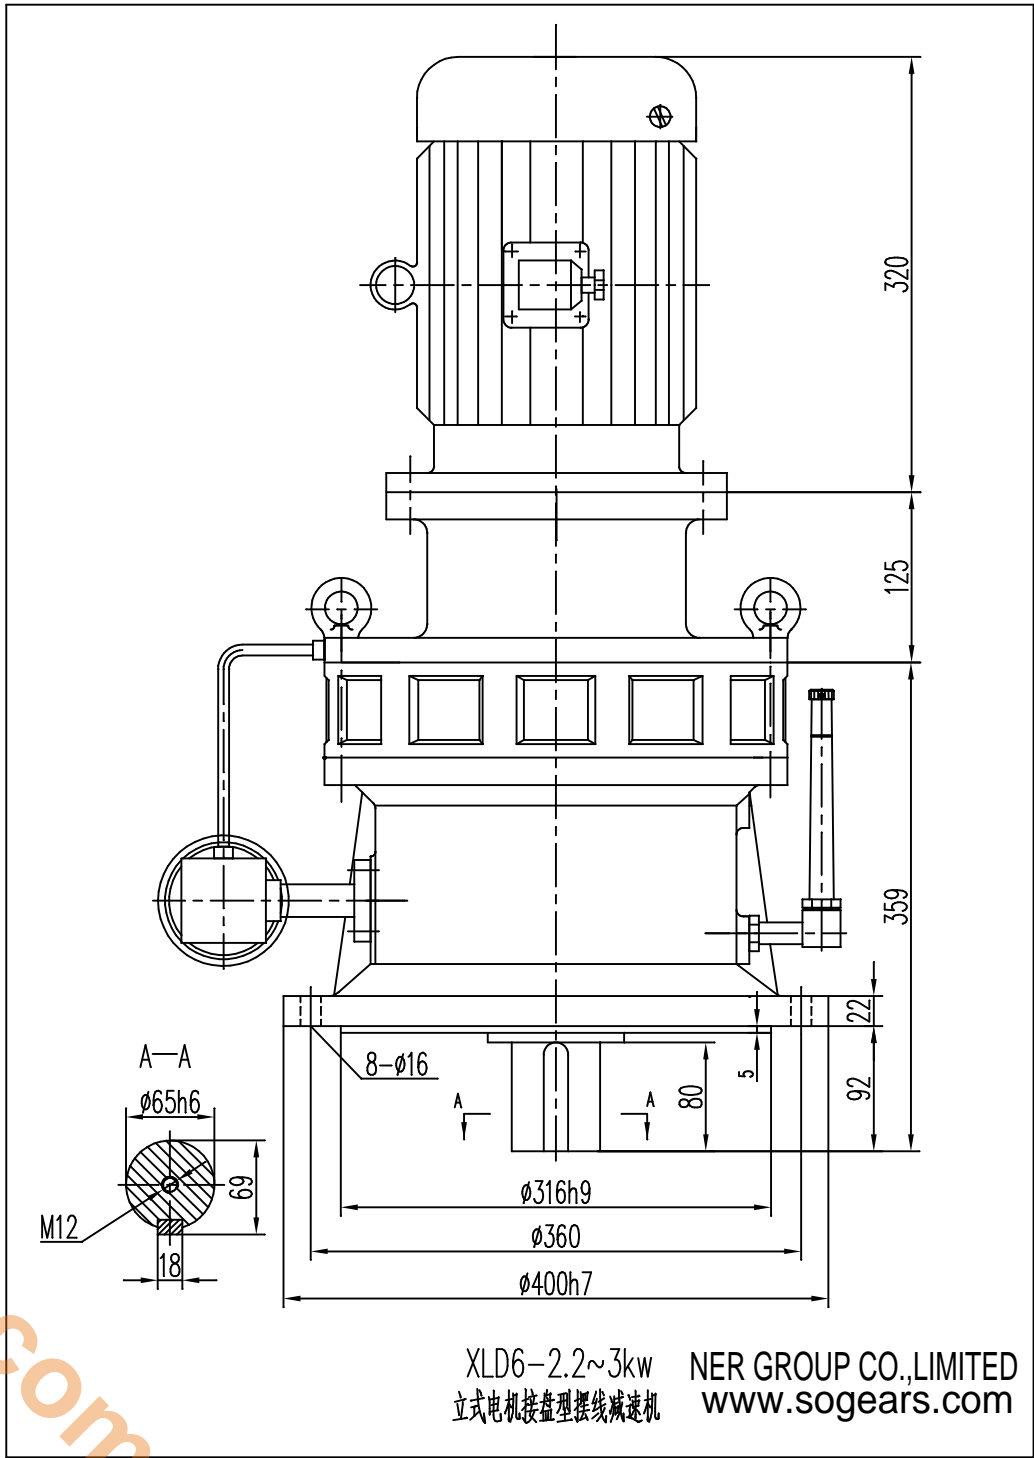

info@sogears.com

XLD6-2.2~3kw
立式电机接盘型摆线减速机

NER GROUP CO., LIMITED
www.sogears.com