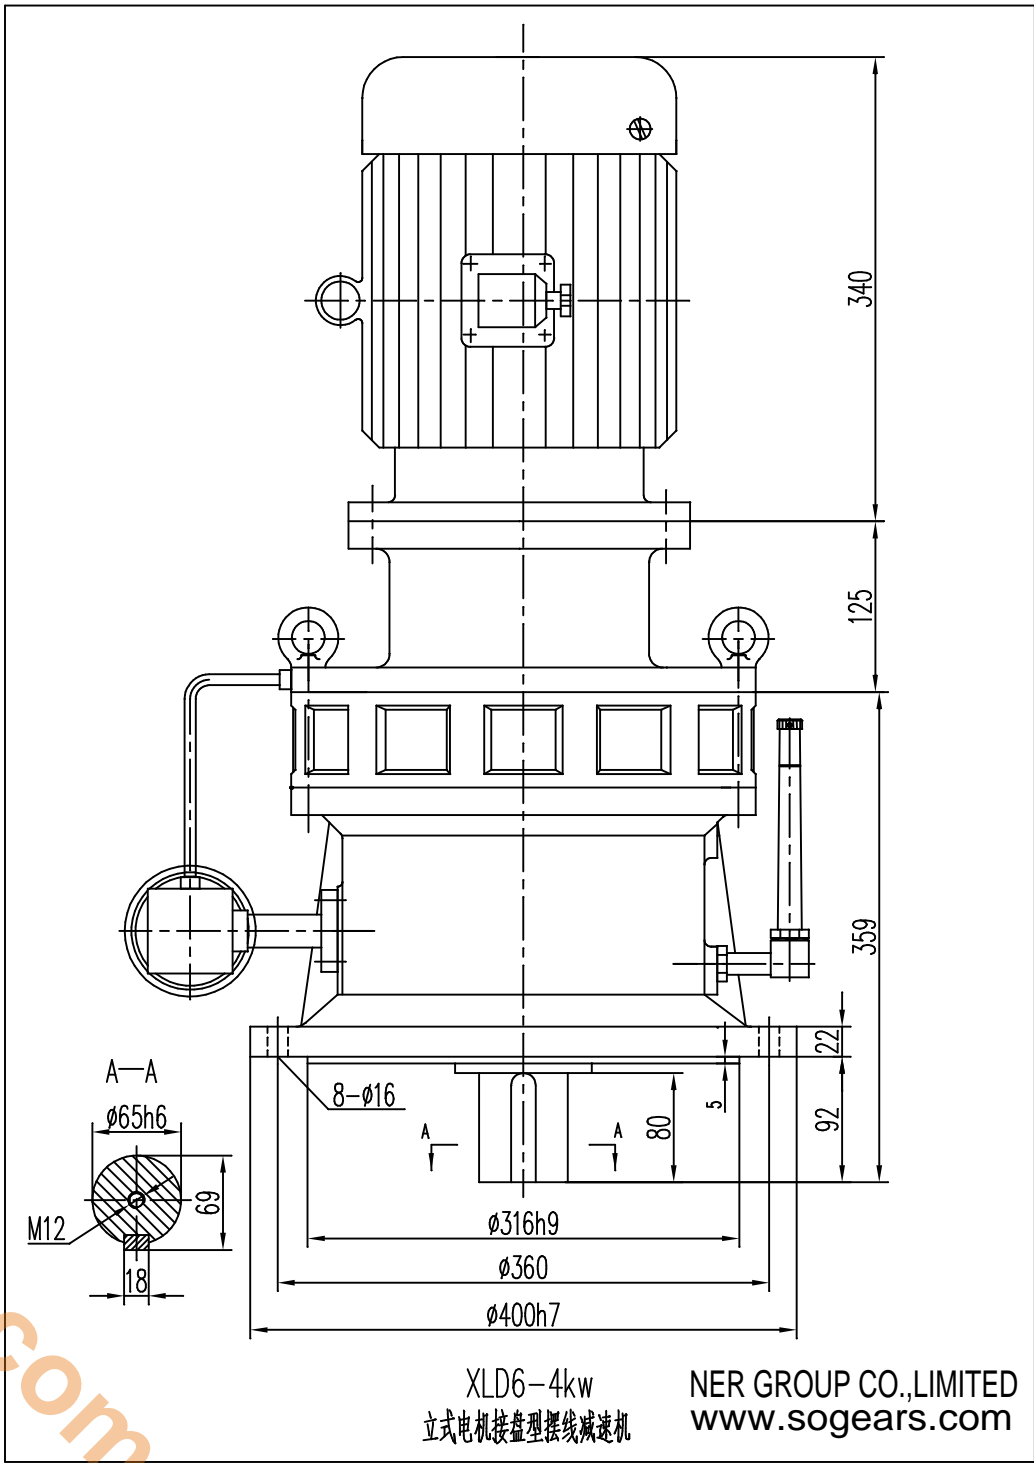

info@sogears.com

XLD6-4kw
立式电机接盘型摆线减速机

NER GROUP CO., LIMITED
www.sogears.com