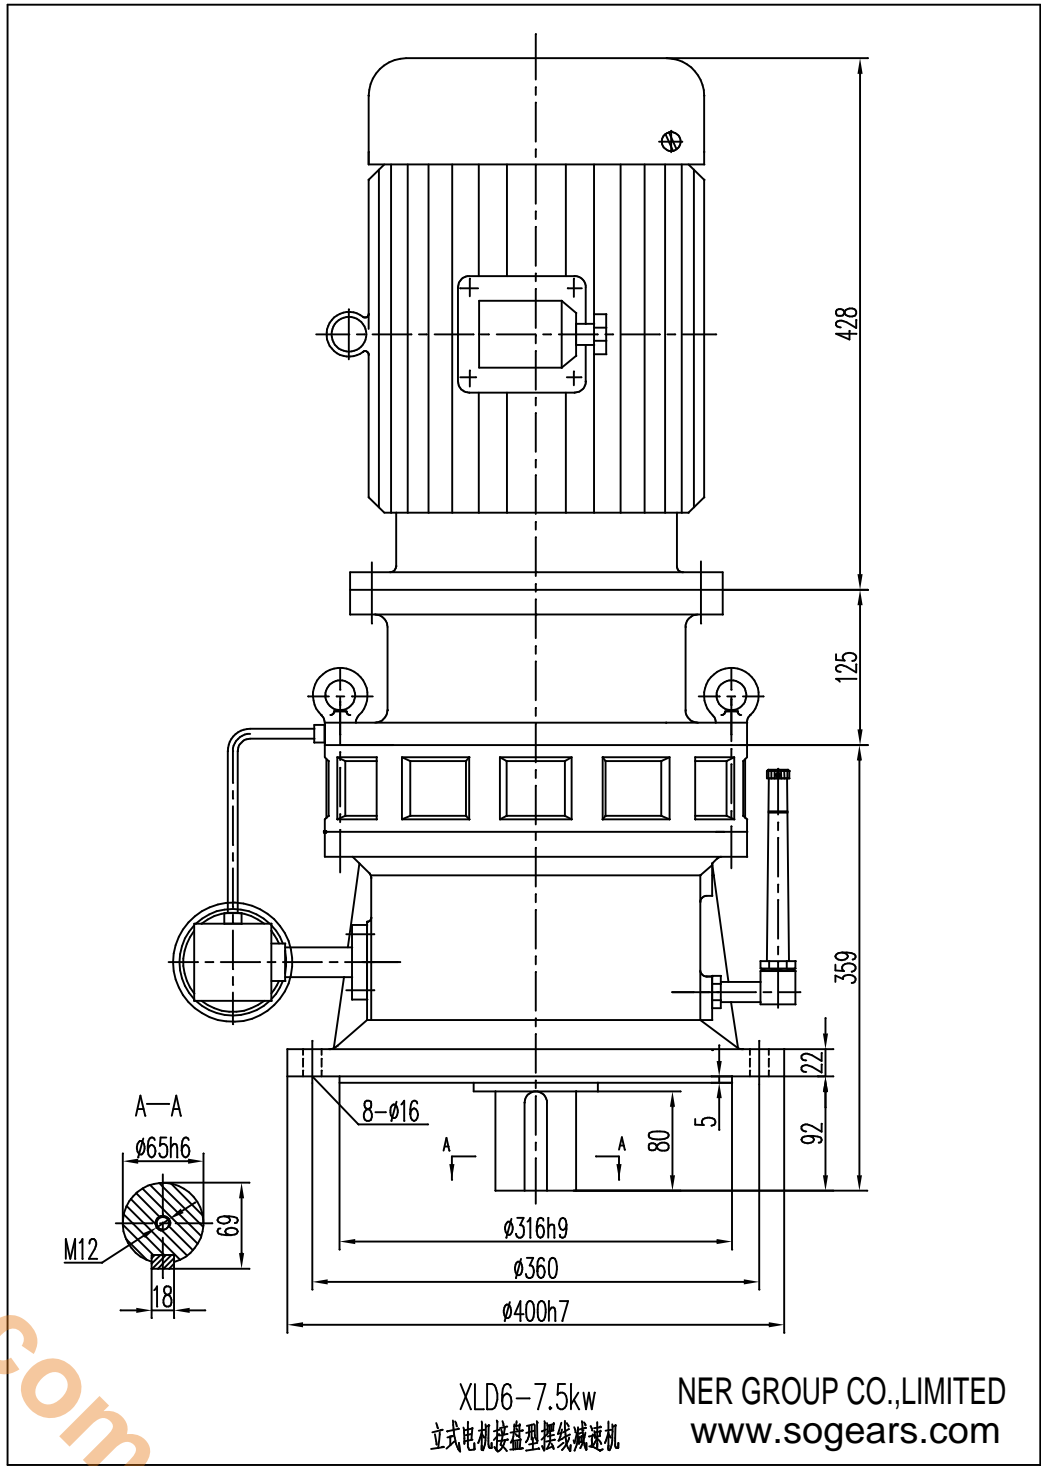

info@sogears.com

XLD6-7.5kw
立式电机接盘型摆线减速机

NER GROUP CO., LIMITED
www.sogears.com