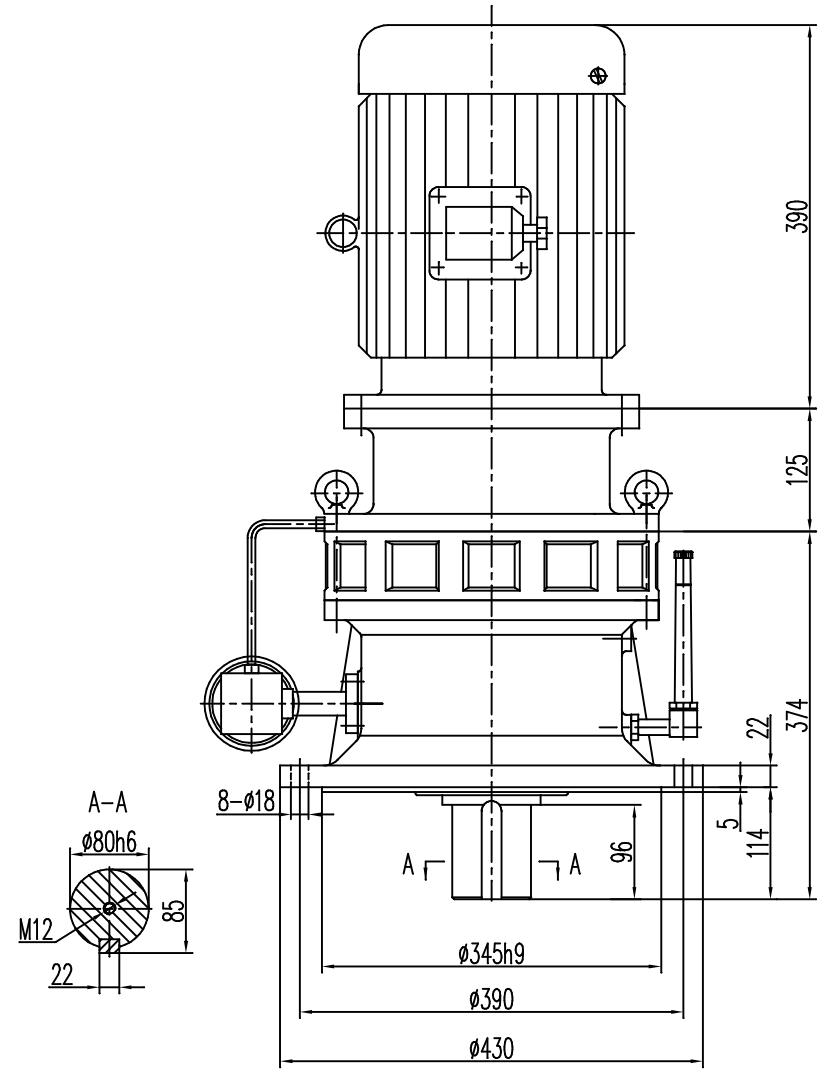

info@sogears.com

XLD7-5.5KW NER GROUP CO., LIMITED
立式电机接盘型摆线针轮减速机 www.sogears.com