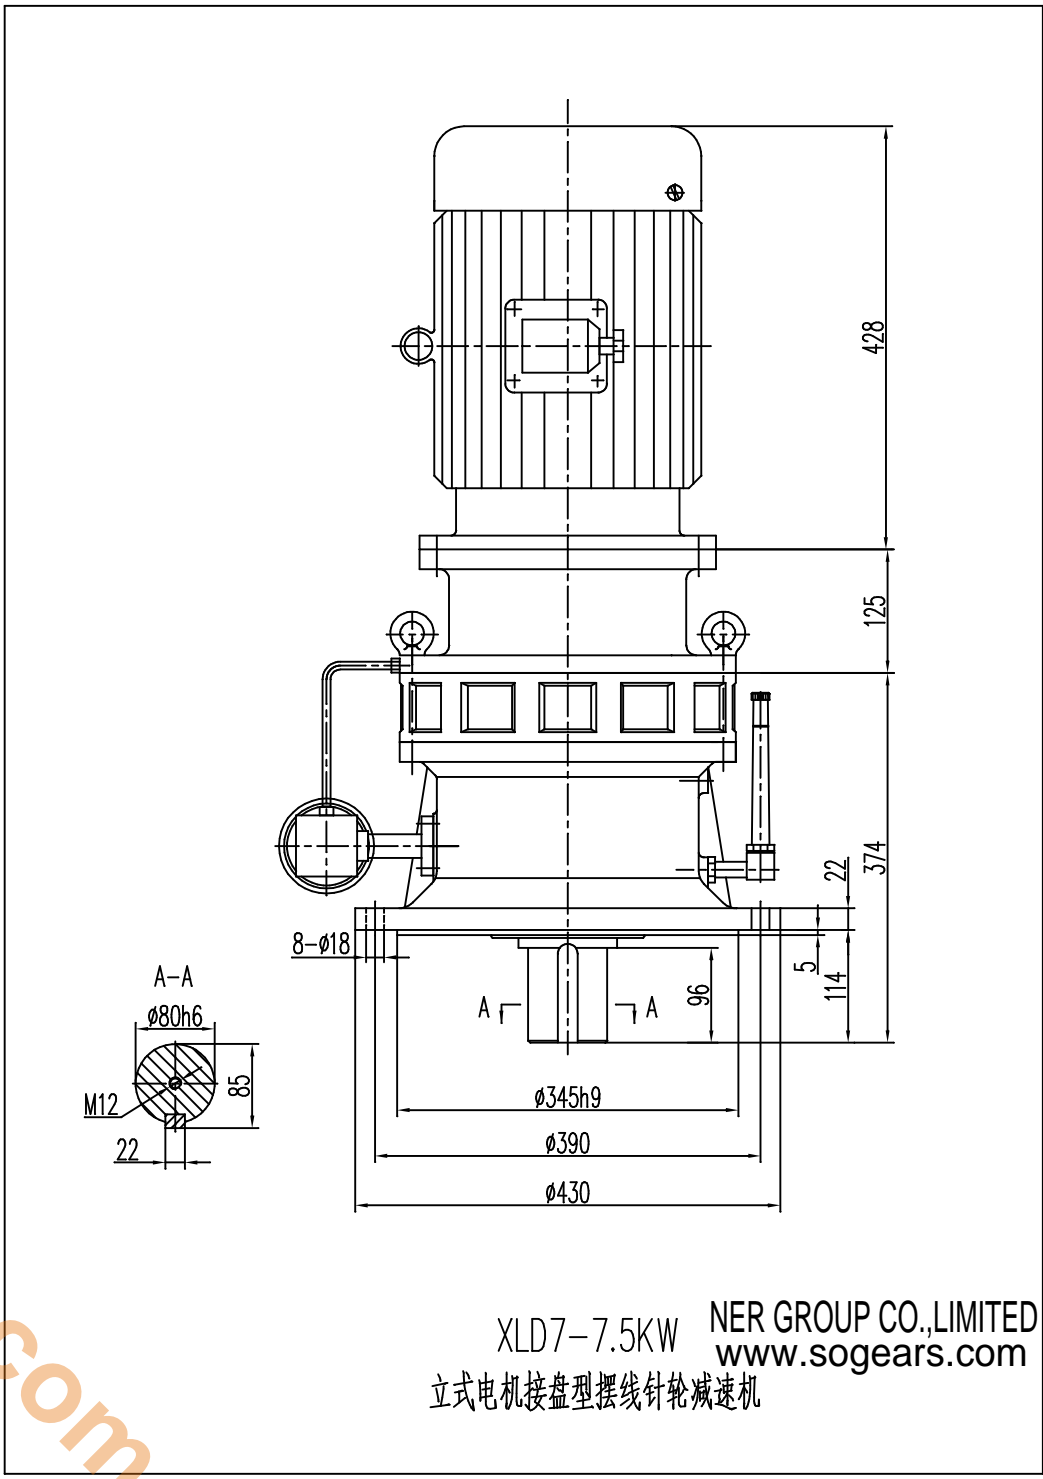

info@sogears.com

XLD7-7.5KW NER GROUP CO., LIMITED  
www.sogears.com  
立式电机接盘型摆线针轮减速机